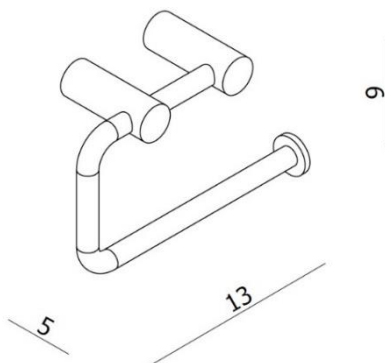

**TILDE – PAPIERHOUDER ZONDER DEKSEL, SCHOMMEL**

**SKU 215591**

**DIMENSIONS:**

**Lengte: 130 mm**  
**Breedte: 90 mm**  
**Diepte: 50 mm**

<b>Materiaal</b>	<b>Messing</b>
<b>Kleur</b>	<b>Geborsteld nikkel</b>
<b>Bevestiging</b>	<b>Wandmontage</b>
<b>Kenmerken</b>	<b>Bevestigingsmateriaal inbegrepen</b>