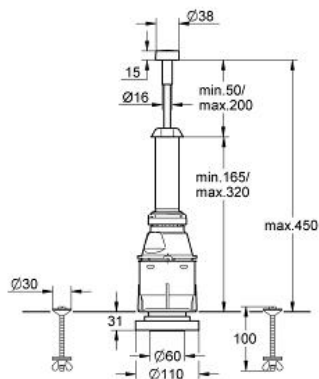

## Product Description:

**Servobodemklep**

## Standard Specification:

**spoelonderbreking**

(let op de afmetingen, niet universeel)

rozet

drukknop met dekselgat  $\varnothing 16 - 35$  mm

bevestigingsmateriaal

**GROHE StarLight** schitterende chromafwerking