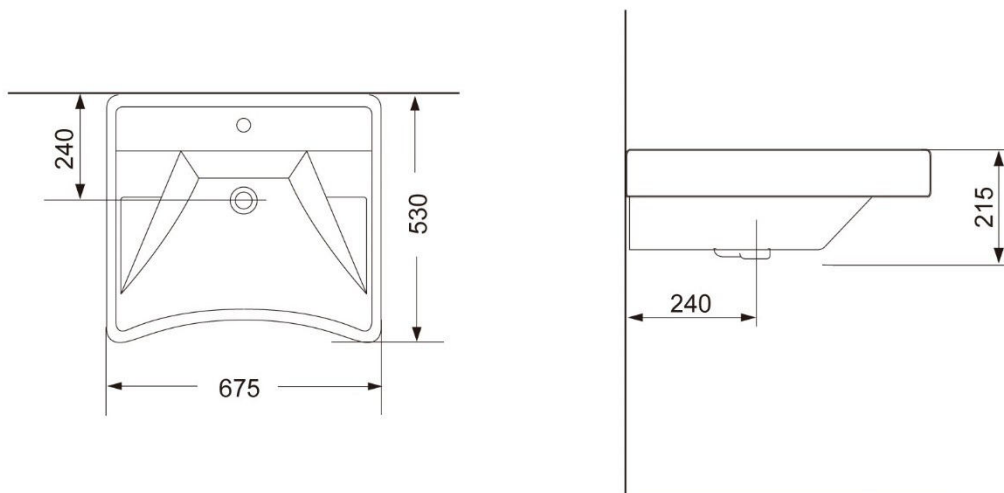

ERGOVITA – LAVABO RECTANGULAIRE - 675X530X215 MM

SKU 018388

PHOTO

PLAN

Type de lavabo	Lavabo rectangulaire
Nombre de cuvettes	1
Matériel	Céramique
Couleur	Blanc
Finitions	Brillant
Montage	à monter au mur
Avec trop-plein intégré	Non
Diamètre du trop-plein intégré	/
Avec trou de robinet intégré	Oui
Diamètre du trou de robinet	35 mm
Avec trou de siphon	Oui
Diamètre du siphon	45 mm
Poids	22,00 kg
Garantie	5 ans
Plus	/
Avec set de fixation	Non