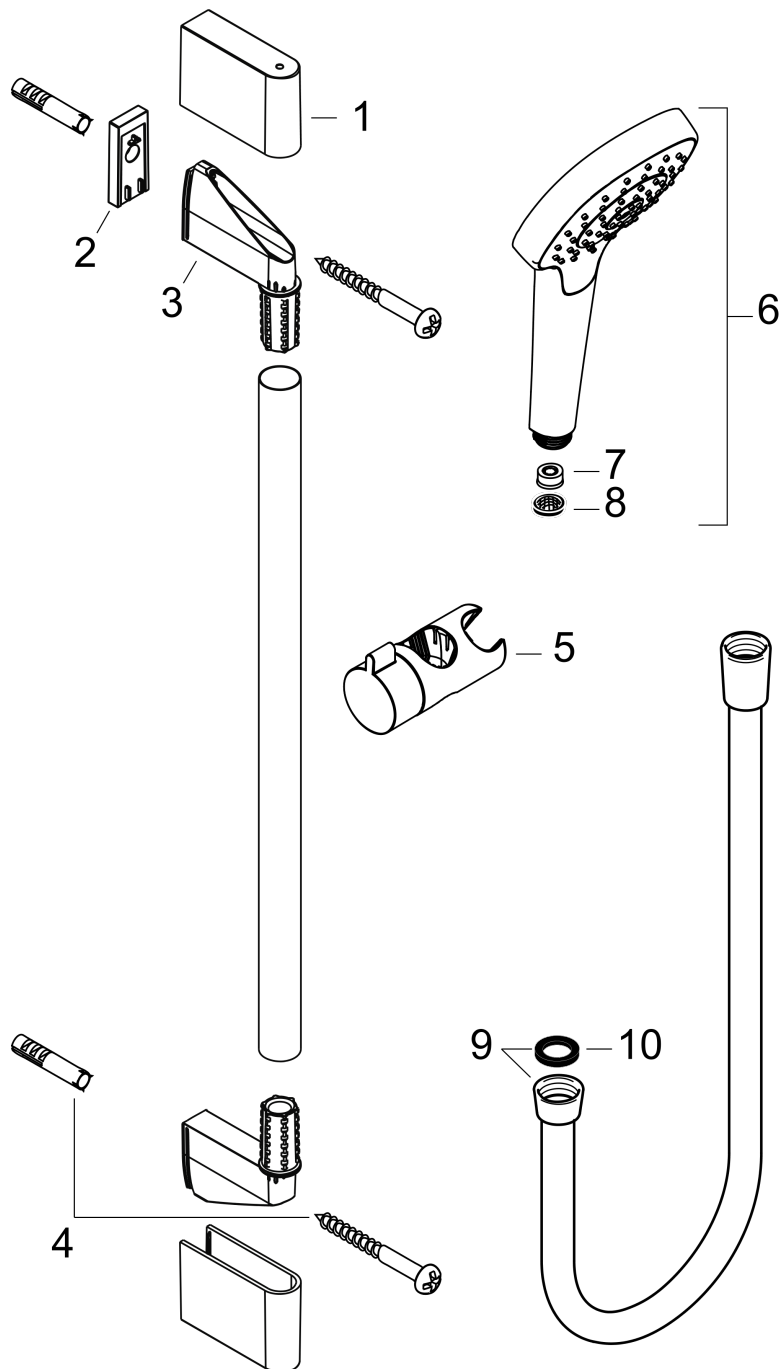

## Beschrijving

- bestaat uit: handdouche, glijstang, Doucheslang, schuifstuk
- diameter handdouche 110 mm
- SoftRain, IntenseRain, massagestraal
- handige straalkeuze via Select-knop
- traploos in hoogte verstelbaar
- hellingshoek handdouchehouder kan worden aangepast met 45°
- wandhouders gemaakt van kunststof
- profielbuis: ronde
- buislengte: 959 mm
- diameter glijstang: 22 mm
- boorafstand 915 mm
- draaikoppeling voorkomt dat de slang in de knoop raakt

## Maattekening

**Croma Select E**  
**doucheset Multi EcoSmart 9 l/min met Unica'Croma glijstang 90 cm**  
 Oppervlakte finish: **wit/chroom**    Artikelnummer: **26591400**

**Doorstroomdiagram**

De verbruikswaarden werden in overeenstemming met de praktijk met de bijbehorende armaturen (thermostaat/mengkraan/inbouwventiel) gemeten.

### Inbouwvoorbeeld

**Croma Select E**  
**doucheset Multi EcoSmart 9 l/min met Unica'Croma glijstang 90 cm**  
 Oppervlakte finish: wit/chroom Artikelnummer: 26591400

Explosietekening

Bouwjaar: >11/14

**Croma Select E**  
**doucheset Multi EcoSmart 9 l/min met Unica'Croma glijstang 90 cm**  
 Oppervlakte finish: **wit/chroom**    Artikelnummer: **26591400**

### Reserveonderdelenlijst

Bouwjaar: >11/14

Regel	Beschrijving	Artikelnummer	Prijs incl. BTW	VE
1	afdekkap	95217000	-	1
2	opvulschijf 7 mm	97450000	-	1
3	wandsteun	95218000	-	1
4	bevestigingsmateriaal	96179000	-	1
5	schuifstuk cpl.	92366000	-	1
6	Handdouche	26811400	-	1
7	doorstroombegrenzer (9 l/min)	95659000	-	1
8	zeefdichting	94246000	-	1
9	doucheslang Isiflex'B 1,60 m	28276000	-	1
10	dichting	98058000	-	1