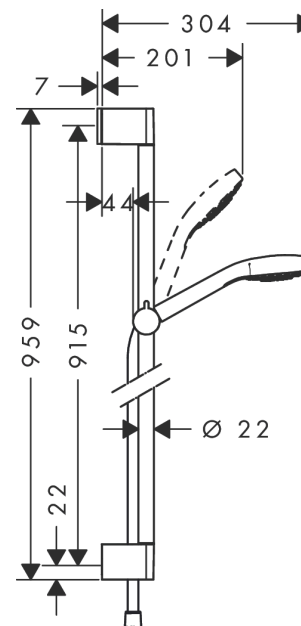

Maattekening