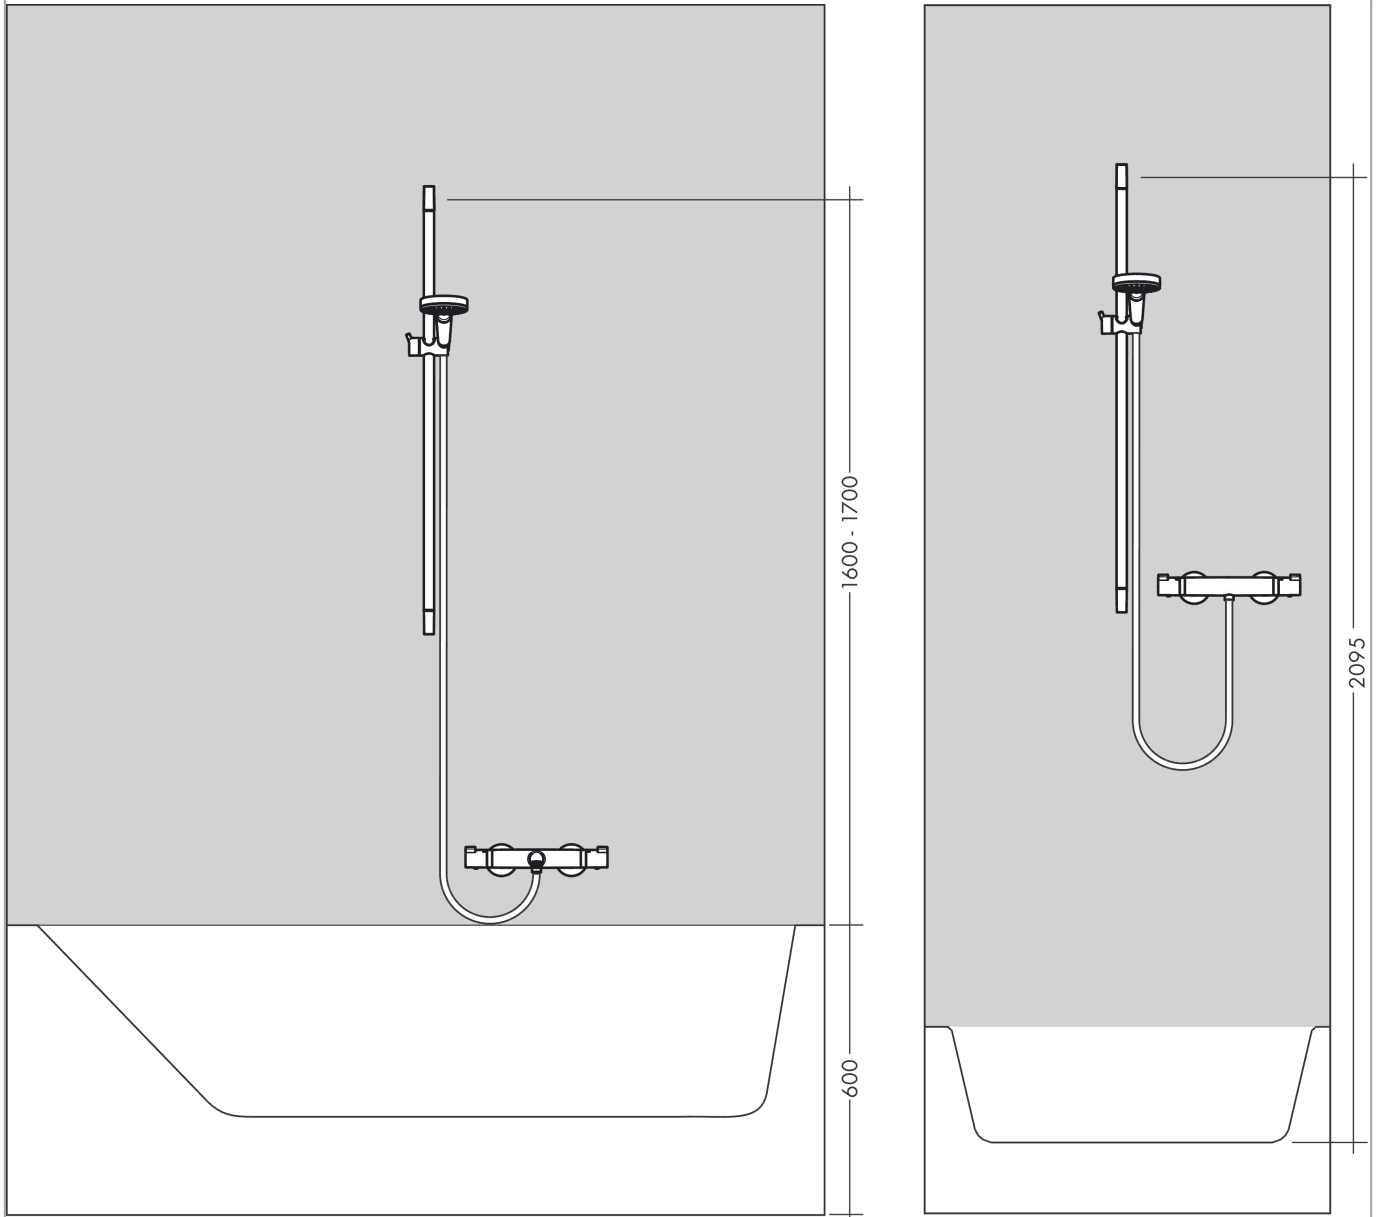

Croma Select E
doucheset Multi EcoSmart 9 l/min met Unica'Croma glijstang 90 cm
Oppervlakte finish: **wit/chroom**   Artikelnummer: **26591400**

Inbouwvoorbeeld