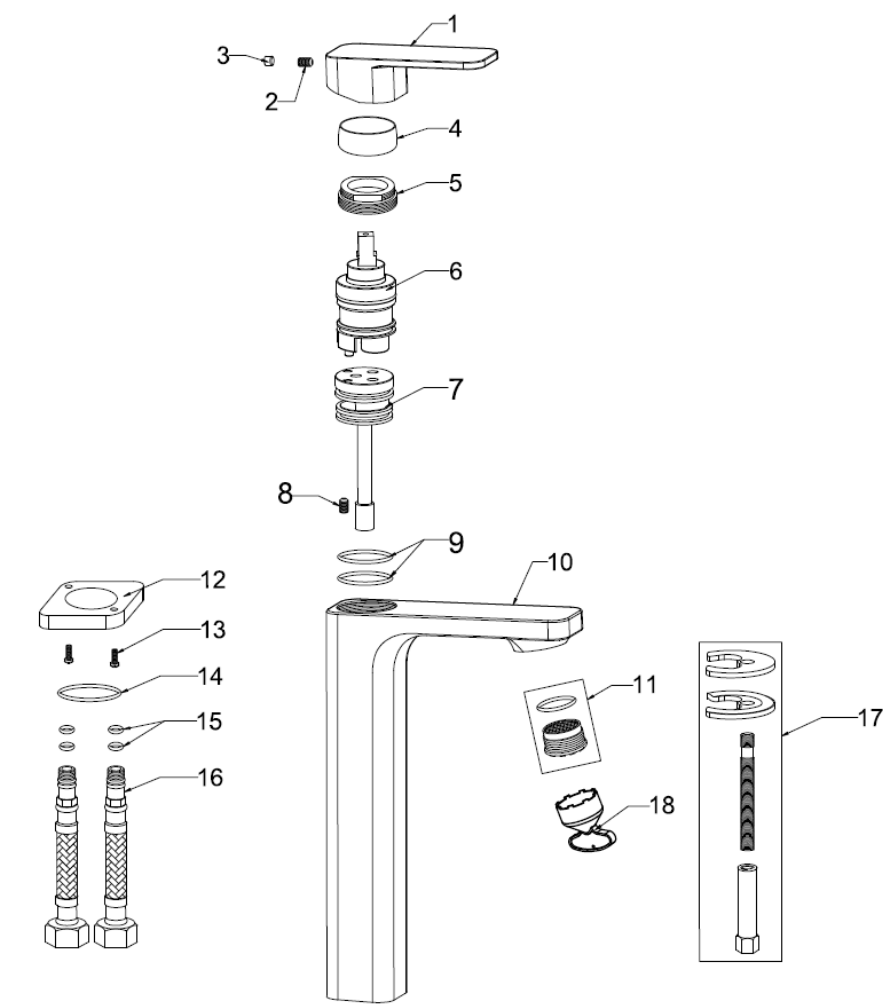

EXPLOSIETEKENING – VUE ÉCLATÉE

TONCO

SKU 156367

1+2+3	156521	Greep	Poignée	Griff
6	156522	Binnenwerk	Cartouche	Kartusche
11	156523	Straalbreker	Mousseur	Strahlbrecher
17	156524	Fixatieset	Set de fixation	fixierungsset