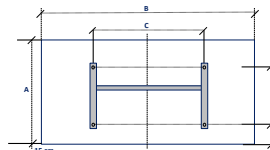

KLIMA	A	B	C	D	E
750	504	675	305	265	105
1000	504	790	305	265	105
1500	504	1010	640	265	105
2000	504	1240	640	265	105

Ophangbeugel achterkant