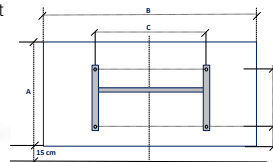

KLIMA	A	B	C	D	E
750	504	675	305	265	105
1000	504	790	305	265	105
1500	504	1010	640	265	105
2000	504	1240	640	265	105

Ophangbeugel achterkant