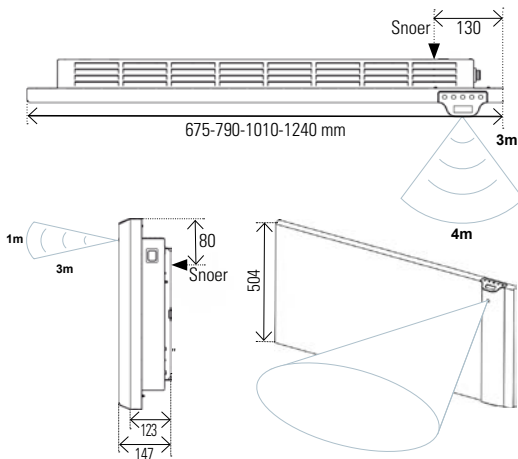

DRL E-COMFORT KLIMA WI-FI | STRAKKE RADIATOR/CONVECTOR

DRL ART.NR.	OMSCHRIJVING	KLEUR	HOOGTE H (mm)	BREEDTE B (mm)	DIEPTE D1 (mm)	VERMOGEN (Watt)	GEWICHT (kg)
223307	DRL E-Comfort Klima wifi 504x675 - 750W - Structuur Wit - RAL 9003	Wit - RAL 9003	504	675	123	750	6,8
223310	DRL E-Comfort Klima wifi 504x790 - 1000W - Structuur Wit - RAL 9003	Wit - RAL 9003	504	790	123	1000	7,7
223315	DRL E-Comfort Klima wifi 504x1010 - 1500W - Structuur Wit - RAL 9003	Wit - RAL 9003	504	1010	123	1500	9,8
223320	DRL E-Comfort Klima wifi 504x1240 - 2000W - Structuur Wit - RAL 9003	Wit - RAL 9003	504	1240	123	2000	11,6
223109	DRL E-Comfort Klima wifi 504x675 - 750W - Structuur Grijs - RAL 7024	Grijs - RAL 7024	504	675	123	750	6,8
223111	DRL E-Comfort Klima wifi 504x790 - 1000W - Structuur Grijs - RAL 7024	Grijs - RAL 7024	504	790	123	1000	7,7
223116	DRL E-Comfort Klima wifi 504x1010 - 1500W - Structuur Grijs - RAL 7024	Grijs - RAL 7024	504	1010	123	1500	9,8
223121	DRL E-Comfort Klima wifi 504x1240 - 2000W - Structuur Grijs - RAL 7024	Grijs - RAL 7024	504	1240	123	2000	11,6
223090	DRL E-Comfort Klima 504x675 Beugel-Aluminium(optioneel)		90	683	-	-	-

☐ = leverbaar op bestelling

KLIMA	A	B	C	D	E
750	504	675	305	265	105
1000	504	790	305	265	105
1500	504	1010	640	265	105
2000	504	1240	640	265	105

Ophangbeugel achterkant