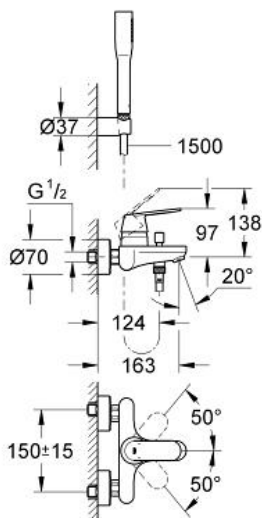

## Product Description:

Eéngreepsmengkraan voor bad/douche 1/2"

## Standard Specification:

wandmontage

metalen hendel

**GROHE SilkMove** 46 mm cartouche

met keramische schijven

**GROHE StarLight** schitterende chroomafwerking

variabel instelbare debietbegrenzer

automatische omstelling: bad/douche