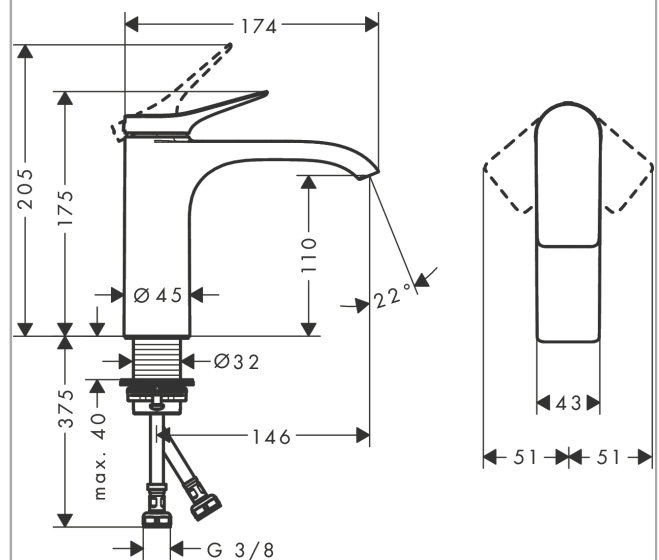

Vivenis

ééngreeps wastafelmengkraan ééngreeps wastafelmengkraan 110 zonder afvoer

Oppervlakte finish: **mat zwart** Artikelnummer: **75022670**

Beschrijving

- ComfortZone 110
- voorsprong uitloop 146 mm
- uitloophoogte: 110 mm
- greepvariant: rechte greep
- vaste uitloop
- straalsoort: WaterfallStream
- maximale doorstroomhoeveelheid bij 3 bar: 5 l/min
- keramisch kardoes
- EU taxonomie: max 6l/min - substantiële bijdrage (SC) mogelijk
- Kiwa K6161_Mechanical Mixers EN817

Doorstroomdiagram

Vivenis

ééngreeps wastafelmengkraan ééngreeps wastafelmengkraan 110 zonder afvoer

Oppervlakte finish: **mat zwart** Artikelnummer: **75022670**

Explosietekening

Bouwjaar: >06/21

Vivenis**ééngreeps wastafelmengkraan ééngreeps wastafelmengkraan 110 zonder afvoer**Oppervlakte finish: **mat zwart** Artikelnummer: **75022670****Reserveonderdelenlijst**

Bouwjaar: >06/21

Regel	Beschrijving	Artikelnummer	Prijs incl. BTW	VE
1	greep	94277670	-	1
2	greepstop	93735610	-	1
3	rozet	94027670	-	1
4	moer	93995000	-	1
5	O-ring 35x1,5	92114000	-	1
6	kardoes compl.	93897000	-	1
7	dichting	95008000	-	1
8	O-ring 35x2	92604000	-	1
9	kardoesadapter	98750000	-	1
10	O-Ring 30x2	98186000	-	1
11	straalschijf	94275000	-	1
12	aansluitslang 450 mm M8x0,75 G3/8	97206000	-	1
13	O-ring 6,6x1,6	93019000	-	1
14	vlakdichting	98749000	-	1
15	schachtbevestigingsset compl. (Ø 32)	13961000	-	1
16	stelring	97548000	-	1
a	schachtverlenging	13898000	-	1