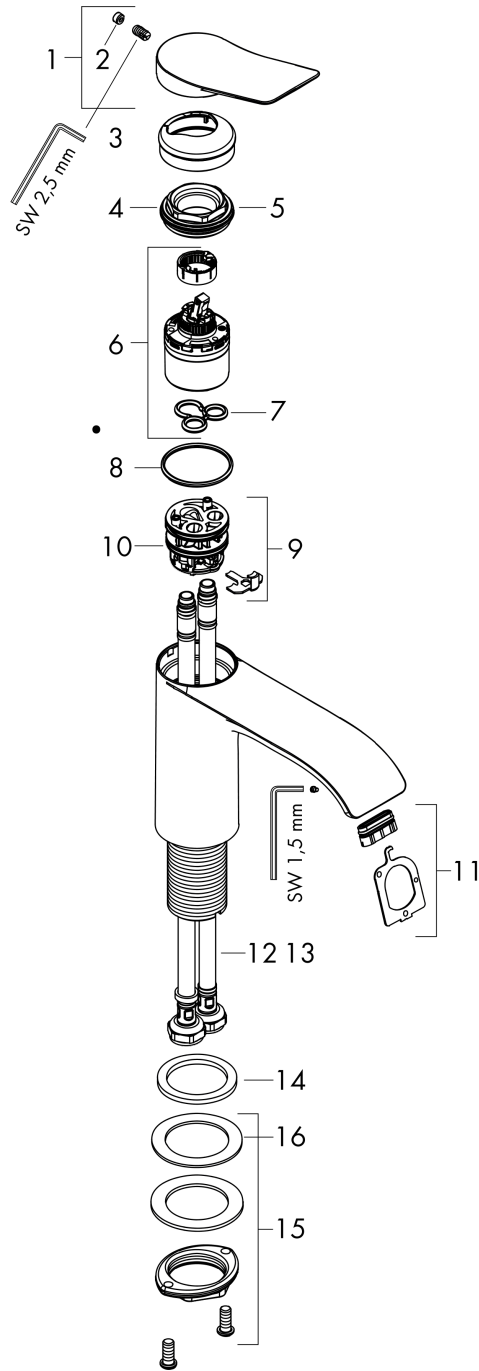

Vivenis

ééngreeps wastafelmengkraan ééngreeps wastafelmengkraan 110 zonder afvoer

Oppervlakte finish: **mat zwart** Artikelnummer: **75022670**

Beschrijving

- ComfortZone 110
- voorsprong uitloop 146 mm
- uitloophoogte: 110 mm
- greepvariant: rechte greep
- vaste uitloop
- straalsoort: WaterfallStream
- maximale doorstroomhoeveelheid bij 3 bar: 5 l/min
- keramisch kardoes
- EU taxonomie: max 6l/min - substantiële bijdrage (SC) mogelijk
- Kiwa K6161_Mechanical Mixers EN817

Doorstroomdiagram

Vivenis

ééngreeps wastafelmengkraan ééngreeps wastafelmengkraan 110 zonder afvoer

Oppervlakte finish: **mat zwart** Artikelnummer: **75022670**

Explosietekening

Bouwjaar: >06/21

Vivenis**ééngreeps wastafelmengkraan ééngreeps wastafelmengkraan 110 zonder afvoer**Oppervlakte finish: **mat zwart** Artikelnummer: **75022670****Reserveonderdelenlijst**

Bouwjaar: >06/21

Regel	Beschrijving	Artikelnummer	Prijs incl. BTW	VE
1	greep	94277670	-	1
2	greepstop	93735610	-	1
3	rozet	94027670	-	1
4	moer	93995000	-	1
5	O-ring 35x1,5	92114000	-	1
6	kardoes compl.	93897000	-	1
7	dichting	95008000	-	1
8	O-ring 35x2	92604000	-	1
9	kardoesadapter	98750000	-	1
10	O-Ring 30x2	98186000	-	1
11	straalschijf	94275000	-	1
12	aansluitslang 450 mm M8x0,75 G3/8	97206000	-	1
13	O-ring 6,6x1,6	93019000	-	1
14	vlakdichting	98749000	-	1
15	schachtbevestigingsset compl. (Ø 32)	13961000	-	1
16	stelring	97548000	-	1
a	schachtverlenging	13898000	-	1