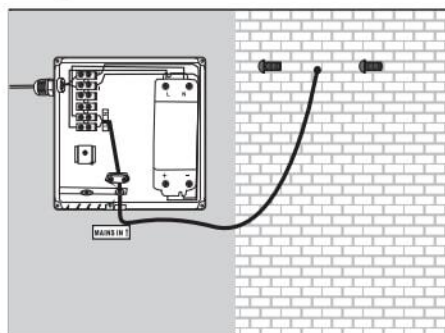

Montagehandleiding

Item code:81720(1564254)

CE IP44 

1

2

3

4

5