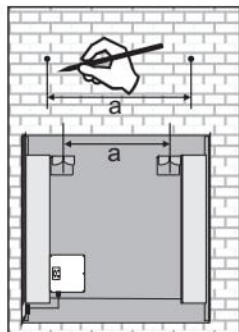

Montagehandleiding

Item code:81720(1564254)

CE IP44 

1

2

3

4

5