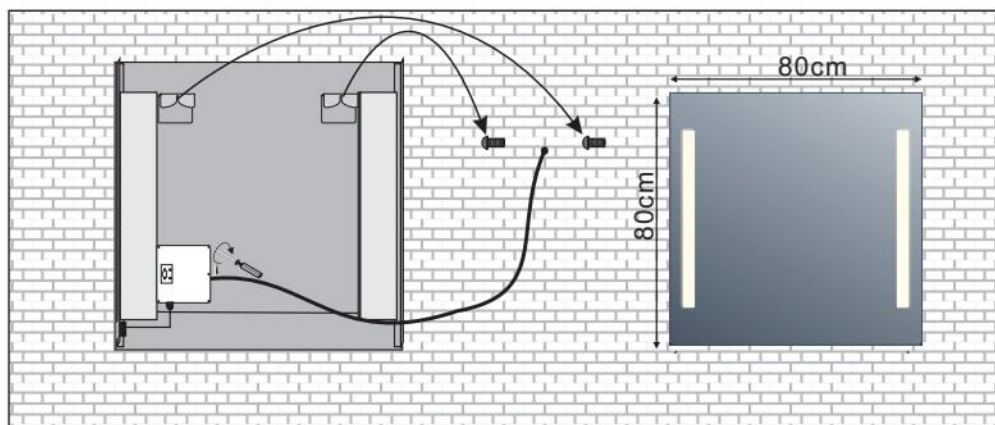

Montagehandleiding

Item code:81720(1564254)

CE IP44

1

2

3

4

5

6

7