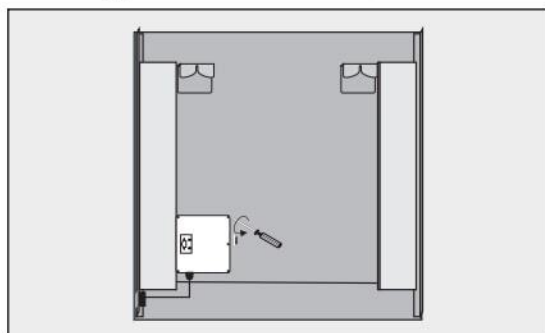

Montagehandleiding

Item code:81720(1564254)

CE IP44 

1

2

3

4

5