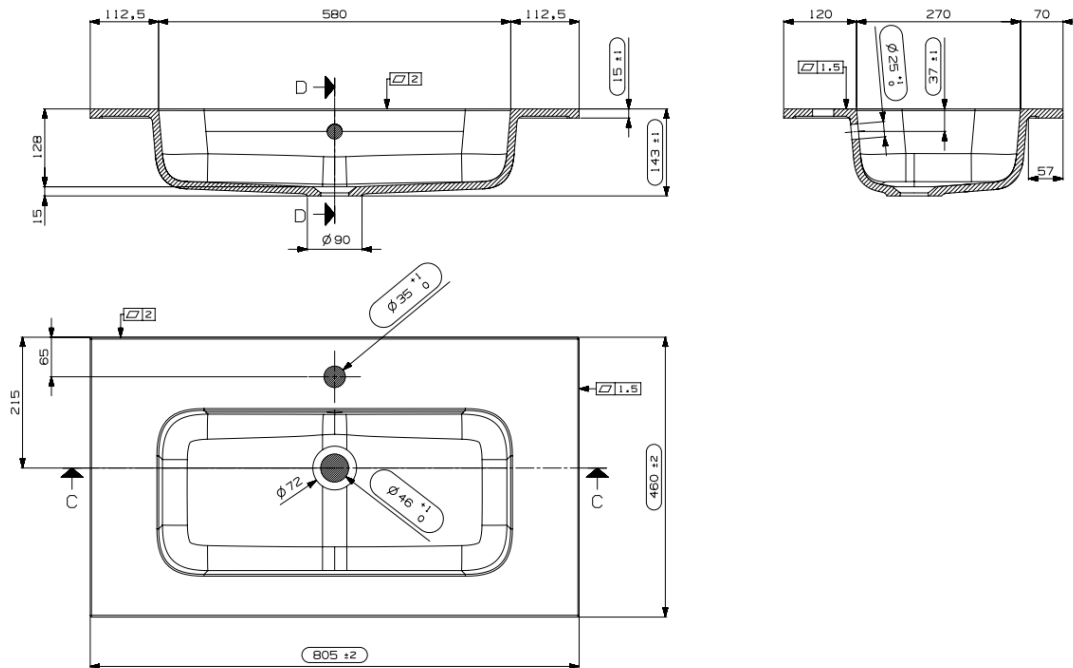

PACO – TABLETTE INTEGRÉE – 80X46

SKU 930263

**DIMENSIONS:**  
 Longueur: 800 mm  
 Profondeur : 460 mm  
 Hoogte: 15 mm

Type lavabo	Tablette – 1 lavabo
Matière	Marbre composite
Couleur	Blanc brillant
Montage	Tablette
Avec trou robinet	Oui
Avec trop-plein	Oui