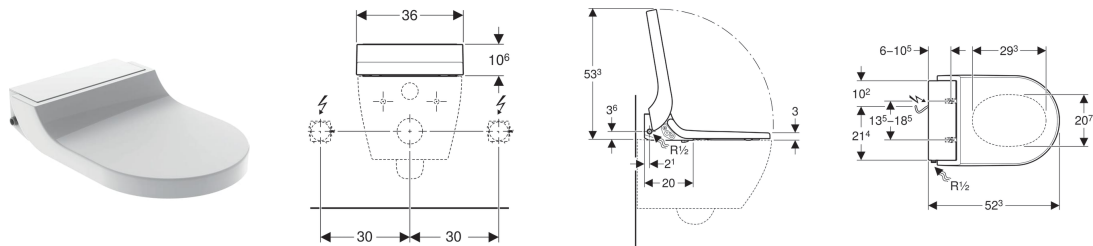

Siège de WC Geberit AquaClean Tuma Classic

Utilisation

- Pour une utilisation confortable du WC
- Pour un nettoyage soigné de la partie anale avec de l'eau
- Pour un montage ultérieur sur les cuvettes de WC (remplacement contre siège de WC)

Caractéristiques

- Production d'eau chaude par chauffe-eau instantané
- Douchette avec technologie WhirlSpray
- Bras de douchette propulsé à l'avant, avec buse pour partie anale
- Jet d'eau réglable sur cinq niveaux d'intensité
- Jet d'eau oscillant (mouvement automatique de va-et-vient du bras de douchette)
- Nettoyage préliminaire et ultérieur automatique de la buse de douchette à l'eau fraîche
- Programme de détartrage
- Lunette et couvercle de WC avec SoftClosing
- Couvercle de WC avec SoftOpening
- Raccordement à l'eau à gauche
- Raccordement au réseau à l'arrière pouvant être posé de manière dissimulé à gauche ou à droite
- Câble électrique peut être sectionné
- Agréé suivant (DIN) EN 1717 / (DIN) EN 13077
- Compatible avec l'application Geberit AquaClean
- Température du jet d'eau réglable avec l'application Geberit AquaClean
- Chauffe-eau instantané désactivable avec l'application Geberit AquaClean
- Bras de douche avec l'application Geberit AquaClean, positionnable sur 5 niveaux

Caractéristiques techniques

Classe de protection	I
Tension nominale	230 V c.a.
Fréquence du réseau	50 Hz
Puissance absorbée	2000 W
Puissance absorbée, état de veille	≤ 0.5 W
Longueur de câble	2 m
Pression hydrodynamique	50–1000 kPa
Température de service	5–40 °C
Température de l'eau, plage de réglage	34–40 °C
Température de l'eau, réglage d'usine	37 °C
Débit calculé	0.02 l/s
Pression hydrodynamique minimale pour débit calculé	50 kPa
Durée du jet d'eau	50 s
Charge maximale siège de WC	150 kg

Contenu de la livraison

- Flexible à tresse métallique 3/8" avec coude 1/2"
- Cache de protection anti-éclaboussures
- Matériel de fixation
- Caoutchoucs de compensation pour siège de WC / cuvette de WC