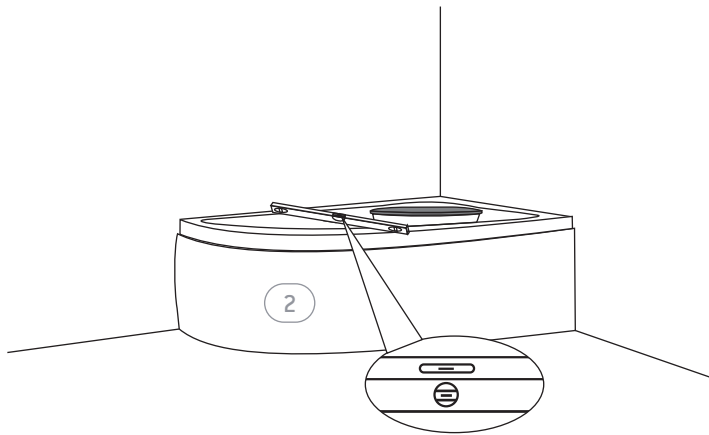

HANDLEIDING MANUEL DE PRODUIT

REF:10148

A1	 ST4X16mm	x18
A2	 ST4X20mm	x8
A3	 ST4X10mm	x4
A4	 ST4X12mm	x8
A5	 ST4X16mm	x8
A6	 ST4X10mm	x8
B1		x8
C1		x2
C2		x2
C3		x2
C4		x2
C5		x2

D1		x1
D2		x1
D3		x2
E1		x4
E2		x4
F1		x1
F2		x1
F3		x1
G1		x1
G2		x1
H1		x2

1

3

2

- | | |
|---|---|
| A1 | A2 |
|  |  |
| ST4X16mm
X5 | ST4X20mm
X8 |

4

3

5

4