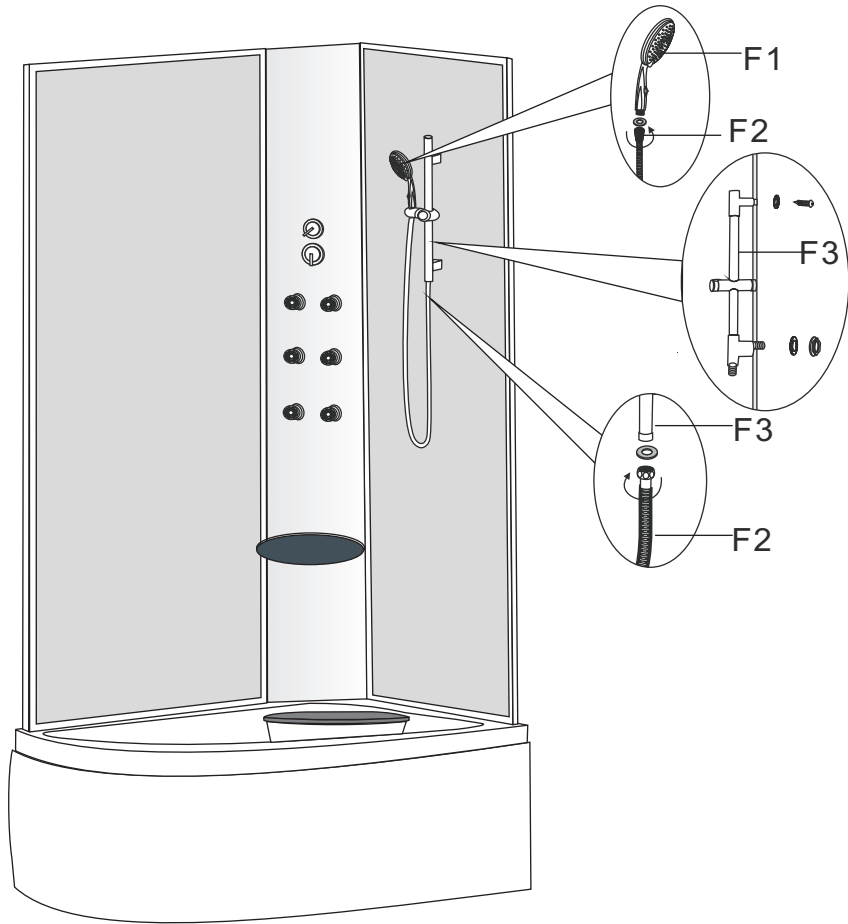

HANDLEIDING MANUEL DE PRODUIT

REF:10148

A1	 ST4X16mm	x18
A2	 ST4X20mm	x8
A3	 ST4X10mm	x4
A4	 ST4X12mm	x8
A5	 ST4X16mm	x8
A6	 ST4X10mm	x8
B1		x8
C1		x2
C2		x2
C3		x2
C4		x2
C5		x2

D1		x1
D2		x1
D3		x2
E1		x4
E2		x4
F1		x1
F2		x1
F3		x1
G1		x1
G2		x1
H1		x2

1

3

2

- | | |
|---|---|
| A1 | A2 |
|  |  |
| ST4X16mm
X5 | ST4X20mm
X8 |

4

3

5

4

6

5

7

6

8

7

B1  X8	C2  X2	A6  ST4X10mm X8
--	--	---

9