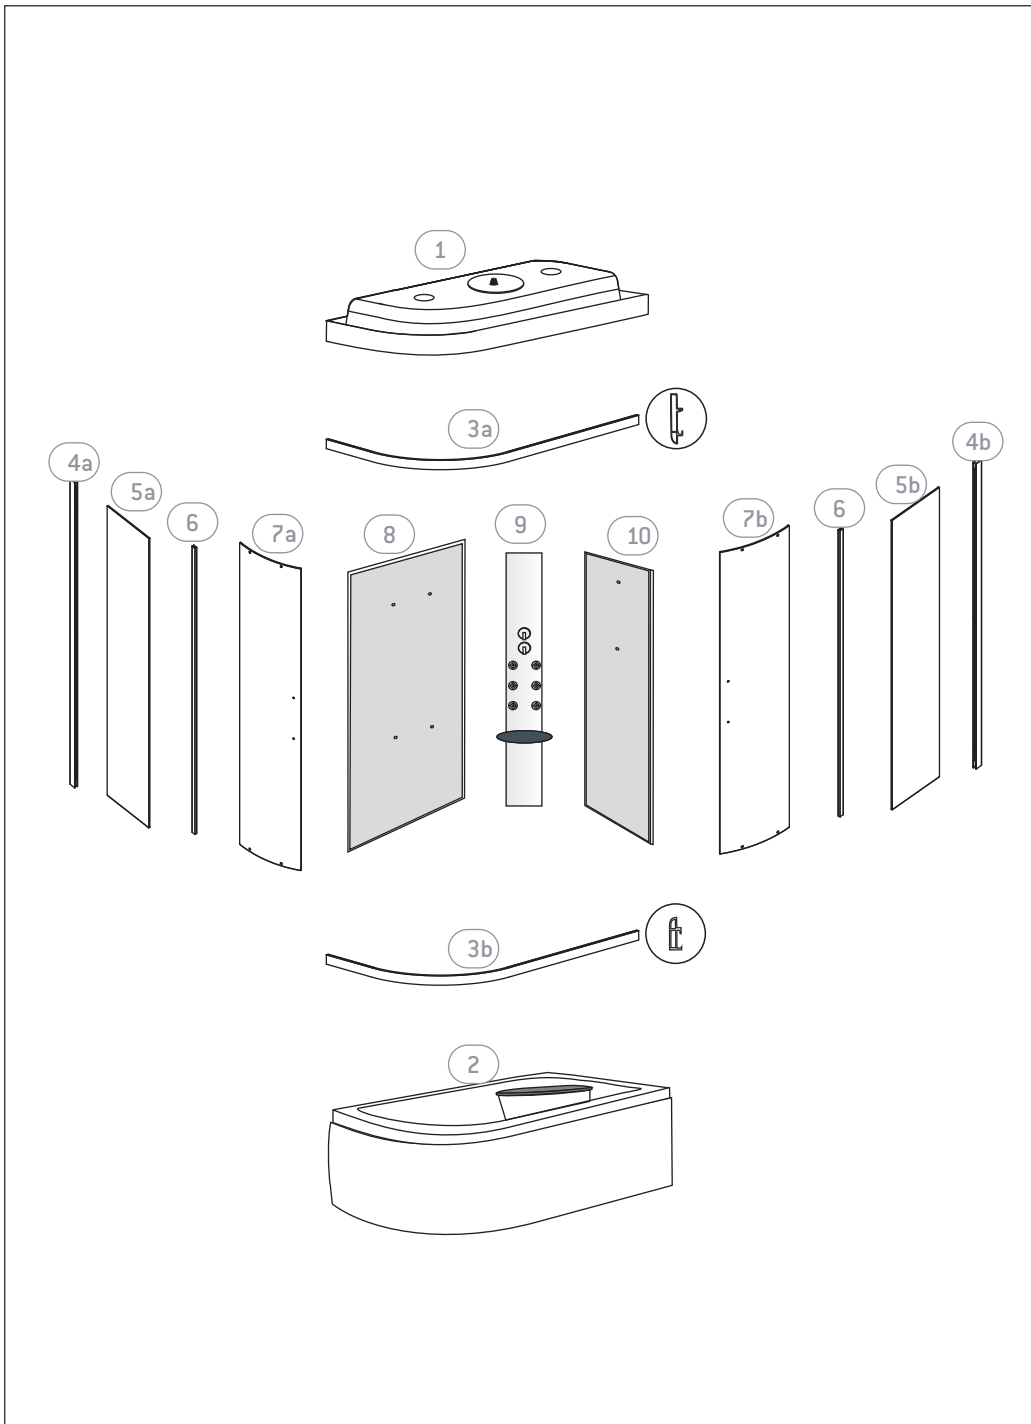

HANDLEIDING MANUEL DE PRODUIT

REF:10148

A1	 ST4X16mm	x18
A2	 ST4X20mm	x8
A3	 ST4X10mm	x4
A4	 ST4X12mm	x8
A5	 ST4X16mm	x8
A6	 ST4X10mm	x8
B1		x8
C1		x2
C2		x2
C3		x2
C4		x2
C5		x2

D1		x1
D2		x1
D3		x2
E1		x4
E2		x4
F1		x1
F2		x1
F3		x1
G1		x1
G2		x1
H1		x2

1

3

2

- | | |
|---|---|
| A1 | A2 |
|  |  |
| ST4X16mm
X5 | ST4X20mm
X8 |

4

3

5

4