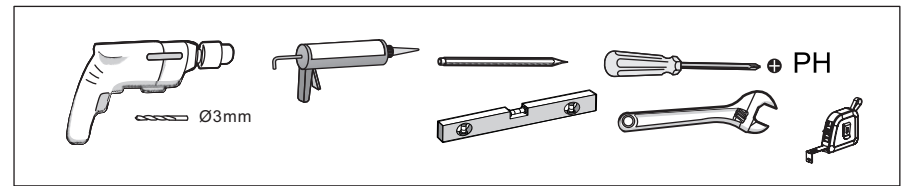

HANDLEIDING MANUEL DE PRODUIT

REF:10148

A1	 ST4X16mm	x18
A2	 ST4X20mm	x8
A3	 ST4X10mm	x4
A4	 ST4X12mm	x8
A5	 ST4X16mm	x8
A6	 ST4X10mm	x8
B1		x8
C1		x2
C2		x2
C3		x2
C4		x2
C5		x2

D1		x1
D2		x1
D3		x2
E1		x4
E2		x4
F1		x1
F2		x1
F3		x1
G1		x1
G2		x1
H1		x2

1

3

2

- | | |
|---|---|
| A1 | A2 |
|  |  |
| ST4X16mm
X5 | ST4X20mm
X8 |

4

3

5

4