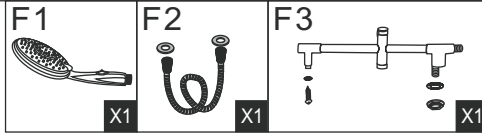

HANDLEIDING MANUEL DE PRODUIT

REF:10148

A1	 ST4X16mm	x18
A2	 ST4X20mm	x8
A3	 ST4X10mm	x4
A4	 ST4X12mm	x8
A5	 ST4X16mm	x8
A6	 ST4X10mm	x8
B1		x8
C1		x2
C2		x2
C3		x2
C4		x2
C5		x2

D1		x1
D2		x1
D3		x2
E1		x4
E2		x4
F1		x1
F2		x1
F3		x1
G1		x1
G2		x1
H1		x2

1

3

2

- | | |
|---|---|
| A1 | A2 |
|  |  |
| ST4X16mm
X5 | ST4X20mm
X8 |

4

3

5

4

6

5

7

6

8

7

B1  X8	C2  X2	A6  ST4X10mm X8
--	--	---

9