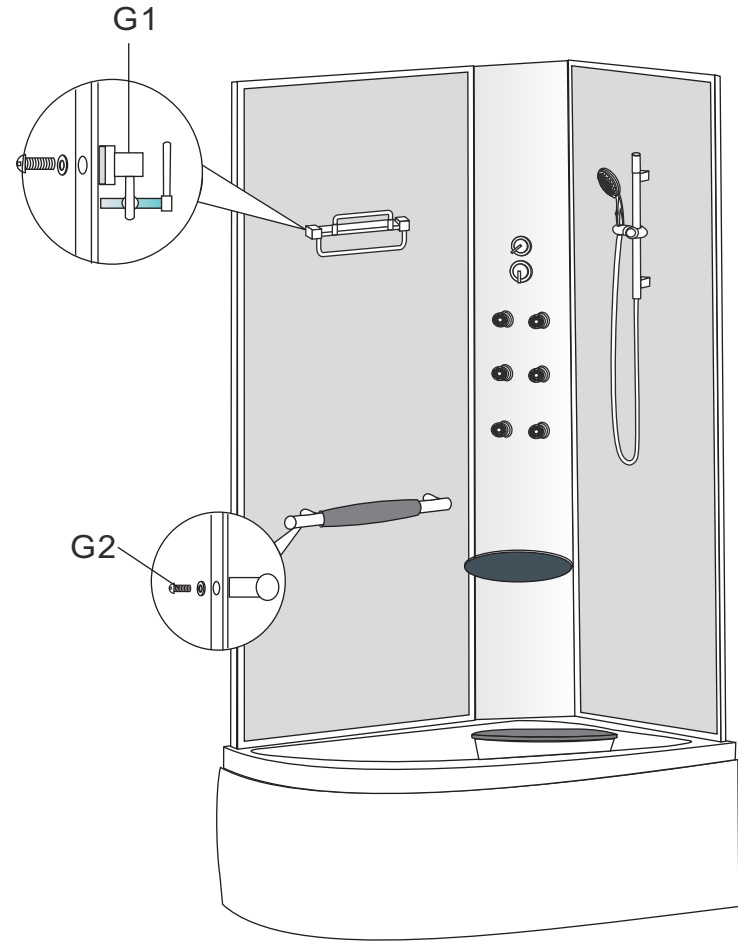

HANDLEIDING MANUEL DE PRODUIT

REF:10148

A1	 ST4X16mm	x18
A2	 ST4X20mm	x8
A3	 ST4X10mm	x4
A4	 ST4X12mm	x8
A5	 ST4X16mm	x8
A6	 ST4X10mm	x8
B1		x8
C1		x2
C2		x2
C3		x2
C4		x2
C5		x2

D1		x1
D2		x1
D3		x2
E1		x4
E2		x4
F1		x1
F2		x1
F3		x1
G1		x1
G2		x1
H1		x2

1

3

2

- | | |
|---|---|
| A1 | A2 |
|  |  |
| ST4X16mm
X5 | ST4X20mm
X8 |

4

3

5

4