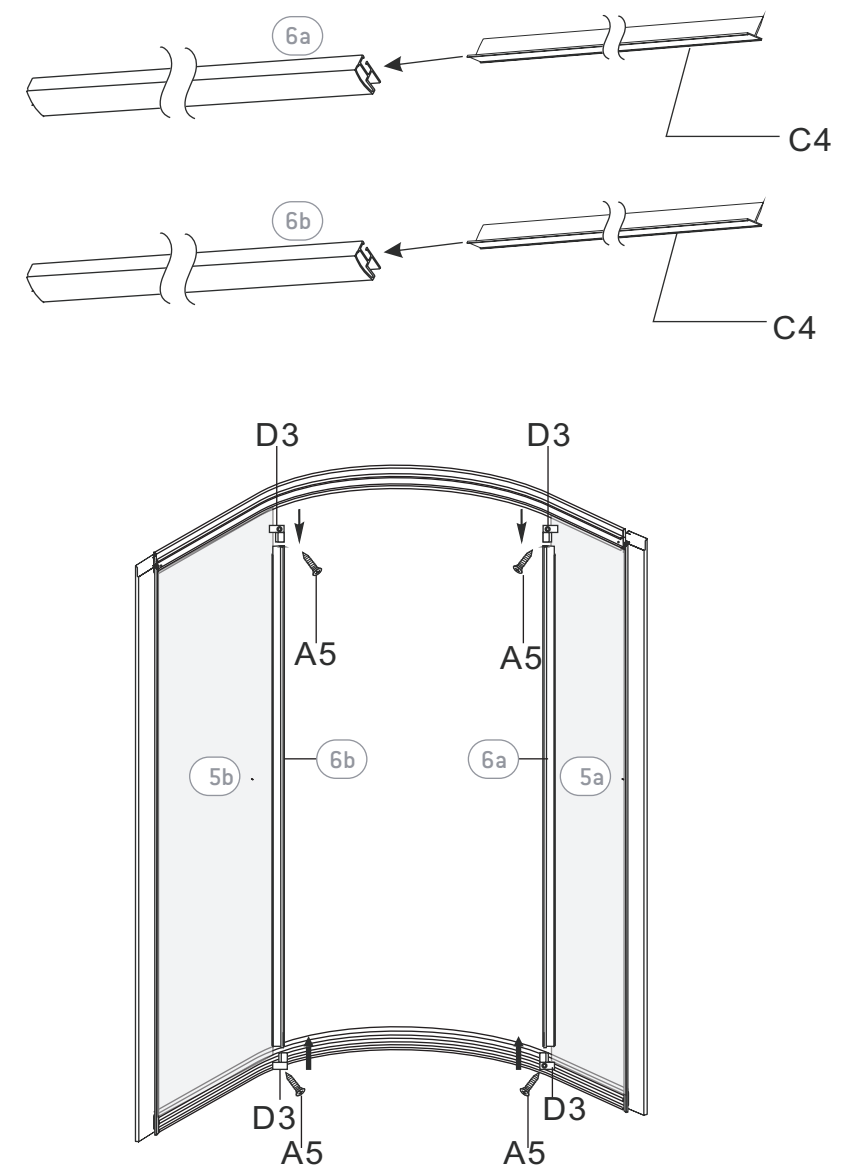

HANDLEIDING MANUEL DE PRODUIT

REF:10148

A1	 ST4X16mm	x18
A2	 ST4X20mm	x8
A3	 ST4X10mm	x4
A4	 ST4X12mm	x8
A5	 ST4X16mm	x8
A6	 ST4X10mm	x8
B1		x8
C1		x2
C2		x2
C3		x2
C4		x2
C5		x2

D1		x1
D2		x1
D3		x2
E1		x4
E2		x4
F1		x1
F2		x1
F3		x1
G1		x1
G2		x1
H1		x2

1

3

2

- | | |
|---|---|
| A1 | A2 |
|  |  |
| ST4X16mm
X5 | ST4X20mm
X8 |

4

3

5

4

6

5

7

6

8

7

B1  X8	C2  X2	A6  ST4X10mm X8
--	--	---

9

A1
ST4X16mm
X8

13

12

H1
X2
A1
ST4X16mm
X5

14

13

15

14