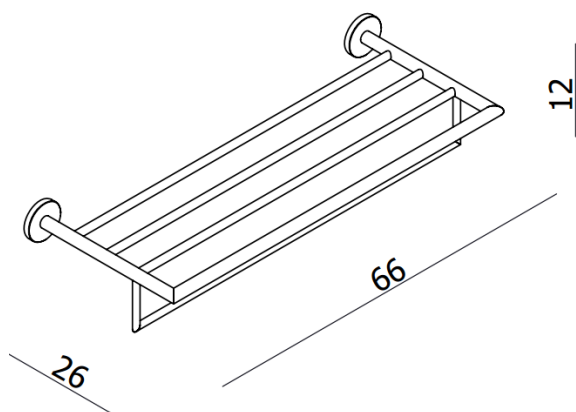

**LANO – ÉTAGÈRE PORTE-SERVIETTES AVEC PORTE-SERVIETTES**

**SKU 215540**

**DIMENSIONS:**      Longueur:    660 mm  
                                  Largeur:      120 mm  
                                  Profondeur: 260 mm