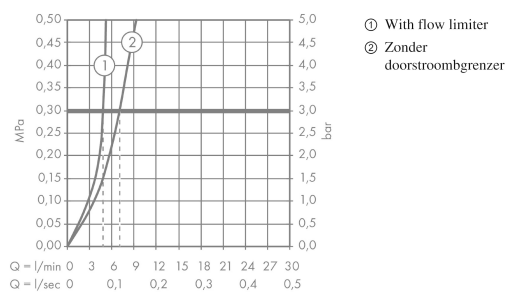

Artikeldetails

Vrijblijvende advies verkoopprijs excl. BTW 383,00 €

Vrijblijvende advies verkoopprijs incl. BTW 463,43 €

Technologie

Designprijzen

Productfoto

Maattekening

Doorstroomdiagram