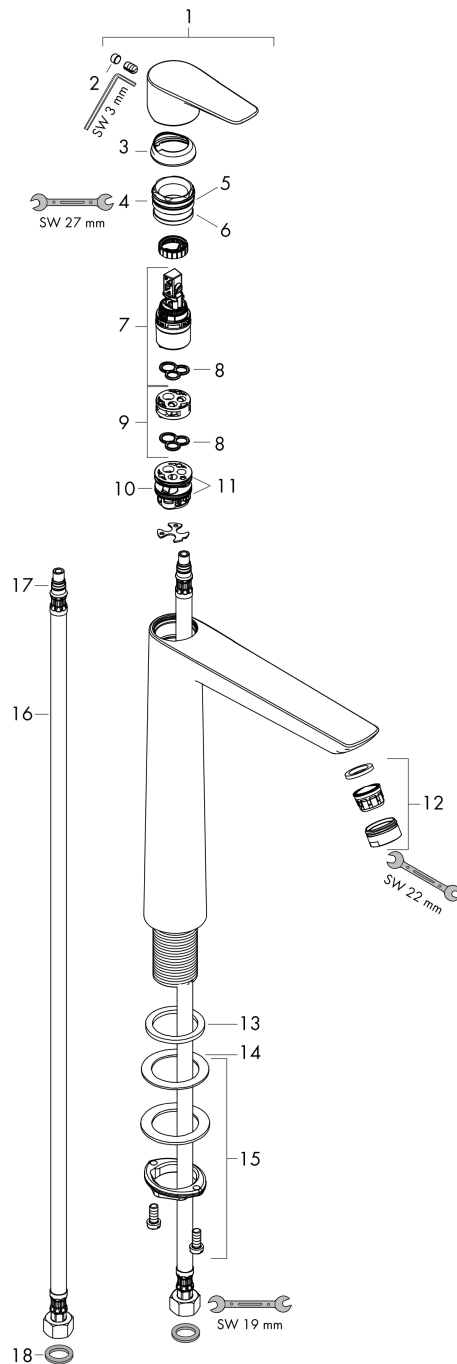

Talis E

ééngreeps wastafelmengkraan 240 zonder afvoer

Oppervlakte finish: **mat wit** Artikelnummer: **71717700**

Beschrijving

- ComfortZone 240
- voorsprong uitloop 183 mm
- uitloophoogte: 234 mm
- greepvariant: rechte greep
- vaste uitloop
- straalsoort: normale straal
- maximale doorstroomhoeveelheid bij 3 bar: 5 l/min
- keramisch kardoes
- EU taxonomie: max 6l/min - substantiële bijdrage (SC) mogelijk

Talis E

ééngreeps wastafelmengkraan 240 zonder afvoer

Oppervlakte finish: mat wit Artikelnummer: 71717700

Explosietekening

Bouwjaar: >06/20

Talis E**ééngreeps wastafelmengkraan 240 zonder afvoer**Oppervlakte finish: **mat wit** Artikelnummer: **71717700****Reserveonderdelenlijst**

Bouwjaar: >06/20

Regel	Beschrijving	Artikelnummer	Prijs incl. BTW	VE
1	greep	92687700	-	1
2	greepstop	95704000	-	1
3	afdekkap	92625700	-	1
4	moer	92689000	-	1
5	O-ring 25x1,5	98146000	-	1
6	O-ring 27x1,5	92527000	-	1
7	kardoes compl.	97685000	-	1
8	dichting	98865000	-	1
9	kardoesadapter	92628000	-	1
10	kardoesadapter	98866000	-	1
11	O-ring 23x2	98398000	-	1
12	perlator M24x1 (5 l/min)	13185700	-	1
13	vlakdichting	98749000	-	1
14	stelring	97548000	-	1
15	schachtbevestigingsset compl. (Ø 32)	13961000	-	1
16	aansluitslang 600 mm M8x0,75 G3/8	96556000	-	1
17	O-ring 7x1,5	98422000	-	1
18	dichtingsset	95581000	-	1
a	schachtverlenging	13898000	-	1