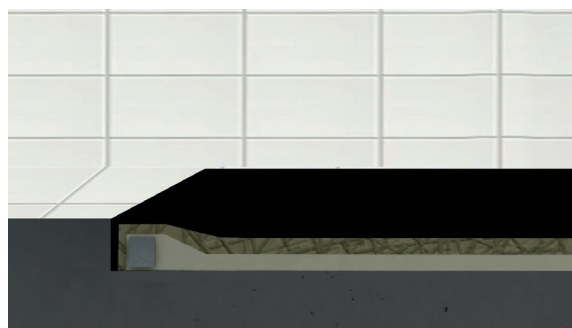

Montage mogelijkheden

1. inbouw in de badkamervloer