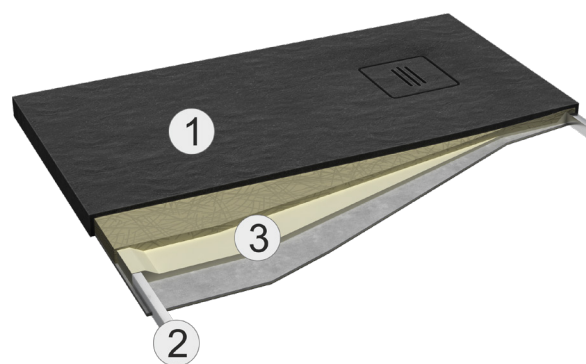

Het ontwerp

Groot voordeel van een douchevloer ten opzichte van de tegelvloer is het ontbreken van voegen. In combinatie met de moderne uitstraling van een natuurstenenvloer maakt dit product tot een perfecte oplossing voor nieuwe en te renoveren badkamers. Door de beperkte inbouwhoogte van 40 mm kan deze douchevloer vrijwel overal in de vloer worden opgenomen en heb je dus geen opstaande rand. Dit zorgt voor een veilige vlakke vloer die ruimtelijk en strak oogt. Een douchevloer kan ook over de tegelvloer heen geplaatst worden met een minimale opstap als resultaat.

Ontwerpvoordelen

- drempelloos in te bouwen
- in meerdere kleuren verkrijgbaar
- verschillende standaard afmetingen
- minimale radii buitenranden, dus minimale voegen

Opbouw van de ACO ShowerDrain Floor

1. antislip composiet toplaag, door en door gekleurd, gemakkelijk schoon te maken en hygiënisch door antibacteriële coating
2. de bodem en de randen zijn extra versterkt, dit geeft de douchevloer nog meer stabiliteit
3. geheel ondervuld met PU+ mengsels met hoge isolerende eigenschappen zowel thermisch als akoestisch

Installatie

De ACO ShowerDrain Floor douchevloer is tot 60% lichter dan alternatieve producten. Dit extreem lage gewicht gecombineerd met zijn grote sterkte maakt dat deze douchevloer supereenvoudig te hanteren is door logistiek en makkelijk te vervoeren (wat ook een aanzienlijke vermindering van de CO2-uitstoot tot gevolg heeft) en te plaatsen is door de vakman.

Installatievoordelen

- 60% lichter dan vergelijkbare producten
- door één persoon te plaatsen
- minder kans op beschadiging tijdens vervoer
- strakke inbouw met zeer smalle voegen