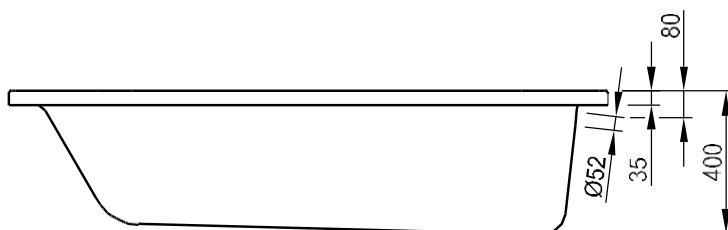

RIO – INBOUWBAD – 170X75

SKU 119575

RIO – INBOUWBAD – 170X75

SKU 119575

<u>Afmetingen:</u>	lengte: 1700 mm breedte: 750 mm hoogte: 400 mm
<u>Materiaal:</u>	acryl – 4 mm – NF gekeurd
<u>Kleur:</u>	wit
<u>Kenmerken:</u>	– inbouwbad – mono – overloop diameter 52 mm – afvoer diameter 52 mm – met glasvezel verstevigd en ingewerkte bodemversteviging – geleverd met potenstel – isolerend – makkelijk te reinigen – CE gekeurd
<u>Gewicht:</u>	22 kg
<u>Inhoud:</u>	215 liter
<u>Optie:</u>	– badgreep: sku 119562 – standaard sifon: sku 130025