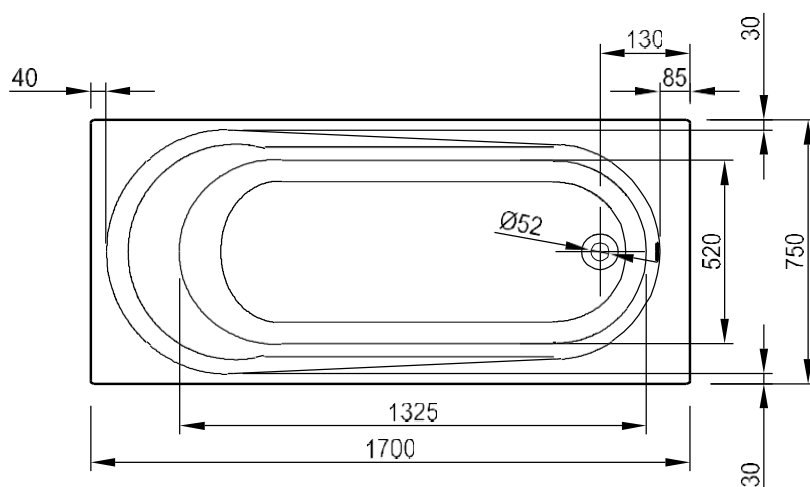

RIO – INBOUWBAD – 170X75

SKU 119575

RIO – INBOUWBAD – 170X75

SKU 119575

<u>Afmetingen:</u>	lengte: 1700 mm breedte: 750 mm hoogte: 400 mm
<u>Materiaal:</u>	acryl – 4 mm – NF gekeurd
<u>Kleur:</u>	wit
<u>Kenmerken:</u>	– inbouwbad – mono – overloop diameter 52 mm – afvoer diameter 52 mm – met glasvezel verstevigd en ingewerkte bodemversteviging – geleverd met potenstel – isolerend – makkelijk te reinigen – CE gekeurd
<u>Gewicht:</u>	22 kg
<u>Inhoud:</u>	215 liter
<u>Optie:</u>	– badgreep: sku 119562 – standaard sifon: sku 130025