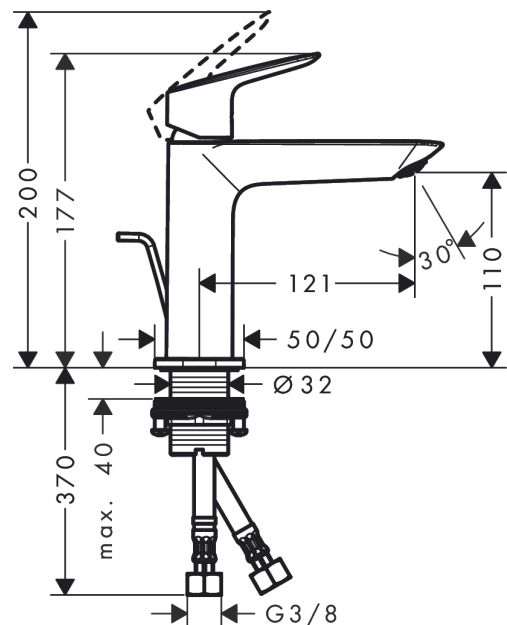

Logis

Fine ééngreeps wastafelmengkraan 100 CoolStart met trekwaste

Oppervlakte finish: **chrom** Artikelnummer: **71254000**

Beschrijving

- ComfortZone 110
- voorsprong uitloop 121 mm
- uitloophoogte: 110 mm
- greepvariant: rechte greep
- vaste uitloop
- straalsoort: normale straal
- maximale doorstroomhoeveelheid bij 3 bar: 5 l/min
- keramisch kardoes
- pop-up afvoergarnituur G 1½
- materiaal afvoergarnituur: synthetisch
- koud water met de greep in de middenpositie, bespaart energie en kosten
- EU taxonomie: max 6l/min - substantiële bijdrage (SC) mogelijk

Artikeldetails

Vrijblijvende advies
verkoopprijs excl. BTW 120,95 €

Vrijblijvende advies
verkoopprijs incl. BTW 146,35 €

Technologie

Productfoto

Maattekening

Doorstroomdiagram

Logis

Fine ééngreeps wastafelmengkraan 100 CoolStart met trekwaste

Oppervlakte finish: **chrom** Artikelnummer: 71254000

Explosietekening

Bouwjaar: >05/21

Logis

Fine ééngreeps wastafelmengkraan 100 CoolStart met trekwaste

Oppervlakte finish: **chroom** Artikelnummer: **71254000**

Reserveonderdelenlijst

Bouwjaar: >05/21

Regel	Beschrijving	Artikelnummer	Prijs incl. BTW	VE
1	greep	94377000	-	1
2	greepstop	96338000	-	1
3	afdekkap	98863000	-	1
4	moer	98864000	-	1
5	O-ring 24x2	98388000	-	1
6	kardoes compl.	97685000	-	1
7	borgschroef	95140000	-	1
8	dichting	98865000	-	1
9	kardoesadapter	95975000	-	1
10	O-ring 23x2	98398000	-	1
11	perlator M24x1 (5 l/min)	94364000	-	1
12	O-ring 30x1,5	98433000	-	1
13	rozet	94382000	-	1
14	vlakdichting	98749000	-	1
15	schachtbevestigingsset compl. (Ø 32)	13961000	-	1
16	stelring	97548000	-	1
17	trekstang	96657000	-	1
18	aansluitslang 450 mm M8x0,75 G3/8	97206000	-	1
19	O-ring 6,6x1,6	93019000	-	1
a	afvoergarnituur	92168000	-	1
b	schachtverlenging	13898000	-	1