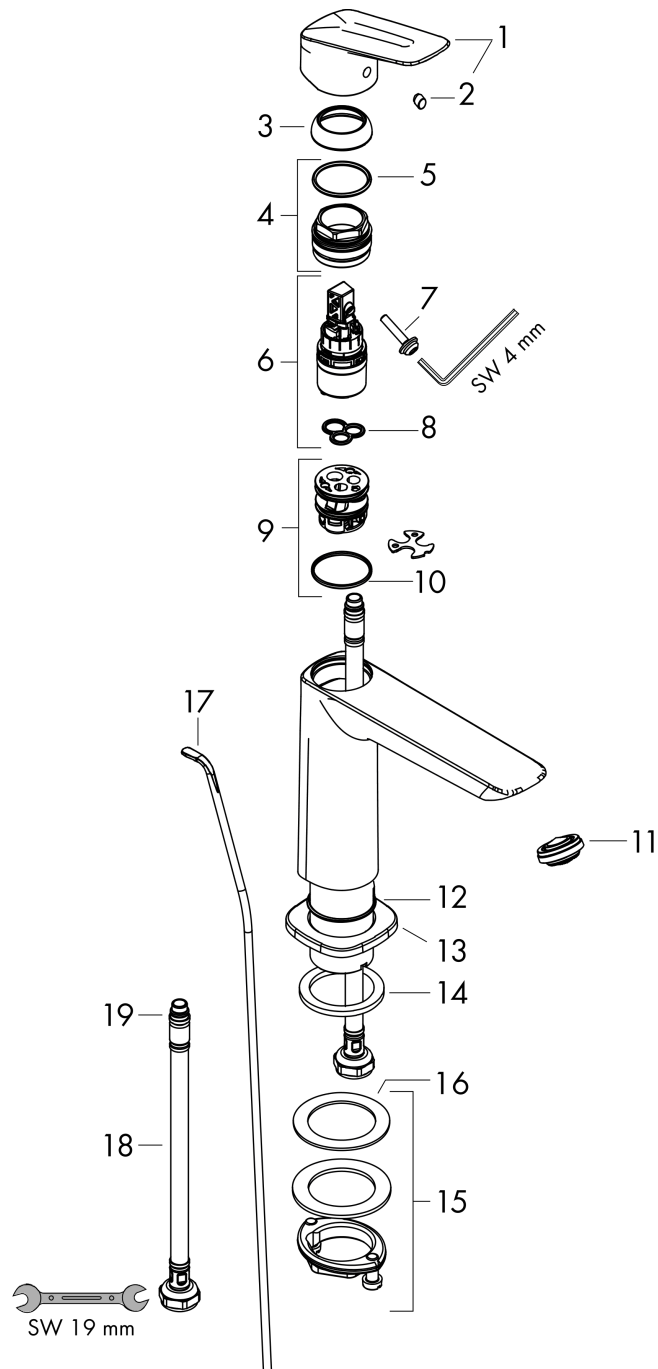

Logis

Fine ééngreeps wastafelmengkraan 100 CoolStart met trekwaste

Oppervlakte finish: **chrom** Artikelnummer: **71254000**

Beschrijving

- ComfortZone 110
- voorsprong uitloop 121 mm
- uitloophoogte: 110 mm
- greepvariant: rechte greep
- vaste uitloop
- straalsoort: normale straal
- maximale doorstroomhoeveelheid bij 3 bar: 5 l/min
- keramisch kardoes
- pop-up afvoergarnituur G 1½
- materiaal afvoergarnituur: synthetisch
- koud water met de greep in de middenpositie, bespaart energie en kosten
- EU taxonomie: max 6l/min - substantiële bijdrage (SC) mogelijk

Artikeldetails

Vrijblijvende advies
verkoopprijs excl. BTW 120,95 €

Vrijblijvende advies
verkoopprijs incl. BTW 146,35 €

Technologie

Productfoto

Maattekening

Doorstroomdiagram

Logis

Fine ééngreeps wastafelmengkraan 100 CoolStart met trekwaste

Oppervlakte finish: **chrom** Artikelnummer: 71254000

Explosietekening

Bouwjaar: >05/21

Logis

Fine ééngreeps wastafelmengkraan 100 CoolStart met trekwaste

Oppervlakte finish: **chroom** Artikelnummer: **71254000**

Reserveonderdelenlijst

Bouwjaar: >05/21

Regel	Beschrijving	Artikelnummer	Prijs incl. BTW	VE
1	greep	94377000	-	1
2	greepstop	96338000	-	1
3	afdekkap	98863000	-	1
4	moer	98864000	-	1
5	O-ring 24x2	98388000	-	1
6	kardoes compl.	97685000	-	1
7	borgschroef	95140000	-	1
8	dichting	98865000	-	1
9	kardoesadapter	95975000	-	1
10	O-ring 23x2	98398000	-	1
11	perlator M24x1 (5 l/min)	94364000	-	1
12	O-ring 30x1,5	98433000	-	1
13	rozet	94382000	-	1
14	vlakdichting	98749000	-	1
15	schachtbevestigingsset compl. (Ø 32)	13961000	-	1
16	stelring	97548000	-	1
17	trekstang	96657000	-	1
18	aansluitslang 450 mm M8x0,75 G3/8	97206000	-	1
19	O-ring 6,6x1,6	93019000	-	1
a	afvoergarnituur	92168000	-	1
b	schachtverlenging	13898000	-	1