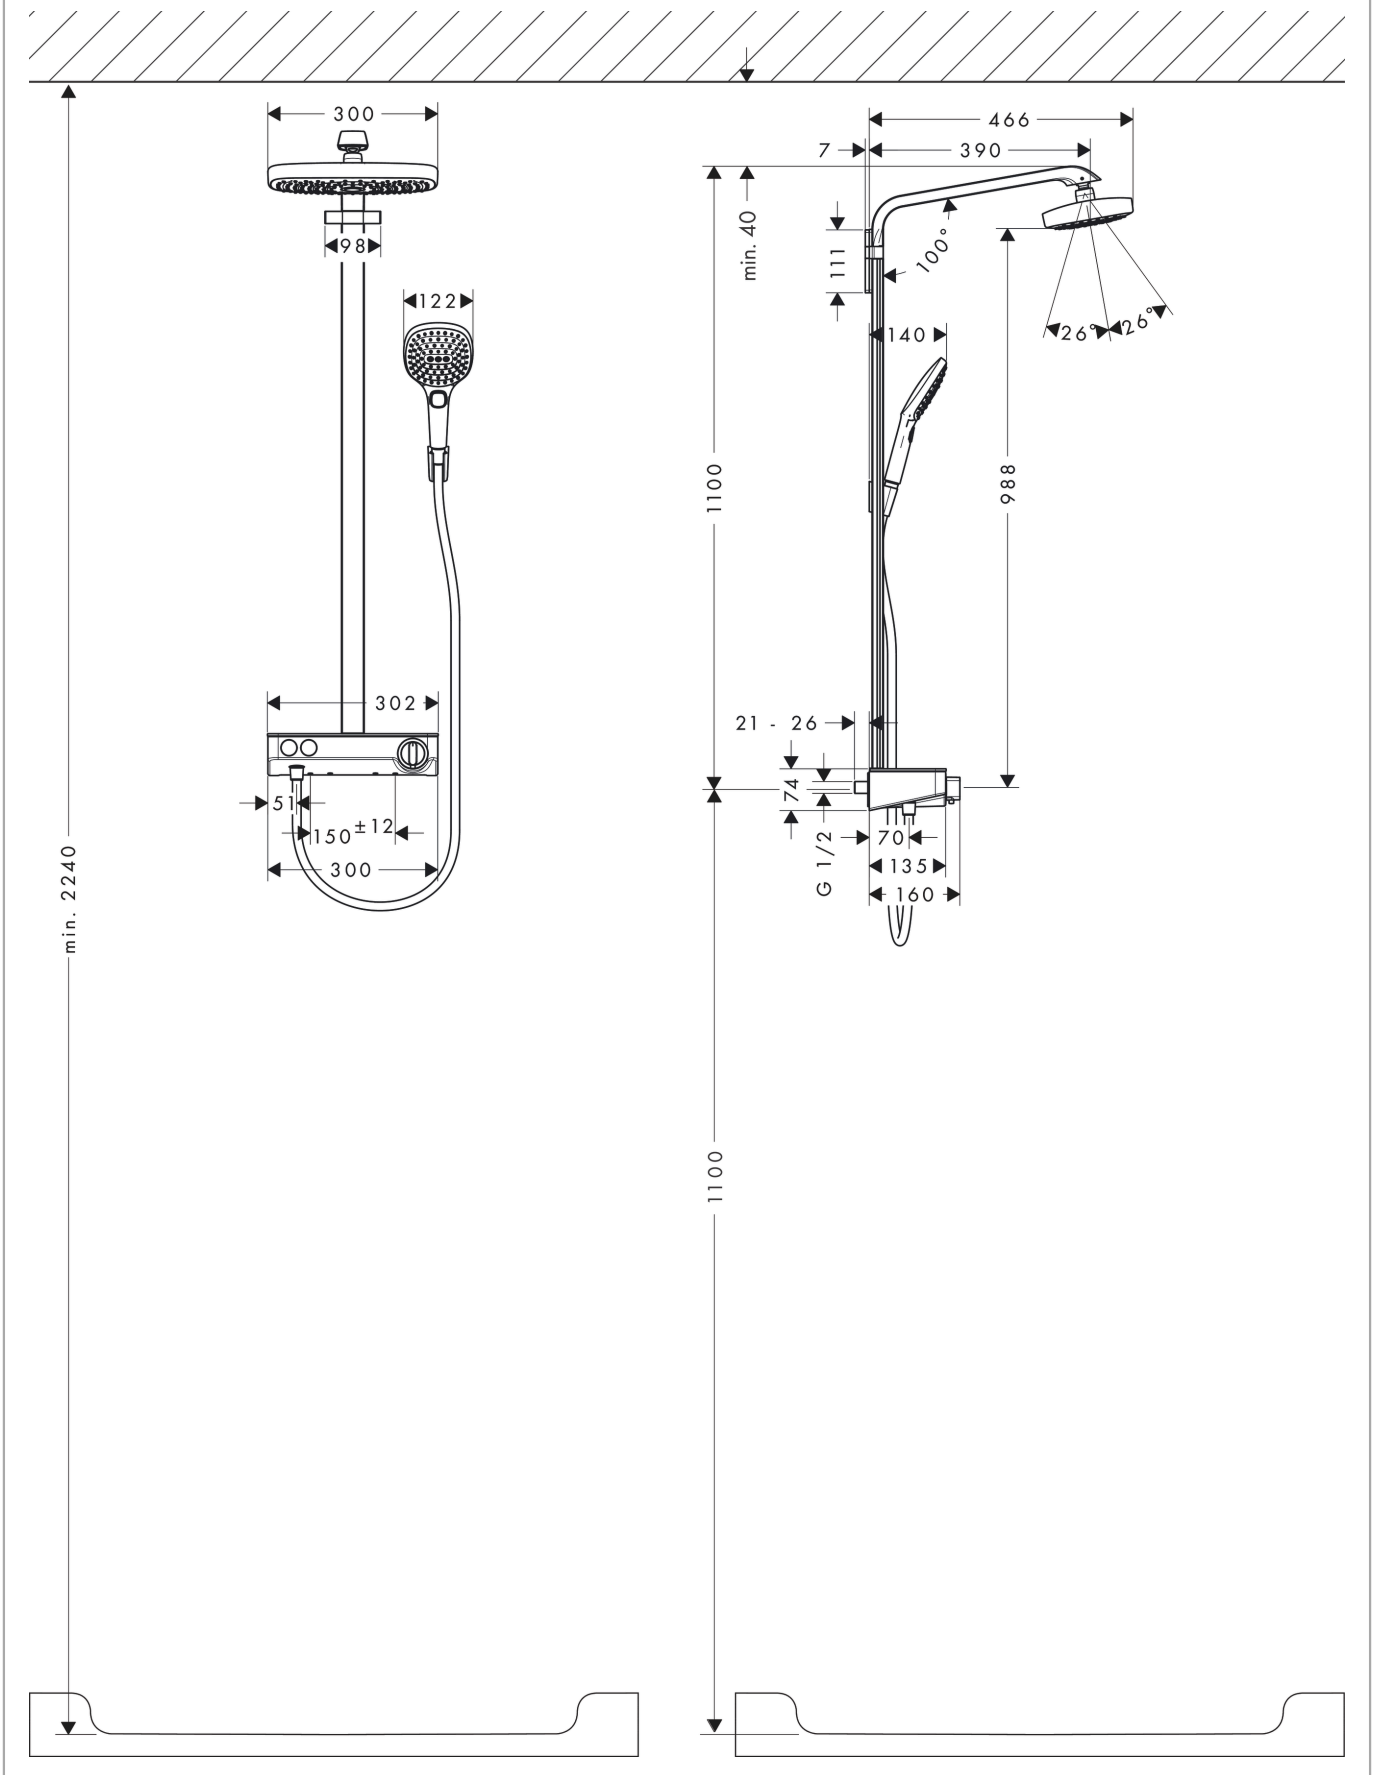

Raindance Select E
Showerpipe 300 2jet met ShowerTablet Select 300
 Oppervlakte finish: **chrom** Artikelnummer: **27126000**

Beschrijving

- bestaat uit: Hoofddouche, handdouche, douchethermostaat, Doucheslang, douchehouder, glijstang
- Hoofddouche Raindance Select E 300 2jet
- afmeting hoofddouche: 300 x 160 mm
- straalsoort hoofddouche: RainAir volle zachte regenstraal, Rain
- handige straalkeuze via Select-knop
- oppervlak straalplaat: chrom
- planchet gemaakt van veiligheidsglas
- planchet spiegelglas
- straalsoort handdouche: RainAir volle zachte regenstraal, Rain, Whirl intensieve massagestraal
- maximale doorstroomhoeveelheid bij 3 bar: 16 l/min
- minimale bedrijfsdruk: 1,5 bar
- maximale bedrijfsdruk: 10 bar
- kogelgewricht: hoek hoofddouche verstelbaar
- stangbreedte: 40 mm
- wandhouder handdouche
- lengte douchearm hoofddouche: 380 mm
- CoolContact thermostaat: Zorgt dat de buitenkant niet warm wordt, waardoor douchen nog veiliger wordt
- thermostaat ShowerTablet Select 300
- veiligheidsblokkering bij 40°C
- SafetyFunctie: maximale warmwatertemperatuur vooraf instelbaar
- handige omstelling via Select-knop
- hartafstand 150 ± 12 mm
- intrinsiek veilig tegen terugstroming
- bij montage op bestaande G 3/4 aansluitingen is adapter #02026000 nodig
- 2 functies

Productfoto

Maattekening

Doorstroomdiagram

Raindance Select E
Showerpipe 300 2jet met ShowerTablet Select 300
 Oppervlakte finish: **chrom** Artikelnummer: **27126000**

Inbouwvoorbeeld

Raindance Select E
Showerpipe 300 2jet met ShowerTablet Select 300
 Oppervlakte finish: **chrom** Artikelnummer: **27126000**

Explosietekening

Bouwjaar: **01/18 - 12/20**

Raindance Select E
Showerpipen 300 2jet met ShowerTablet Select 300
 Oppervlakte finish: **chrom** Artikelnummer: **27126000**

Reserveonderdelenlijst

Bouwjaar: 01/18 - 12/20