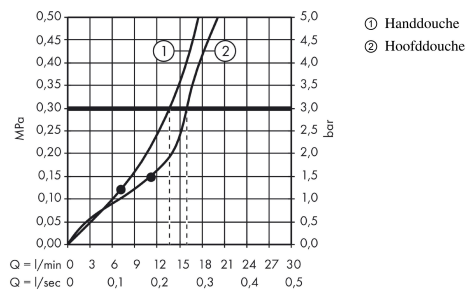

Doorstroomdiagram