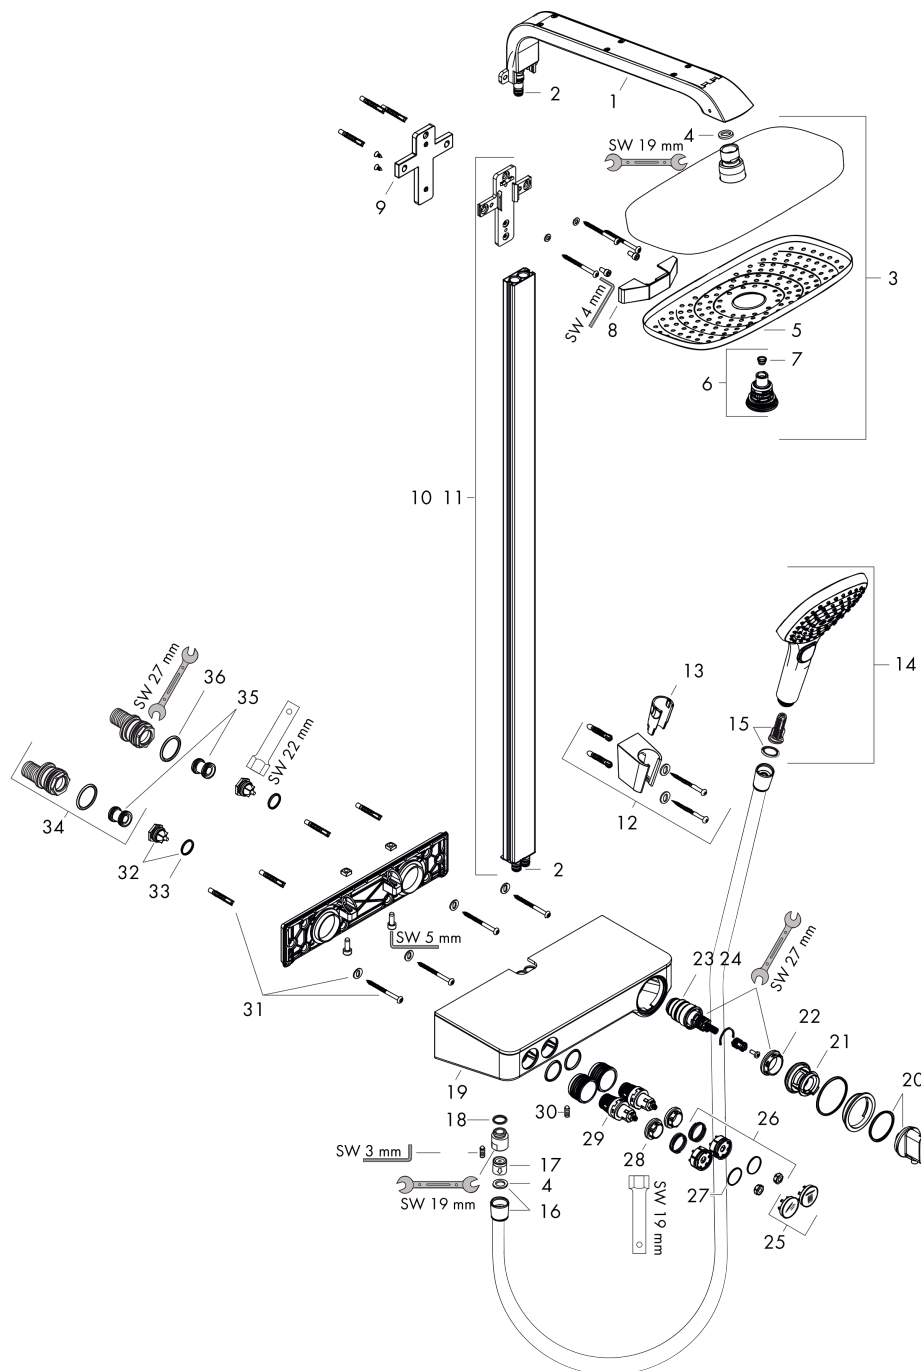

Raindance Select E
Showerpipe 300 2jet met ShowerTablet Select 300
Oppervlakte finish: **chrom** Artikelnummer: **27126000**

Explosietekening

Bouwjaar: **01/18 - 12/20**

Raindance Select E
Showerpipen 300 2jet met ShowerTablet Select 300
Oppervlakte finish: **chrom** Artikelnummer: **27126000**

Reserveonderdelenlijst

Bouwjaar: 01/18 - 12/20

Regel	Beschrijving	Artikelnummer	Prijs incl. BTW	VE
1	douche-arm	92144000	-	1
2	O-ring 9x1,5	98117000	-	1
3	Hoofdouche	27384000	-	1
4	dichting	98058000	-	1
5	straalschijf compl.	92126000	-	1
6	omstelling compl.	98343000	-	1
7	zeef	97735000	-	1
8	afdekkap	92142000	-	1
9	opvulschijf 7 mm	92143000	-	1
10	stijgbuis met afdekking (900 mm)	92141000	-	1
11	stijgbuis met afdekking (1000 mm)	92467000	-	1
12	douchehouder	28331000	-	1
13	gummi	98918000	-	1
14	Handdouche	26520000	-	1
15	filter	97708000	-	1
16	doucheslang Isiflex'B 1,60 m	28276000	-	1
17	terugslagklepset DW 15	94074000	-	1
18	O-ring 14x2	98129000	-	1
19	kap	92164000	-	1
20	thermostaatgreep	98369000	-	1
21	aanslagring	98370000	-	1
22	moer	98913000	-	1
23	temperatuur regeleenheid	98282000	-	1
24	regeleenheid voor uitgewisseld aansluitingen	92373000	-	1
25	symboolset	98367000	-	1
26	veer met huls	92340000	-	1
27	O-ring 20x1	98140000	-	1
28	moer	98368000	-	1
29	bovendeel	95758000	-	1
30	inbusschroef M6x16 inclusief O-ring 29x3	98372000	-	1
31	bevestigingsmateriaal	96179000	-	1
32	terugslagklep (drukbestendig tot 2 MPa)	95773000	-	1
33	O-ring 17x2	98199000	-	1
34	S-koppelingenset	95772000	-	1
35	slagdemper	96429000	-	1
36	O-ring 29x3	98371000	-	1