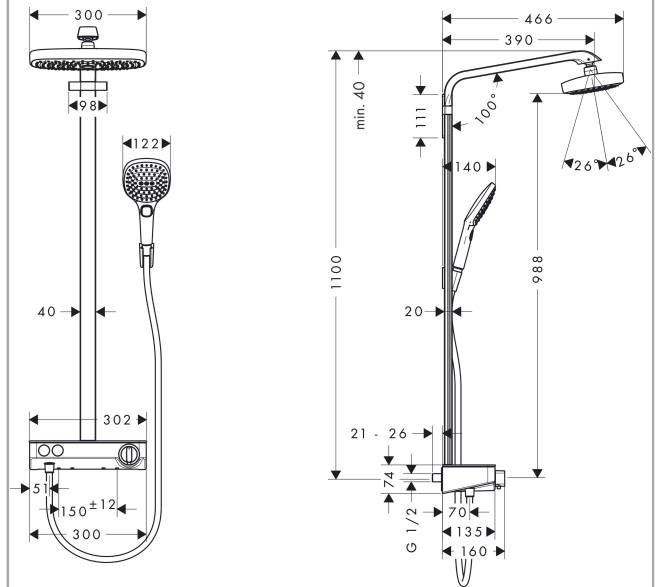

Raindance Select E
Showerpipe 300 2jet met ShowerTablet Select 300
 Oppervlakte finish: **chrom** Artikelnummer: **27126000**

Beschrijving

- bestaat uit: Hoofddouche, handdouche, douchethermostaat, Doucheslang, douchehouder, glijstang
- Hoofddouche Raindance Select E 300 2jet
- afmeting hoofddouche: 300 x 160 mm
- straalsoort hoofddouche: RainAir volle zachte regenstraal, Rain
- handige straalkeuze via Select-knop
- oppervlak straalplaat: chrom
- planchet gemaakt van veiligheidsglas
- planchet spiegelglas
- straalsoort handdouche: RainAir volle zachte regenstraal, Rain, Whirl intensieve massagestraal
- maximale doorstroomhoeveelheid bij 3 bar: 16 l/min
- minimale bedrijfsdruk: 1,5 bar
- maximale bedrijfsdruk: 10 bar
- kogelgewricht: hoek hoofddouche verstelbaar
- stangbreedte: 40 mm
- wandhouder handdouche
- lengte douchearm hoofddouche: 380 mm
- CoolContact thermostaat: Zorgt dat de buitenkant niet warm wordt, waardoor douchen nog veiliger wordt
- thermostaat ShowerTablet Select 300
- veiligheidsblokkering bij 40°C
- SafetyFunctie: maximale warmwatertemperatuur vooraf instelbaar
- handige omstelling via Select-knop
- hartafstand 150 ± 12 mm
- intrinsiek veilig tegen terugstroming
- bij montage op bestaande G 3/4 aansluitingen is adapter #02026000 nodig
- 2 functies

Artikeldetails

Vrijblijvende advies verkoopprijs excl. BTW	1.906,45 €
Vrijblijvende advies verkoopprijs incl. BTW	2.306,80 €

Technologie

Raindance Select E
Showerpipe 300 2jet met ShowerTablet Select 300
 Oppervlakte finish: **chrom** Artikelnummer: **27126000**

Productfoto

Maattekening

Doorstroomdiagram

Raindance Select E
Showerpipe 300 2jet met ShowerTablet Select 300
 Oppervlakte finish: **chrom** Artikelnummer: **27126000**

Inbouwvoorbeeld

Raindance Select E
Showerpipe 300 2jet met ShowerTablet Select 300
 Oppervlakte finish: **chrom** Artikelnummer: **27126000**