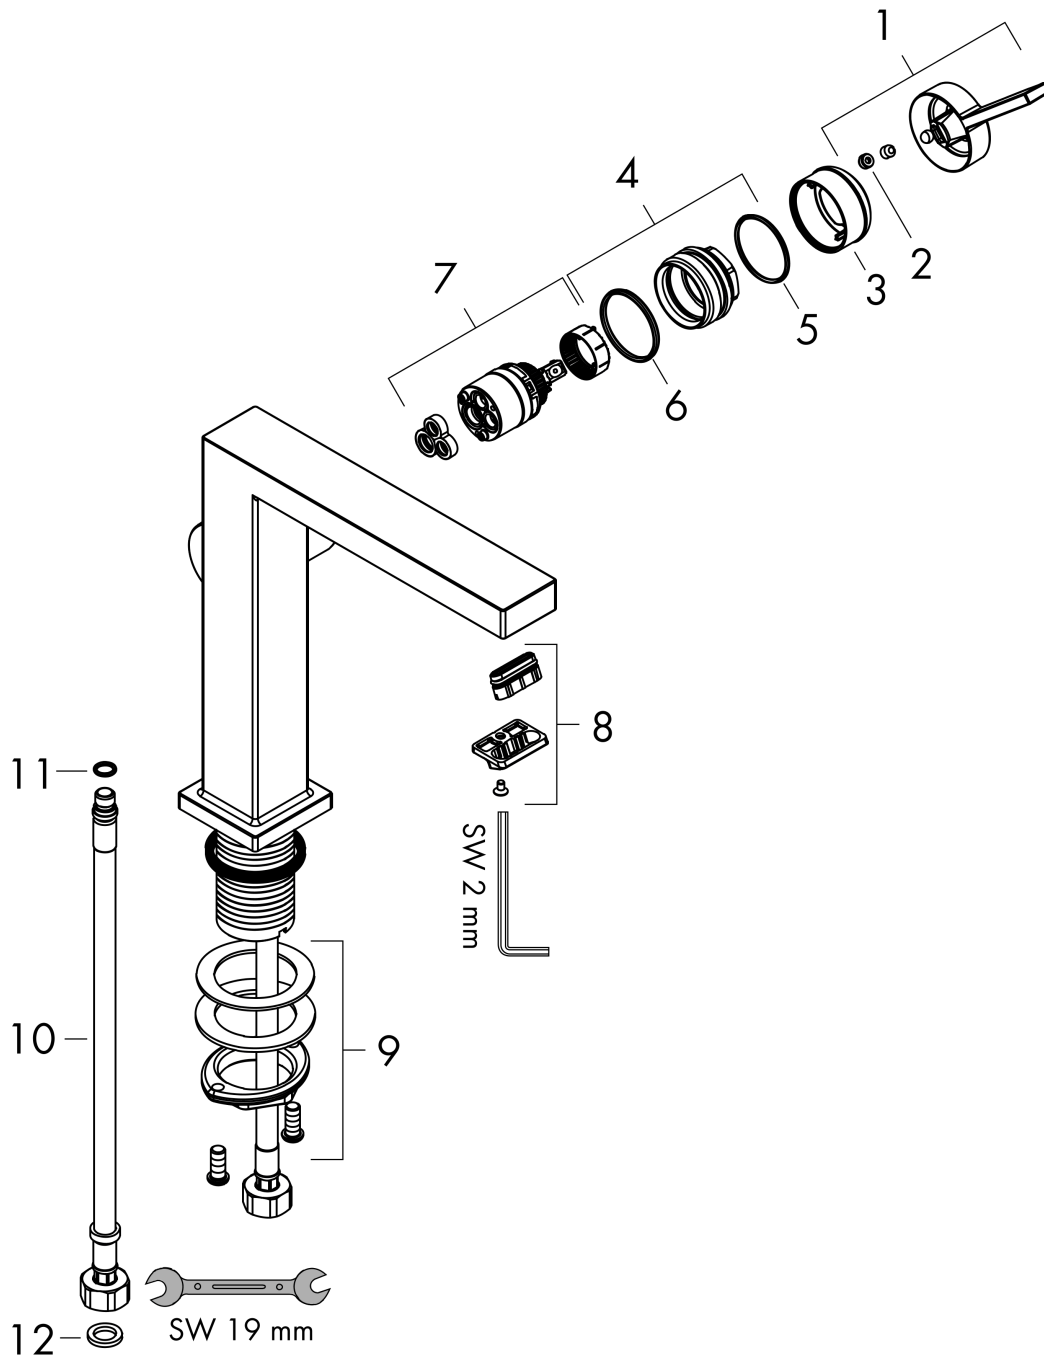

### Maattekening

### Doorstroomdiagram

**Tecturis E**

ééngreeps wastafelkraan 240 Fine CoolStart voor waskommen zonder afvoerplug

Oppervlakte finish: mat wit Artikelnummer: 73072700

**Explosietekening**

Bouwjaar: >09/23

**Tecturis E****ééngreeps wastafelkraan 240 Fine CoolStart voor waskommen zonder afvoerplug**Oppervlakte finish: **mat wit** Artikelnummer: **73072700****Reserveonderdelenlijst**

Bouwjaar: &gt;09/23

<b>Regel</b>	<b>Beschrijving</b>	<b>Artikelnummer</b>	<b>Prijs incl. BTW</b>	<b>VE</b>
1	greep	94997700	-	1
2	greepstop	93735700	-	1
3	rozet	94987700	-	1
4	moer	94996000	-	1
5	O-ring 28x1,5	98421000	-	1
6	O-ring 29x2	98391000	-	1
7	kardoes compl.	93760000	-	1
8	perlator compl.	94994700	-	-
9	schachtbevestigingsset compl. (Ø 32)	13961000	-	1
10	aansluitslang 600 mm M8x0,75 G3/8	96556000	-	1
11	O-ring 7x1,5	98422000	-	1
12	dichtingsset	95581000	-	1
a	-	87494700	-	1