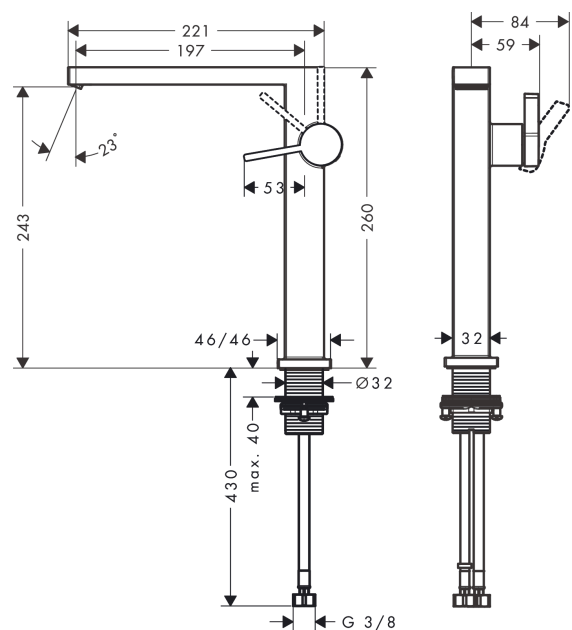

### Beschrijving

- ComfortZone 240
- voorsprong uitloop 197 mm
- uitloophoogte: 243 mm
- greepvariant: rechte greep
- vaste uitloop
- straalsoort: WaterfallStream
- maximale doorstroomhoeveelheid bij 3 bar: 4 l/min
- keramisch kardoes
- koud water met de greep in de middenpositie, bespaart energie en kosten
- EU taxonomie: max 6l/min - substantiële bijdrage (SC) mogelijk

### Maattekening