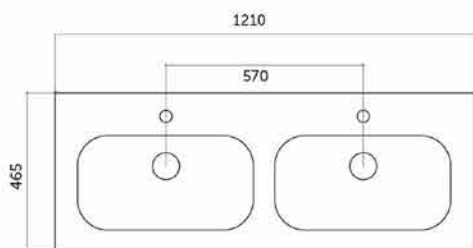

CETTINA - LAVABO 120 – ANTRACITE

SKU 933790

DIMENSIONS: Longueur: 1210 mm
 Profondeur: 465 mm
 Hauteur: 170 mm

Type lavabo	Twin tablette – 2 lavabos
Matière	Porcelaine
Couleur	Antracite
Montage	Tablette
Avec trou robinet	Oui x 2
Avec trop-plein	Oui x 2
Location trop-plein	Centre

2020

F933790F

Afmetingen en assortiment kunnen worden gewijzigd zonder voorafgaandelijk bericht
 Les dimensions, ainsi que l'assortiment peuvent subir des modifications sans avis préalable.
 Die Abmessungen und das Sortiment können ohne vorherige Ankündigung geändert werden.
 The dimensions, as well as the assortment can be modified without prior notice.