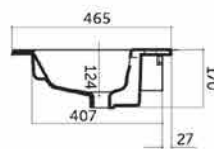

CETTINA - LAVABO 120 – ANTRACITE

SKU 933790

DIMENSIONS: Longueur: 1210 mm
 Profondeur: 465 mm
 Hauteur: 170 mm

Type lavabo	Twin tablette – 2 lavabos
Matière	Porcelaine
Couleur	Antracite
Montage	Tablette
Avec trou robinet	Oui x 2
Avec trop-plein	Oui x 2
Location trop-plein	Centre