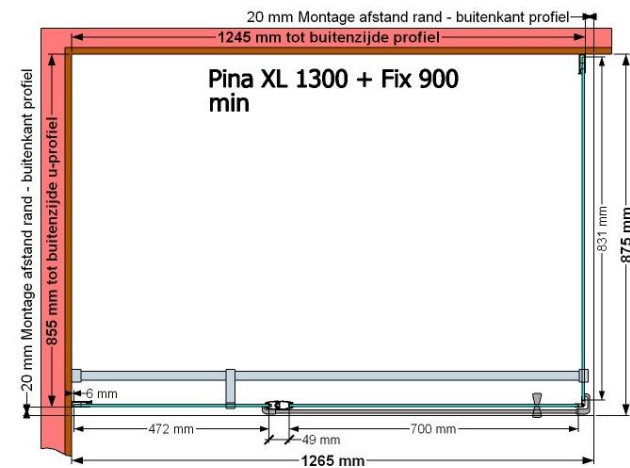

VAN MARCKE – PINA XL – PORTE PIVOTANTE – 130 CM

SKU 224563

PHOTO

DIMENSIONS

	SKU 224563
Type de porte de douche	Porte pivotante
Hauteur	200 cm
Matériel profils	Aluminium
Finitions profils	Chromé
Finitions verre	Verre de sécurité transparent
Épaisseur verre	6 mm
Traitement verre	Easy Clean
Sens de rotation	Extérieur
Extensibilité	1275 - 1295 mm
Largeur d'accès	700mm
Réversible	Oui
Lift-système	Oui
Poignée	Oui
Fermeture magnétique	Oui
Certificats	CE
Garantie	5 ans
Sans cadre	Non
Avec set de fixation	Oui