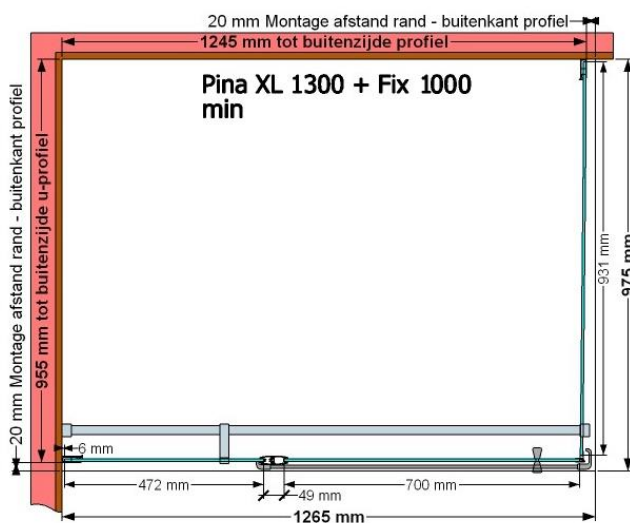

VAN MARCKE – PINA XL – PORTE PIVOTANTE – 130 CM

SKU 224563

PHOTO

DIMENSIONS

	SKU 224563
Type de porte de douche	Porte pivotante
Hauteur	200 cm
Matériel profils	Aluminium
Finitions profils	Chromé
Finitions verre	Verre de sécurité transparent
Épaisseur verre	6 mm
Traitement verre	Easy Clean
Sens de rotation	Extérieur
Extensibilité	1275 - 1295 mm
Largeur d'accès	700mm
Réversible	Oui
Lift-système	Oui
Poignée	Oui
Fermeture magnétique	Oui
Certificats	CE
Garantie	5 ans
Sans cadre	Non
Avec set de fixation	Oui