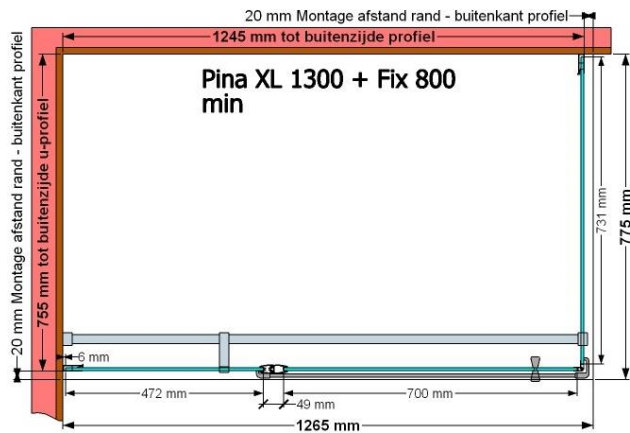

VAN MARCKE – PINA XL – PORTE PIVOTANTE – 130 CM

SKU 224563

PHOTO

DIMENSIONS

	SKU 224563
Type de porte de douche	Porte pivotante
Hauteur	200 cm
Matériel profils	Aluminium
Finitions profils	Chromé
Finitions verre	Verre de sécurité transparent
Épaisseur verre	6 mm
Traitement verre	Easy Clean
Sens de rotation	Extérieur
Extensibilité	1275 - 1295 mm
Largeur d'accès	700mm
Réversible	Oui
Lift-système	Oui
Poignée	Oui
Fermeture magnétique	Oui
Certificats	CE
Garantie	5 ans
Sans cadre	Non
Avec set de fixation	Oui