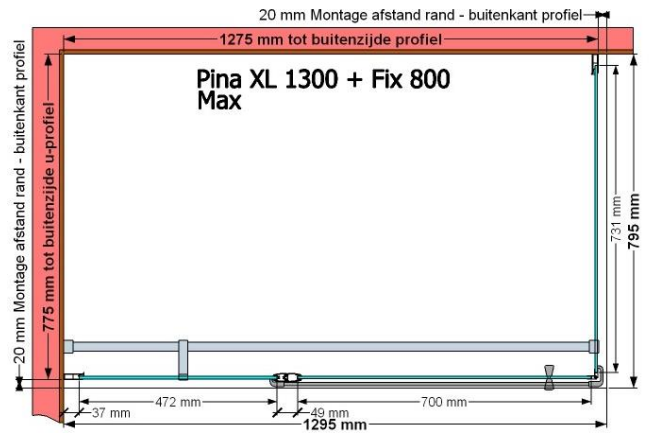

VAN MARCKE – PINA XL – PORTE PIVOTANTE – 130 CM

SKU 224563

PHOTO

DIMENSIONS

	SKU 224563
Type de porte de douche	Porte pivotante
Hauteur	200 cm
Matériel profils	Aluminium
Finitions profils	Chromé
Finitions verre	Verre de sécurité transparent
Épaisseur verre	6 mm
Traitement verre	Easy Clean
Sens de rotation	Extérieur
Extensibilité	1275 - 1295 mm
Largeur d'accès	700mm
Réversible	Oui
Lift-système	Oui
Poignée	Oui
Fermeture magnétique	Oui
Certificats	CE
Garantie	5 ans
Sans cadre	Non
Avec set de fixation	Oui