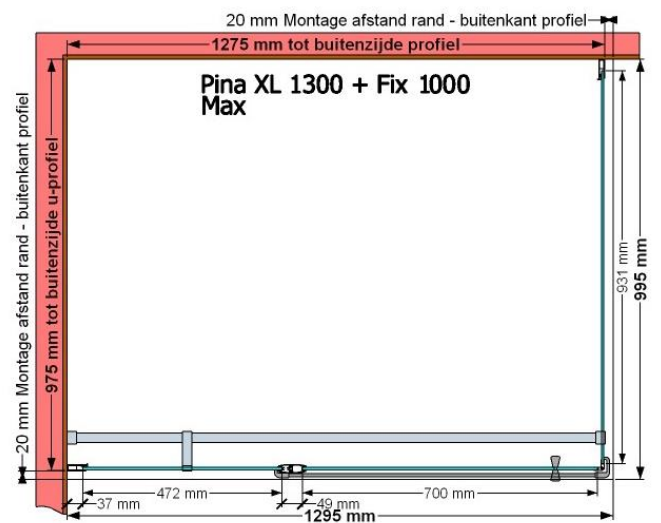

VAN MARCKE – PINA XL – PORTE PIVOTANTE – 130 CM

SKU 224563

PHOTO

DIMENSIONS

	SKU 224563
Type de porte de douche	Porte pivotante
Hauteur	200 cm
Matériel profils	Aluminium
Finitions profils	Chromé
Finitions verre	Verre de sécurité transparent
Épaisseur verre	6 mm
Traitement verre	Easy Clean
Sens de rotation	Extérieur
Extensibilité	1275 - 1295 mm
Largeur d'accès	700mm
Réversible	Oui
Lift-système	Oui
Poignée	Oui
Fermeture magnétique	Oui
Certificats	CE
Garantie	5 ans
Sans cadre	Non
Avec set de fixation	Oui