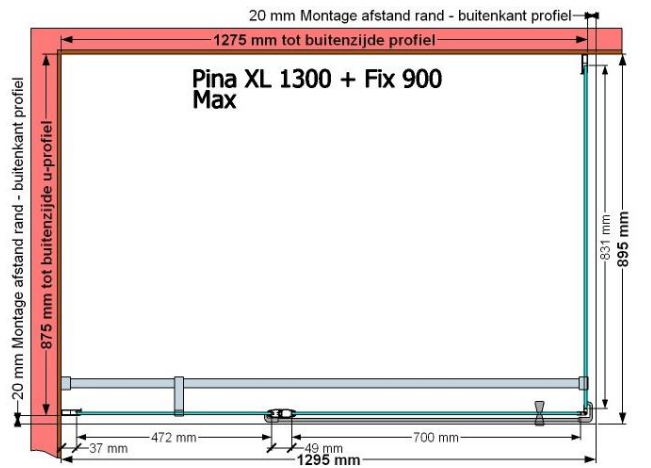

VAN MARCKE – PINA XL – PORTE PIVOTANTE – 130 CM

SKU 224563

PHOTO

DIMENSIONS

	SKU 224563
Type de porte de douche	Porte pivotante
Hauteur	200 cm
Matériel profils	Aluminium
Finitions profils	Chromé
Finitions verre	Verre de sécurité transparent
Épaisseur verre	6 mm
Traitement verre	Easy Clean
Sens de rotation	Extérieur
Extensibilité	1275 - 1295 mm
Largeur d'accès	700mm
Réversible	Oui
Lift-système	Oui
Poignée	Oui
Fermeture magnétique	Oui
Certificats	CE
Garantie	5 ans
Sans cadre	Non
Avec set de fixation	Oui