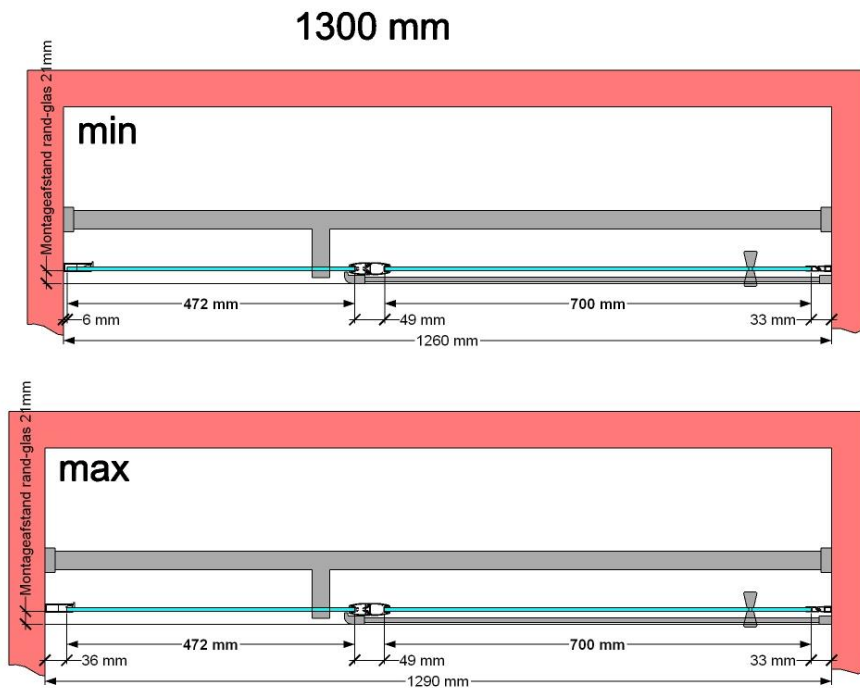

VAN MARCKE – PINA XL – PORTE PIVOTANTE – 130 CM

SKU 224563

PHOTO

DIMENSIONS

	SKU 224563
Type de porte de douche	Porte pivotante
Hauteur	200 cm
Matériel profils	Aluminium
Finitions profils	Chromé
Finitions verre	Verre de sécurité transparent
Épaisseur verre	6 mm
Traitement verre	Easy Clean
Sens de rotation	Extérieur
Extensibilité	1275 - 1295 mm
Largeur d'accès	700mm
Réversible	Oui
Lift-système	Oui
Poignée	Oui
Fermeture magnétique	Oui
Certificats	CE
Garantie	5 ans
Sans cadre	Non
Avec set de fixation	Oui