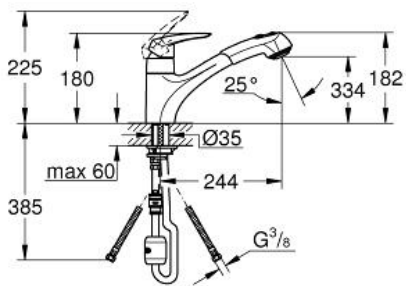

EURODISC Mitigeur évier

Référence : 32257001

GROHE nv - sa | Diependaalweg 4a | 3020 Winksele
Tel: +32 (0) 16 23 06 60 | Fax: +32 (0) 16 23 90 70
Mail: info.be@grohe.com

Pure Freude
an Wasser

GROHE