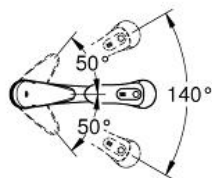

EURODISC Mitigeur évier

Référence : 32257001

GROHE nv - sa | Diependaalweg 4a | 3020 Winksele
Tel: +32 (0) 16 23 06 60 | Fax: +32 (0) 16 23 90 70
Mail: info.be@grohe.com

Pure Freude
an Wasser

GROHE