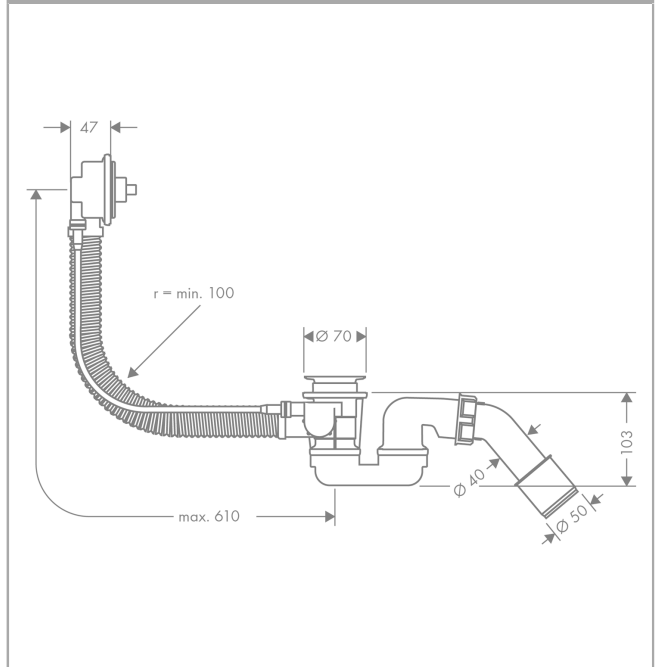

**Flexaplus**  
**inbouwdeel voor normale baden**  
 Oppervlakken: n.v.t. Artikelnummer: **58140180**

### Beschrijving

- geschikt voor kleine baden
- PE-knelverbinding G 1 ½ x 40/50 mm
- flexibele buis
- lengte kabel 520 mm
- barrière waterhoogte: 50 mm

### Maattekening

**Flexaplust**  
**inbouwdeel voor normale baden**  
 Oppervlakken: n.v.t. Artikelnummer: **58140180**

**Explosietekening**

Bouwjaar: >01/99

**Flexaplustm**  
**inbouwdeel voor normale baden**  
Oppervlakken: n.v.t. Artikelnummer: **58140180**