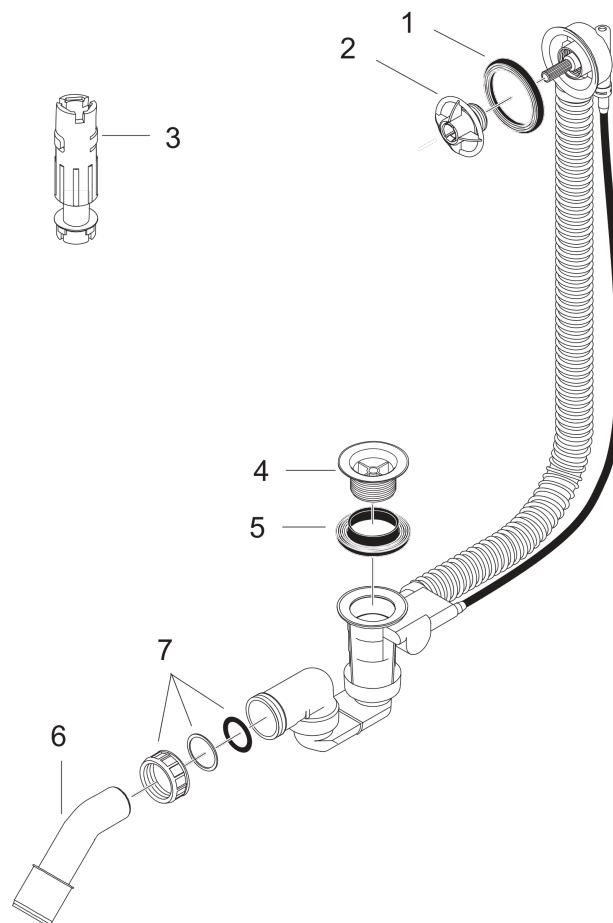

### Beschrijving

- geschikt voor kleine baden
- PE-knelverbinding G 1 ½ x 40/50 mm
- flexibele buis
- lengte kabel 520 mm
- barrière waterhoogte: 50 mm

### Maattekening

**Flexaplust**  
**inbouwdeel voor normale baden**  
 Oppervlakken: n.v.t. Artikelnummer: **58140180**

**Explosietekening**

Bouwjaar: >01/99

**Flexaplustm**  
**inbouwdeel voor normale baden**  
Oppervlakken: n.v.t. Artikelnummer: **58140180**

### Reserveonderdelenlijst

Bouwjaar: >01/99

Regel	Beschrijving	Artikelnummer	Prijs incl. BTW	VE
1	sluitring	96331000	-	1
2	bevestigingsring	96327000	-	1
3	afvoer montagesleutel	58085000	-	1
4	kelkplaat	96328000	-	1
5	sluitring	96330000	-	1
6	afvoerbocht	96221000	-	1
7	wartel	96332000	-	1