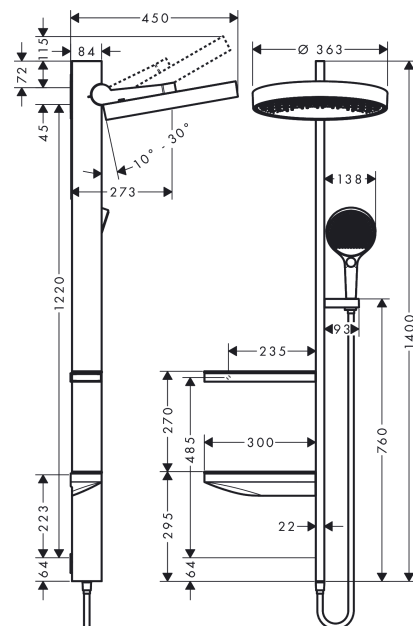

Rainfinity

PowderRain Showerpipe 360 1jet inbouw

Oppervlakte finish: **mat wit** Artikelnummer: **26842700**

Beschrijving

- bestaat uit: Hoofddouche, handdouche, douchehouder, Doucheslang, planchetten, glijstang
- Hoofddouche Rainfinity 360 1jet
- afmeting hoofddouche: 360 mm
- straalsoort hoofddouche: PowderRain
- oppervlak straalplaat: grafiet
- vereist een mengkraan voor 2 functies
- straalsoort handdouche: MonoRain, PowderRain, Intense PowderRain
- doorstroomhoeveelheid van handdouche bij 3 bar: 11,2 l/min
- maximale doorstroomhoeveelheid bij 3 bar: 19,6 l/min
- minimale bedrijfsdruk: 2,4 bar
- maximale bedrijfsdruk: 6 bar
- hellingshoek van douchehouder kan continu worden aangepast
- Douchearm 10-30° verticaal kantelbaar
- planchet gemaakt van veiligheidsglas
- oppervlak planchet: grafiet
- stangbreedte: 22 mm
- geïsoleerde watervoering

Artikeldetails

Vrijblijvende advies verkoopprijs excl. BTW 2.045,55 €

Vrijblijvende advies verkoopprijs incl. BTW 2.475,12 €

Technologie

Designprijzen

Productfoto

Maattekening

Rainfinity

PowderRain Showerpipe 360 1jet inbouw

Oppervlakte finish: **mat wit** Artikelnummer: **26842700**

Doorstroomdiagram

Rainfinity
PowderRain Showerpipe 360 1jet inbouw
 Oppervlakte finish: **mat wit** Artikelnummer: **26842700**