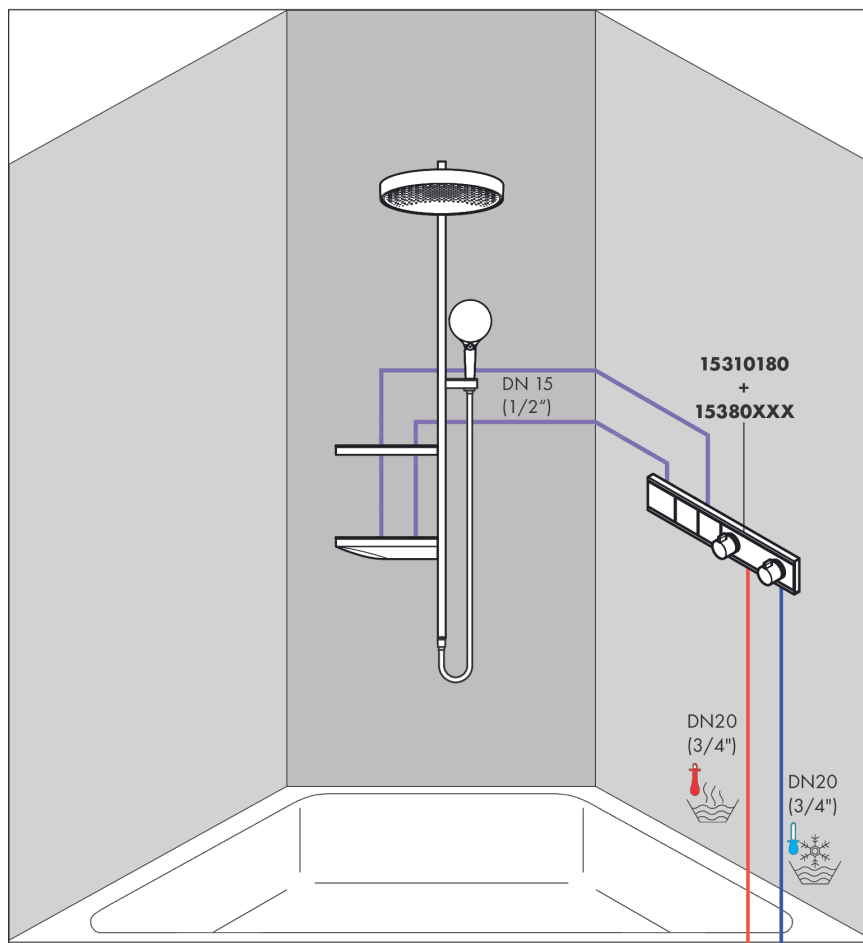

Rainfinity

PowderRain Showerpipe 360 1jet inbouw

Oppervlakte finish: **mat wit** Artikelnummer: **26842700**

Beschrijving

- bestaat uit: Hoofddouche, handdouche, douchehouder, Doucheslang, planchetten, glijstang
- Hoofddouche Rainfinity 360 1jet
- afmeting hoofddouche: 360 mm
- straalsoort hoofddouche: PowderRain
- oppervlak straalplaat: grafiet
- vereist een mengkraan voor 2 functies
- straalsoort handdouche: MonoRain, PowderRain, Intense PowderRain
- doorstroomhoeveelheid van handdouche bij 3 bar: 11,2 l/min
- maximale doorstroomhoeveelheid bij 3 bar: 19,6 l/min
- minimale bedrijfsdruk: 2,4 bar
- maximale bedrijfsdruk: 6 bar
- hellingshoek van douchehouder kan continu worden aangepast
- Douchearm 10-30° verticaal kantelbaar
- planchet gemaakt van veiligheidsglas
- oppervlak planchet: grafiet
- stangbreedte: 22 mm
- geïsoleerde watervoering

PowderRain Showerpipe 360 1jet inbouw

Oppervlakte finish: **mat wit** Artikelnummer: **26842700**

Doorstroomdiagram

Rainfinity
PowderRain Showerpipe 360 1jet inbouw
 Oppervlakte finish: **mat wit** Artikelnummer: **26842700**

Inbouwvoorbeeld

Rainfinity
PowderRain Showerpipe 360 1jet inbouw
 Oppervlakte finish: **mat wit** Artikelnummer: **26842700**

Explosietekening

Bouwjaar: >10/19

Rainfinity

PowderRain Showerpipe 360 1jet inbouw