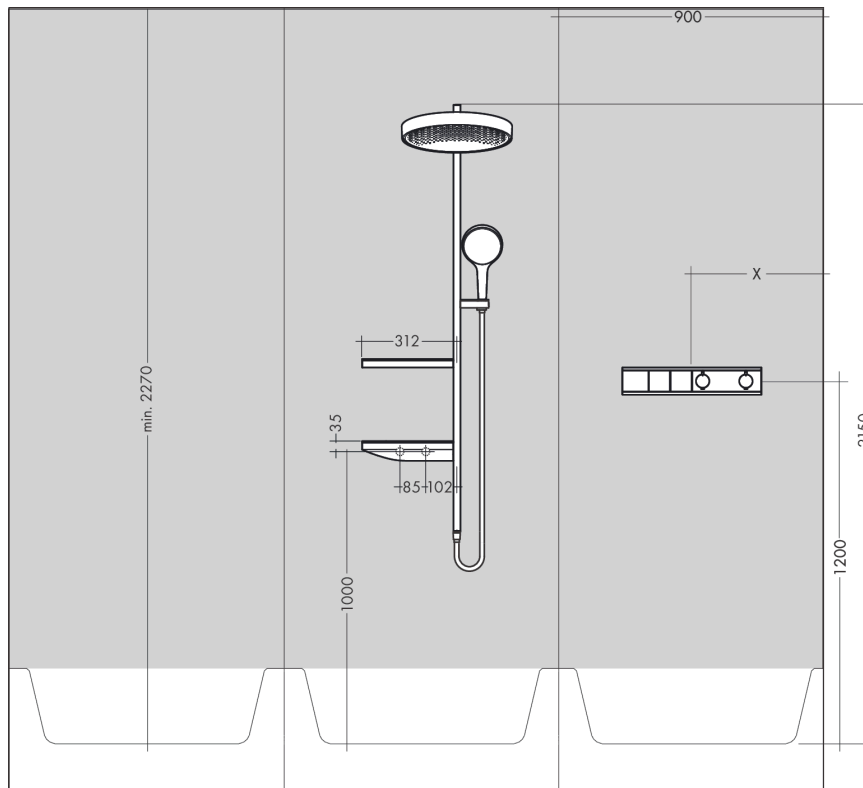

Rainfinity

PowderRain Showerpipe 360 1jet inbouw

Oppervlakte finish: **mat wit** Artikelnummer: **26842700**

Beschrijving

- bestaat uit: Hoofddouche, handdouche, douchehouder, Doucheslang, planchetten, glijstang
- Hoofddouche Rainfinity 360 1jet
- afmeting hoofddouche: 360 mm
- straalsoort hoofddouche: PowderRain
- oppervlak straalplaat: grafiet
- vereist een mengkraan voor 2 functies
- straalsoort handdouche: MonoRain, PowderRain, Intense PowderRain
- doorstroomhoeveelheid van handdouche bij 3 bar: 11,2 l/min
- maximale doorstroomhoeveelheid bij 3 bar: 19,6 l/min
- minimale bedrijfsdruk: 2,4 bar
- maximale bedrijfsdruk: 6 bar
- hellingshoek van douchehouder kan continu worden aangepast
- Douchearm 10-30° verticaal kantelbaar
- planchet gemaakt van veiligheidsglas
- oppervlak planchet: grafiet
- stangbreedte: 22 mm
- geïsoleerde watervoering

PowderRain Showerpipe 360 1jet inbouw

Oppervlakte finish: **mat wit** Artikelnummer: **26842700**

Doorstroomdiagram

Rainfinity
PowderRain Showerpipe 360 1jet inbouw
 Oppervlakte finish: **mat wit** Artikelnummer: **26842700**

Inbouwvoorbeeld

Rainfinity
PowderRain Showerpipe 360 1jet inbouw
 Oppervlakte finish: **mat wit** Artikelnummer: **26842700**

Explosietekening

Bouwjaar: >10/19

Rainfinity

PowderRain Showerpipe 360 1jet inbouw