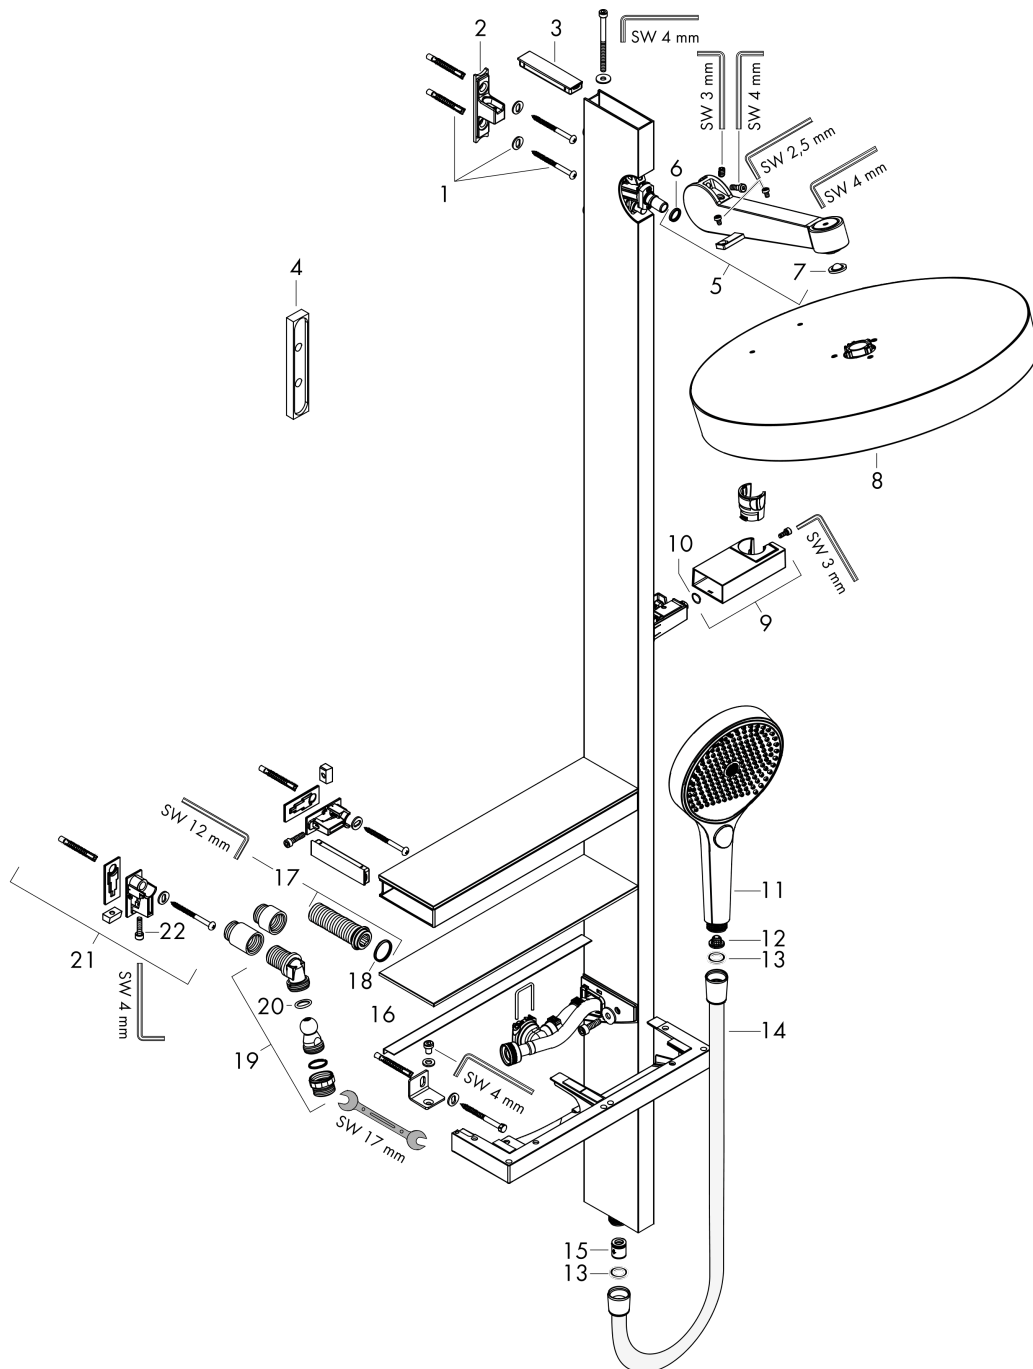

Rainfinity

PowderRain Showerpipe 360 1jet inbouw

Oppervlakte finish: **mat wit** Artikelnummer: **26842700**

Beschrijving

- bestaat uit: Hoofddouche, handdouche, douchehouder, Doucheslang, planchetten, glijstang
- Hoofddouche Rainfinity 360 1jet
- afmeting hoofddouche: 360 mm
- straalsoort hoofddouche: PowderRain
- oppervlak straalplaat: grafiet
- vereist een mengkraan voor 2 functies
- straalsoort handdouche: MonoRain, PowderRain, Intense PowderRain
- doorstroomhoeveelheid van handdouche bij 3 bar: 11,2 l/min
- maximale doorstroomhoeveelheid bij 3 bar: 19,6 l/min
- minimale bedrijfsdruk: 2,4 bar
- maximale bedrijfsdruk: 6 bar
- hellingshoek van douchehouder kan continu worden aangepast
- Douchearm 10-30° verticaal kantelbaar
- planchet gemaakt van veiligheidsglas
- oppervlak planchet: grafiet
- stangbreedte: 22 mm
- geïsoleerde watervoering

Inbouwvoorbeeld

Rainfinity
PowderRain Showerpipe 360 1jet inbouw
 Oppervlakte finish: **mat wit** Artikelnummer: **26842700**

Explosietekening

Bouwjaar: >10/19

Rainfinity

PowderRain Showerpipe 360 1jet inbouw

Oppervlakte finish: **mat wit** Artikelnummer: **26842700**

Reserveonderdelenlijst

Bouwjaar: >10/19

Regel	Beschrijving	Artikelnummer	Prijs incl. BTW	VE
1	bevestigingsmateriaal	96179000	-	1
2	wandhouder	93787000	-	1
3	afdekkap	93516700	-	1
4	opvulschijf 7 mm	93773000	-	1
5	douche-arm	93788700	-	1
6	O-ring 11x2	98127000	-	1
7	zeefdichting	93774000	-	1
8	Hoofdouche	93789700	-	1
9	douchehouder	93790700	-	1
10	O-ring 9x1	98213000	-	1
11	Handdouche	26864700	-	1
12	zeef	92672000	-	1
13	dichting	98058000	-	1
14	doucheslang Isiflex'B 1,60 m	28276700	-	1
15	terugslagklepset DW 15	94074000	-	1
16	planchet	93791460	-	1
17	aansluiting G½	93793000	-	1
18	O-ring 18x2,2	98401000	-	1
19	slangaansluitbocht	93792000	-	1
20	O-ring 13x2,5	98428000	-	1
21	wandhouder compl.	93515000	-	1
22	schroef-set	96525000	-	1
a	-	26840180	-	1