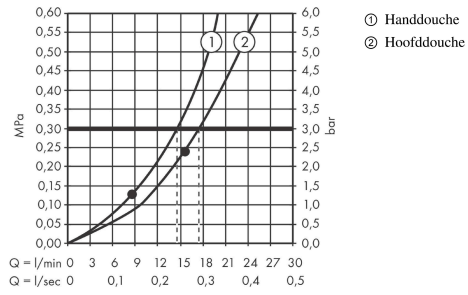

Rainfinity

PowderRain Showerpipe 360 1jet inbouw

Oppervlakte finish: **mat wit** Artikelnummer: **26842700**

Doorstroomdiagram