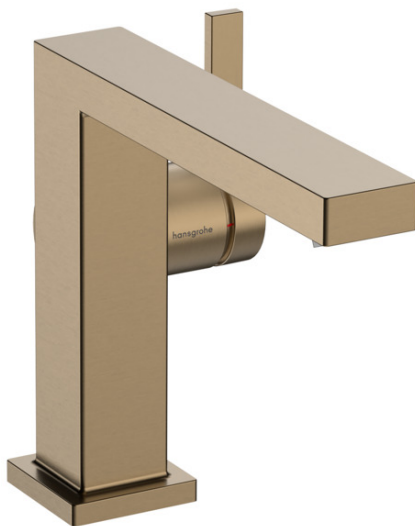

Tecturis E

ééngreeps wastafelkraan 110 Fine CoolStart met afvoerplug

Oppervlakte finish: **Brushed Bronze** Artikelnummer: **73020140**

Beschrijving

- ComfortZone 110
- voorsprong uitloop 155 mm
- uitloophoogte: 133 mm
- greepvariant: rechte greep
- vaste uitloop
- straalsoort: WaterfallStream
- maximale doorstroomhoeveelheid bij 3 bar: 4 l/min
- keramisch kardoes
- incl. PushOpen G 1 ¼ wastegarnituur
- materiaal afvoergarnituur: Metaal
- koud water met de greep in de middenpositie, bespaart energie en kosten
- EU taxonomie: max 6l/min - substantiële bijdrage (SC) mogelijk

Artikeldetails

Vrijblijvende advies verkoopprijs excl. BTW 303,40 €

Vrijblijvende advies verkoopprijs incl. BTW 367,11 €

Technologie

Designprijzen

Productfoto