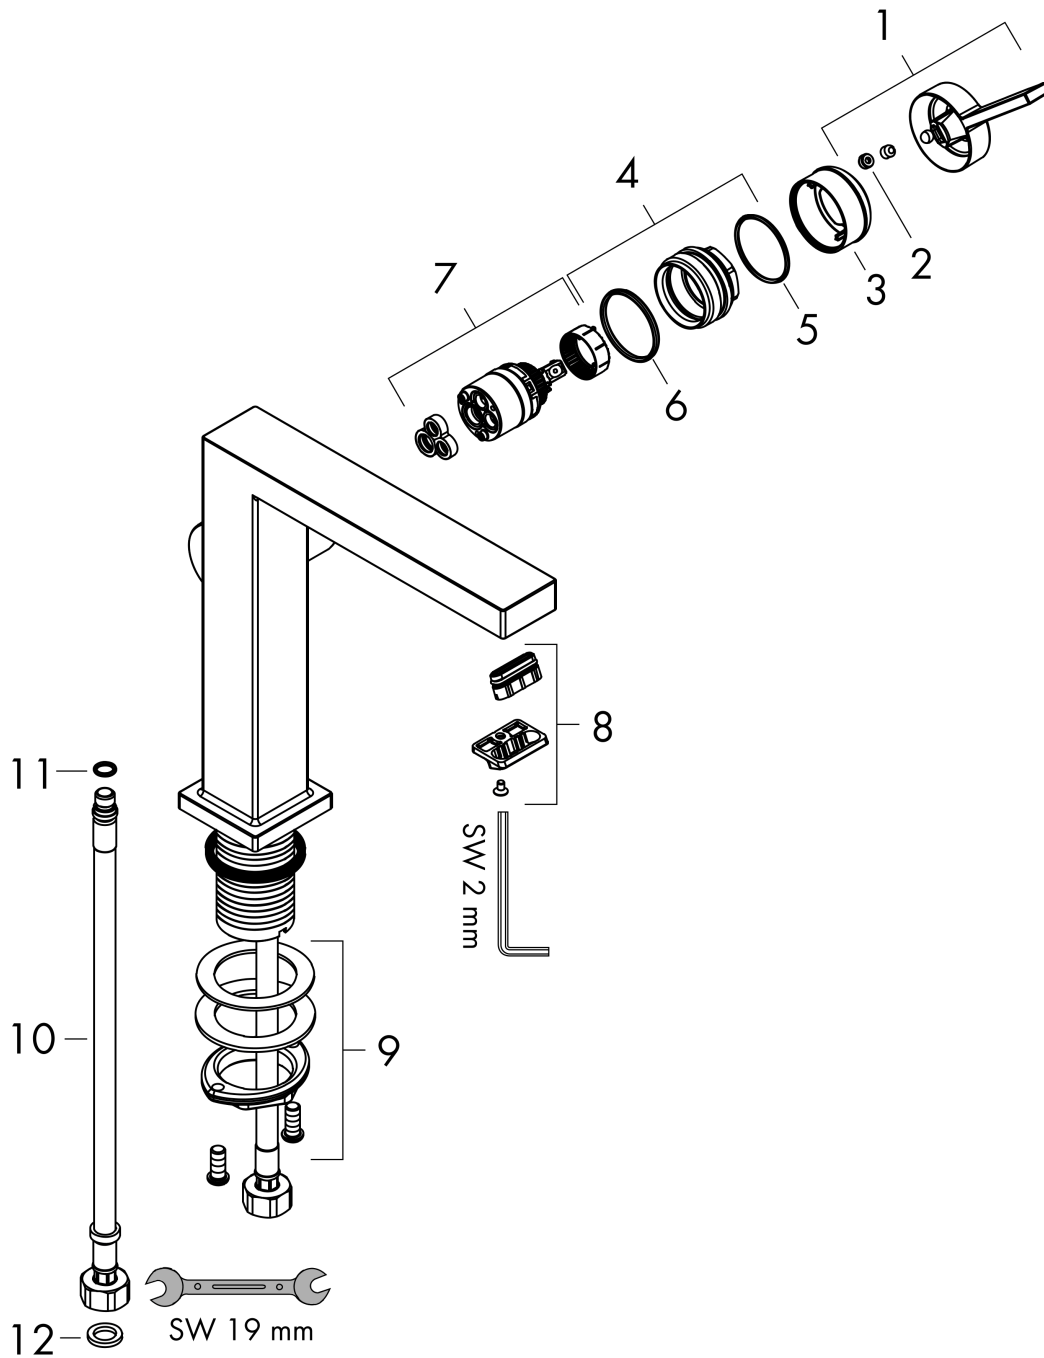

Tecturis E

ééngreeps wastafelkraan 110 Fine CoolStart met afvoerplug

Oppervlakte finish: **Brushed Bronze** Artikelnummer: **73020140**

Beschrijving

- ComfortZone 110
- voorsprong uitloop 155 mm
- uitloophoogte: 133 mm
- greepvariant: rechte greep
- vaste uitloop
- straalsoort: WaterfallStream
- maximale doorstroomhoeveelheid bij 3 bar: 4 l/min
- keramisch kardoes
- incl. PushOpen G 1 ¼ wastegarnituur
- materiaal afvoergarnituur: Metaal
- koud water met de greep in de middenpositie, bespaart energie en kosten
- EU taxonomie: max 6l/min - substantiële bijdrage (SC) mogelijk

Tecturis E

ééngreeps wastafelkraan 110 Fine CoolStart met afvoerplug
 Oppervlakte finish: **Brushed Bronze** Artikelnummer: **73020140**

Explosietekening

Bouwjaar: >06/23

Tecturis E**ééngreeps wastafelkraan 110 Fine CoolStart met afvoerplug**Oppervlakte finish: **Brushed Bronze** Artikelnummer: **73020140****Reserveonderdelenlijst**

Bouwjaar: >06/23

Regel	Beschrijving	Artikelnummer	Prijs incl. BTW	VE
1	greep	94997140	-	1
2	greepstop	93735460	-	1
3	rozet	94987140	-	1
4	moer	94996000	-	1
5	O-ring 28x1,5	98421000	-	1
6	O-ring 29x2	98391000	-	1
7	kardoes compl.	93760000	-	1
8	perlator compl.	94994000	-	-
9	schachtbevestigingsset compl. (Ø 32)	13961000	-	1
10	aansluitslang 450 mm M8x0,75 G3/8	97206000	-	1
11	O-ring 7x1,5	98422000	-	1
12	dichtingsset	95581000	-	1
a	-	87494140	-	1
b	Afvoerplug Push-Open	50100140	-	1