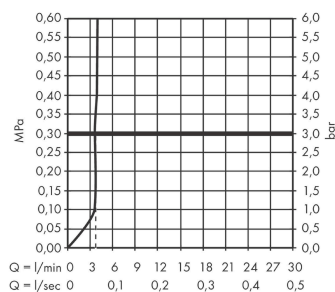

Tecturis E

ééngreeps wastafelkraan 110 Fine CoolStart met afvoerplug

Oppervlakte finish: **Brushed Bronze** Artikelnummer: **73020140**

Beschrijving

- ComfortZone 110
- voorsprong uitloop 155 mm
- uitloophoogte: 133 mm
- greepvariant: rechte greep
- vaste uitloop
- straalsoort: WaterfallStream
- maximale doorstroomhoeveelheid bij 3 bar: 4 l/min
- keramisch kardoes
- incl. PushOpen G 1 ¼ wastegarnituur
- materiaal afvoergarnituur: Metaal
- koud water met de greep in de middenpositie, bespaart energie en kosten
- EU taxonomie: max 6l/min - substantiële bijdrage (SC) mogelijk

Artikeldetails

Vrijblijvende advies verkoopprijs excl. BTW 303,40 €

Vrijblijvende advies verkoopprijs incl. BTW 367,11 €

Technologie

Designprijzen

Productfoto

Maattekening

Doorstroomdiagram