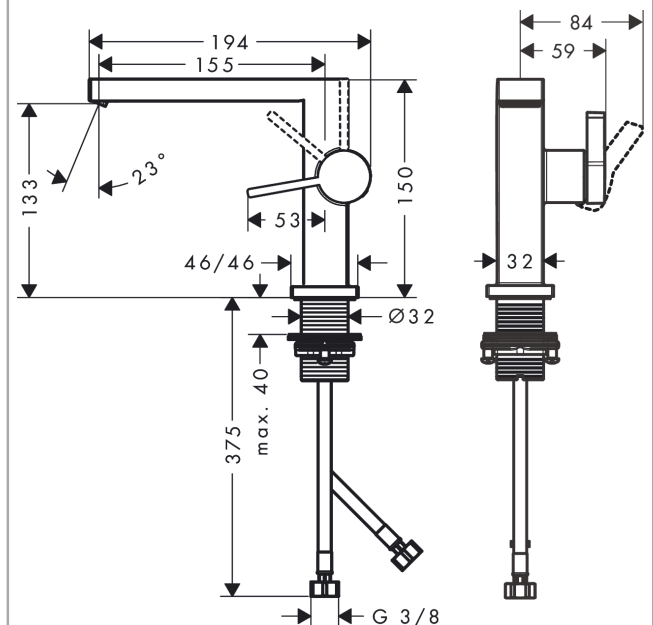

Maattekening