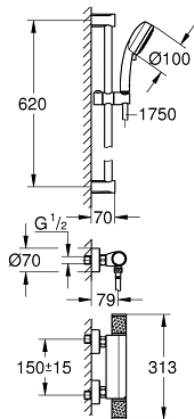

34 834 000 GROHTHERM 1000 PERFORMANCE THERMOSTATISCHE DOUCHEKRAAN 1/2" MET DOUCHESET

PRODUCTOMSCHRIJVING

- bestaande uit:
 - Grotherm 1000 Performance thermostatic shower mixer 1/2" (34 827)
 -
 - Tempesta Cosmopolitan 100 doucheset, 2 straalsoorten, 600 mm (27 578 002)
 - optionele GROHE EcoJoy stroombegrenzer 5,7 l / min inbegrepen
- **professionele versie**

34 834 000 GROHTHERM 1000 PERFORMANCE THERMOSTATISCHE DOUCHEKRAAN 1/2" MET DOUCHESET

RESERVEONDERDELEN

- 1: Afsluitgreep (Bestelnummer 49160000)
 - 2: Keramisch bovendeel 1/2" (Bestelnummer 45346000)
 - 2.1: O-Ring Ø18,2 x Ø1,7 (Bestelnummer 0392400M)
 - 3: Bevestigingsring (Bestelnummer 47743000)
 - 4: Thermo- element 1/2" voor alle opbouw Grotherm 800, 1000, 2000, 3000 en douchesystemen (Bestelnummer 47439000)
 - 5: Waterloop (Bestelnummer 47975000)
 - 6: Terugslagklep (Bestelnummer 47189000)
 - 6.1: Vuilfilter (Bestelnummer 0726400M)
 - 6.2: Terugslagklep (Bestelnummer 08565000)
 - 6.3: O-Ring Ø17 x Ø2 (Bestelnummer 0305500M)
 - 7: S-koppeling (Bestelnummer 12662000)
 - 8: Terugslagklep (Bestelnummer 08565000)
 - 9: Glijstanghouder (Bestelnummer 48095000)
 - 10: Glijstuk (Bestelnummer 12140000)
 - 11: Zeef (Bestelnummer 0700200M)
 - 12: Opvulplaatje (Bestelnummer 48051000)*
 - 13: Verlengstuk voor zichtbare bevestigingsmoeren (Bestelnummer 0713000 M)*
 - 14: Moersleutel, plat 30 mm voor opbouwkraanwerk, 34 mm voor thermostatische elementen (Bestelnummer 19377000)*
 - 15: Sleutel voor bovenstuk ¾ (Bestelnummer 19332000)*
 - 16: GROHE TurboStat cartouche 1/2" (Bestelnummer 47175000)*
- * Optionele accessoires