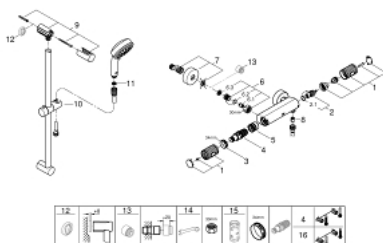

34 834 000 GROHTHERM 1000 PERFORMANCE THERMOSTATISCHE DOUCHEKRAAN 1/2" MET DOUCHESET

PRODUCTOMSCHRIJVING

- bestaande uit:
 - Grotherm 1000 Performance thermostatic shower mixer 1/2" (34 827)
 -
 - Tempesta Cosmopolitan 100 doucheset, 2 straalsoorten, 600 mm (27 578 002)
 - optionele GROHE EcoJoy stroombegrenzer 5,7 l / min inbegrepen
- **professionele versie**

34 834 000 GROHTHERM 1000 PERFORMANCE THERMOSTATISCHE DOUCHEKRAAN 1/2" MET DOUCHESET

RESERVEONDERDELEN

- 1: Afsluitgreep (Bestelnummer 49160000)
 - 2: Keramisch bovendeel 1/2" (Bestelnummer 45346000)
 - 2.1: O-Ring Ø18,2 x Ø1,7 (Bestelnummer 0392400M)
 - 3: Bevestigingsring (Bestelnummer 47743000)
 - 4: Thermo- element 1/2" voor alle opbouw Grotherm 800, 1000, 2000, 3000 en douchesystemen (Bestelnummer 47439000)
 - 5: Waterloop (Bestelnummer 47975000)
 - 6: Terugslagklep (Bestelnummer 47189000)
 - 6.1: Vuilfilter (Bestelnummer 0726400M)
 - 6.2: Terugslagklep (Bestelnummer 08565000)
 - 6.3: O-Ring Ø17 x Ø2 (Bestelnummer 0305500M)
 - 7: S-koppeling (Bestelnummer 12662000)
 - 8: Terugslagklep (Bestelnummer 08565000)
 - 9: Glijstanghouder (Bestelnummer 48095000)
 - 10: Glijstuk (Bestelnummer 12140000)
 - 11: Zeef (Bestelnummer 0700200M)
 - 12: Opvulplaatje (Bestelnummer 48051000)*
 - 13: Verlengstuk voor zichtbare bevestigingsmoeren (Bestelnummer 0713000 M)*
 - 14: Moersleutel, plat 30 mm voor opbouwkraanwerk, 34 mm voor thermostatische elementen (Bestelnummer 19377000)*
 - 15: Sleutel voor bovenstuk ¾ (Bestelnummer 19332000)*
 - 16: GROHE TurboStat cartouche 1/2" (Bestelnummer 47175000)*
- * Optionele accessoires