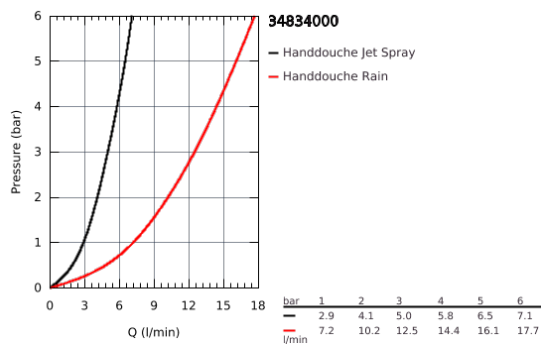

34 834 000 GROHTHERM 1000 PERFORMANCE THERMOSTATISCHE DOUCHEKRAAN 1/2" MET DOUCHESET

PRODUCTOMSCHRIJVING

- bestaande uit:
 - Grotherm 1000 Performance thermostatic shower mixer 1/2" (34 827)
 -
 - Tempesta Cosmopolitan 100 doucheset, 2 straalsoorten, 600 mm (27 578 002)
 - optionele GROHE EcoJoy stroombegrenzer 5,7 l / min inbegrepen
- **professionele versie**

34 834 000 GROHTHERM 1000 PERFORMANCE THERMOSTATISCHE DOUCHEKRAAN 1/2" MET DOUCHESET

RESERVEONDERDELEN

- 1: Afsluitgreep (Bestelnummer 49160000)
 - 2: Keramisch bovendeel 1/2" (Bestelnummer 45346000)
 - 2.1: O-Ring Ø18,2 x Ø1,7 (Bestelnummer 0392400M)
 - 3: Bevestigingsring (Bestelnummer 47743000)
 - 4: Thermo- element 1/2" voor alle opbouw Grotherm 800, 1000, 2000, 3000 en douchesystemen (Bestelnummer 47439000)
 - 5: Waterloop (Bestelnummer 47975000)
 - 6: Terugslagklep (Bestelnummer 47189000)
 - 6.1: Vuilfilter (Bestelnummer 0726400M)
 - 6.2: Terugslagklep (Bestelnummer 08565000)
 - 6.3: O-Ring Ø17 x Ø2 (Bestelnummer 0305500M)
 - 7: S-koppeling (Bestelnummer 12662000)
 - 8: Terugslagklep (Bestelnummer 08565000)
 - 9: Glijstanghouder (Bestelnummer 48095000)
 - 10: Glijstuk (Bestelnummer 12140000)
 - 11: Zeef (Bestelnummer 0700200M)
 - 12: Opvulplaatje (Bestelnummer 48051000)*
 - 13: Verlengstuk voor zichtbare bevestigingsmoeren (Bestelnummer 0713000 M)*
 - 14: Moersleutel, plat 30 mm voor opbouwkraanwerk, 34 mm voor thermostatische elementen (Bestelnummer 19377000)*
 - 15: Sleutel voor bovenstuk ¾ (Bestelnummer 19332000)*
 - 16: GROHE TurboStat cartouche 1/2" (Bestelnummer 47175000)*
- * Optionele accessoires