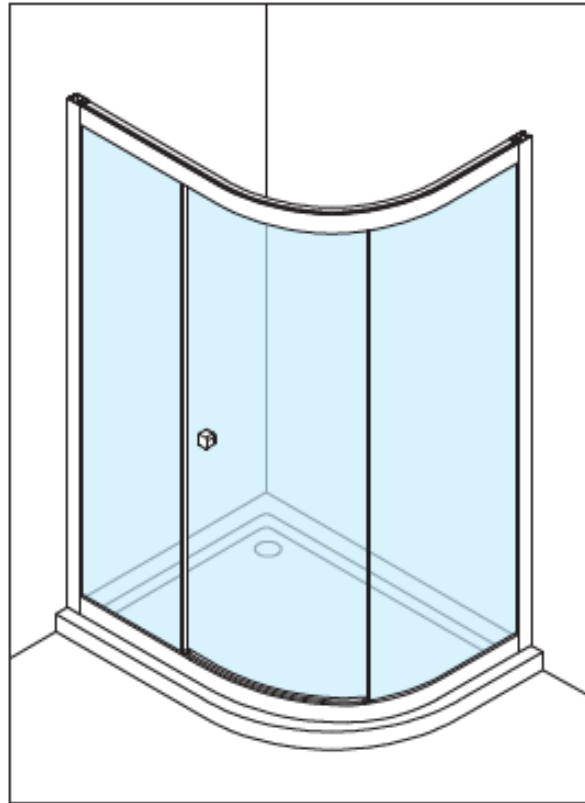

# CLEAR 6 SINGLE DOOR QUADRANT CAQSBC12X8

<p>A</p>  <p>M4 *40mm Screw x 6</p>	<p>E</p>  <p>Waterproof strip x 1</p>	<p>I</p>  <p>Top Cap x 1</p>
<p>B</p>  <p>M4 *30mm Screw x 8</p>	<p>F</p>  <p>Waterproof strip x 1</p>	<p>J</p>  <p>Top Cap x 1</p>
<p>C</p>  <p>Wall Plug x 6</p>	<p>G</p>  <p>Waterproof strip x 1</p>	<p>K</p>  <p>Spanner x 1</p>
<p>D</p>  <p>Cover x 4</p>	<p>H</p>  <p>Handle x 1</p>	

Model	X (mm)	X'(mm)	y (mm)
CAQSSC0800	770~785	770~785	1950
CAQSBC0800	770~785	770~785	1950
CAQSSC0900	870~885	870~885	1950
CAQSBC0900	870~885	870~885	1950
CAQSSC10X8	970~985	770~785	1950
CAQSBC10X8	970~985	770~785	1950
CAQSSC12X8	1170~1185	770~785	1950
CAQSSC12X9	1170~1185	870~885	1950