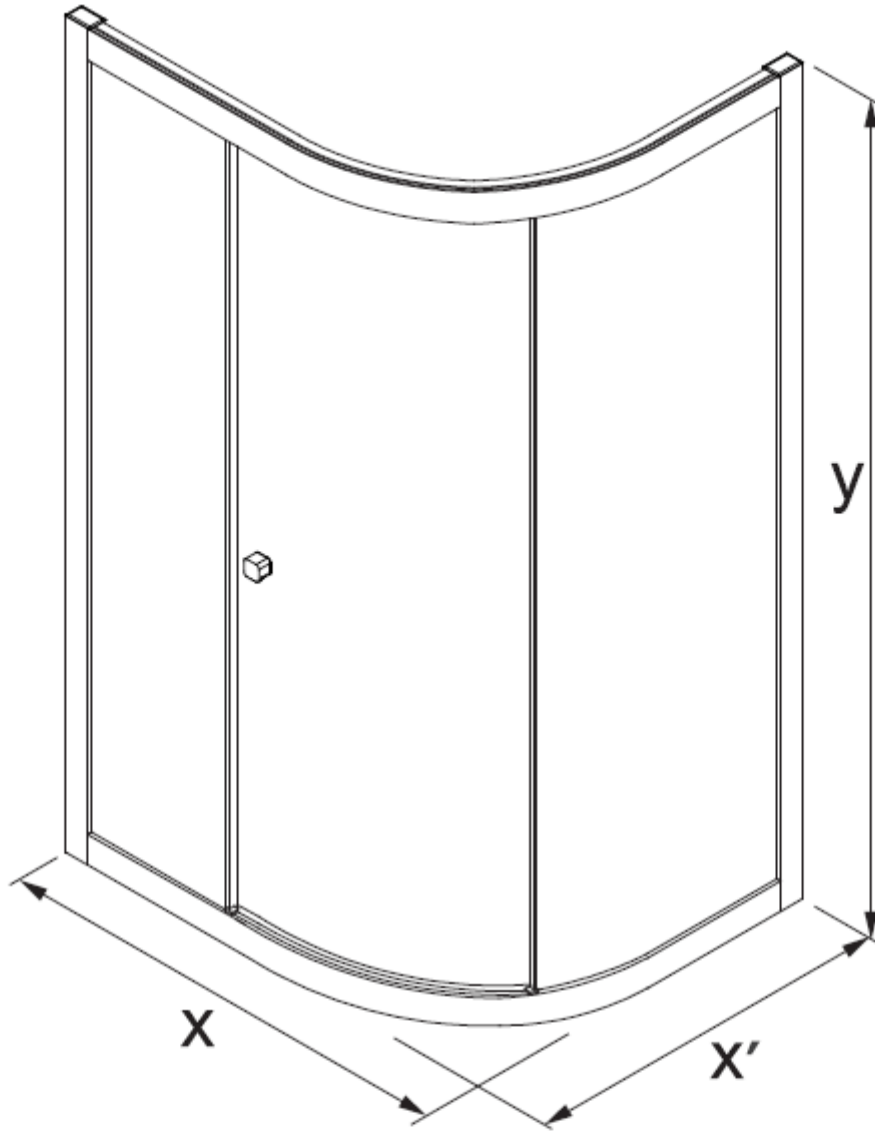

# CLEAR 6 SINGLE DOOR QUADRANT CAQSBC12X8

<p>A</p>  <p>M4 *40mm Screw x 6</p>	<p>E</p>  <p>Waterproof strip x 1</p>	<p>I</p>  <p>Top Cap x 1</p>
<p>B</p>  <p>M4 *30mm Screw x 8</p>	<p>F</p>  <p>Waterproof strip x 1</p>	<p>J</p>  <p>Top Cap x 1</p>
<p>C</p>  <p>Wall Plug x 6</p>	<p>G</p>  <p>Waterproof strip x 1</p>	<p>K</p>  <p>Spanner x 1</p>
<p>D</p>  <p>Cover x 4</p>	<p>H</p>  <p>Handle x 1</p>	

Model	X (mm)	X'(mm)	y (mm)
CAQSSC0800	770~785	770~785	1950
CAQSBC0800	770~785	770~785	1950
CAQSSC0900	870~885	870~885	1950
CAQSBC0900	870~885	870~885	1950
CAQSSC10X8	970~985	770~785	1950
CAQSBC10X8	970~985	770~785	1950
CAQSSC12X8	1170~1185	770~785	1950
CAQSSC12X9	1170~1185	870~885	1950