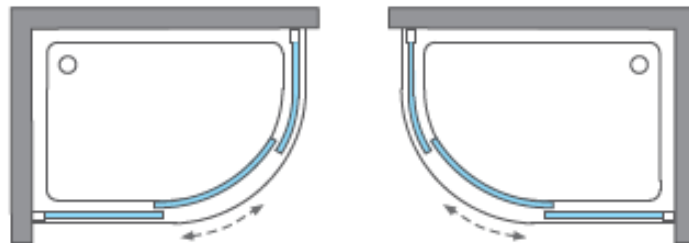

# CLEAR 6 SINGLE DOOR QUADRANT CAQSBC12X8

<p>A</p>  <p>M4 *40mm Screw x 6</p>	<p>E</p>  <p>Waterproof strip x 1</p>	<p>I</p>  <p>Top Cap x 1</p>
<p>B</p>  <p>M4 *30mm Screw x 8</p>	<p>F</p>  <p>Waterproof strip x 1</p>	<p>J</p>  <p>Top Cap x 1</p>
<p>C</p>  <p>Wall Plug x 6</p>	<p>G</p>  <p>Waterproof strip x 1</p>	<p>K</p>  <p>Spanner x 1</p>
<p>D</p>  <p>Cover x 4</p>	<p>H</p>  <p>Handle x 1</p>	