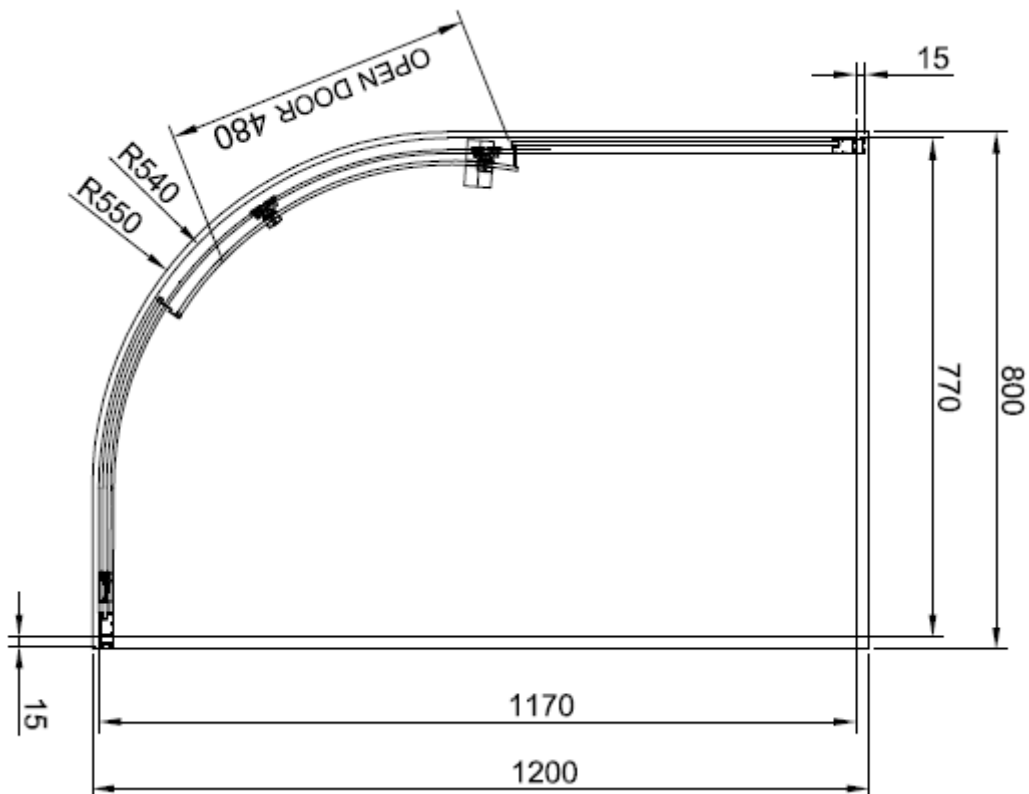

# CLEAR 6 SINGLE DOOR QUADRANT CAQSBC12X8

<p>A</p>  <p>M4 *40mm Screw x 6</p>	<p>E</p>  <p>Waterproof strip x 1</p>	<p>I</p>  <p>Top Cap x 1</p>
<p>B</p>  <p>M4 *30mm Screw x 8</p>	<p>F</p>  <p>Waterproof strip x 1</p>	<p>J</p>  <p>Top Cap x 1</p>
<p>C</p>  <p>Wall Plug x 6</p>	<p>G</p>  <p>Waterproof strip x 1</p>	<p>K</p>  <p>Spanner x 1</p>
<p>D</p>  <p>Cover x 4</p>	<p>H</p>  <p>Handle x 1</p>	

Model	X (mm)	X'(mm)	y (mm)
CAQSSC0800	770~785	770~785	1950
CAQSBC0800	770~785	770~785	1950
CAQSSC0900	870~885	870~885	1950
CAQSBC0900	870~885	870~885	1950
CAQSSC10X8	970~985	770~785	1950
CAQSBC10X8	970~985	770~785	1950
CAQSSC12X8	1170~1185	770~785	1950
CAQSSC12X9	1170~1185	870~885	1950