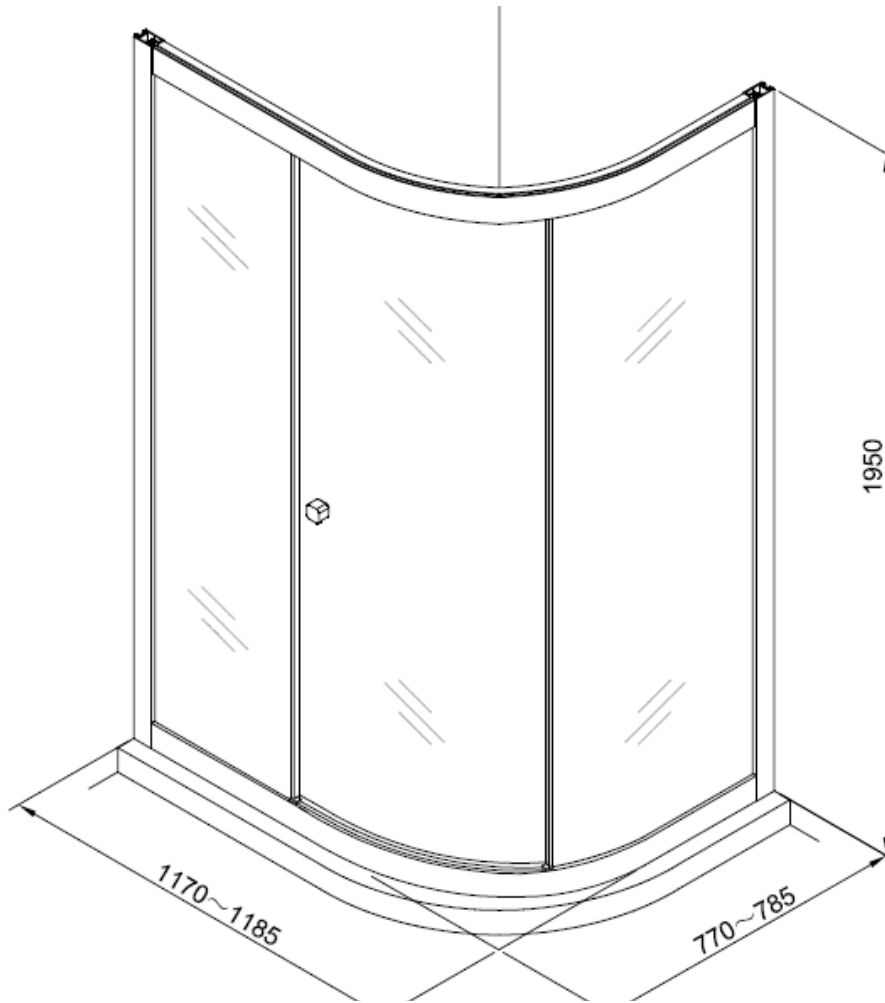

# CLEAR 6 SINGLE DOOR QUADRANT CAQSBC12X8

<p>A</p>  <p>M4 *40mm Screw x 6</p>	<p>E</p>  <p>Waterproof strip x 1</p>	<p>I</p>  <p>Top Cap x 1</p>
<p>B</p>  <p>M4 *30mm Screw x 8</p>	<p>F</p>  <p>Waterproof strip x 1</p>	<p>J</p>  <p>Top Cap x 1</p>
<p>C</p>  <p>Wall Plug x 6</p>	<p>G</p>  <p>Waterproof strip x 1</p>	<p>K</p>  <p>Spanner x 1</p>
<p>D</p>  <p>Cover x 4</p>	<p>H</p>  <p>Handle x 1</p>	

Model	X (mm)	X'(mm)	y (mm)
CAQSSC0800	770~785	770~785	1950
CAQSBC0800	770~785	770~785	1950
CAQSSC0900	870~885	870~885	1950
CAQSBC0900	870~885	870~885	1950
CAQSSC10X8	970~985	770~785	1950
CAQSBC10X8	970~985	770~785	1950
CAQSSC12X8	1170~1185	770~785	1950
CAQSSC12X9	1170~1185	870~885	1950