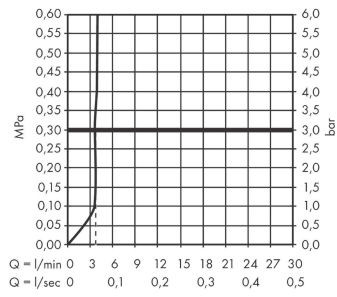

#### Maattekening

**Rebris E**

**ééngreeps wastafelmengkraan 80 CoolStart EcoSmart+ met trekwaate**

Oppervlakte finish: **mat zwart**    Artikelnummer: **72587670**

**Doorstroomdiagram**

**Rebris E**

**ééngreeps wastafelmengkraan 80 CoolStart EcoSmart+ met trekwaste**