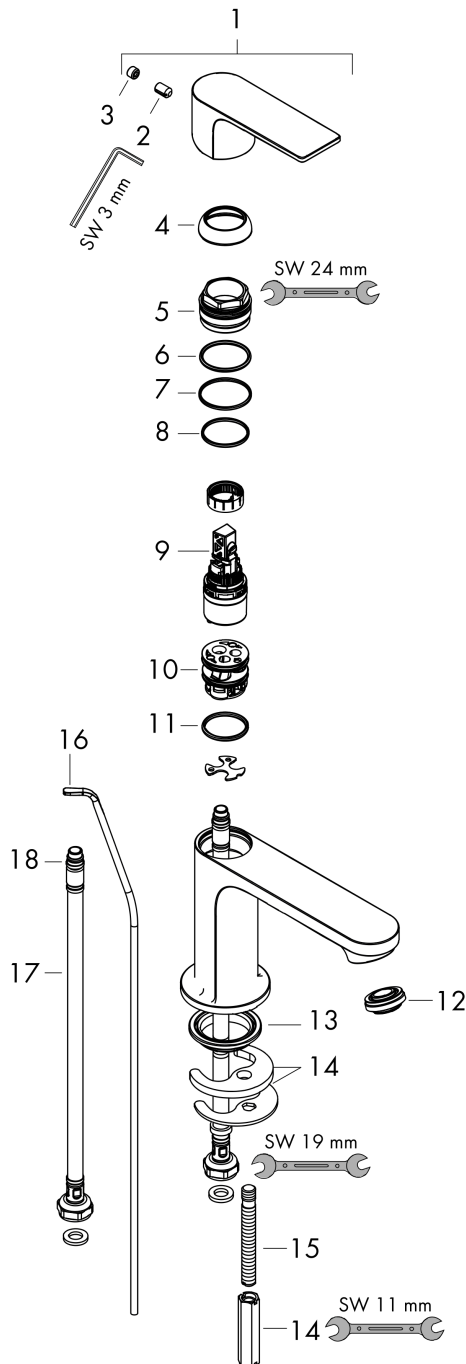

Rebris E

ééngreeps wastafelmengkraan 80 CoolStart EcoSmart+ met trekwaste

Oppervlakte finish: **mat zwart** Artikelnummer: **72587670**

Explosietekening

Bouwjaar: >06/22

Rebris E

ééngreeps wastafelmengkraan 80 CoolStart EcoSmart+ met trekwaste

Oppervlakte finish: **mat zwart** Artikelnummer: **72587670**

Reserveonderdelenlijst

Bouwjaar: >06/22

Regel	Beschrijving	Artikelnummer	Prijs incl. BTW	VE
1	greep	94645670	-	1
2	greepstop	95704610	-	1
3	inbusschroef M6x10 DIN 916	96029000	-	1
4	afdekkap	98863670	-	1
5	moer	98864000	-	1
6	O-ring 24x2	98388000	-	1
7	O-ring 27x1,5	92527000	-	1
8	O-ring 25x1,5	98146000	-	1
9	kardoes compl.	95973001	-	1
10	kardoesadapter	95975000	-	1
11	O-ring 23x2	98398000	-	1
12	perlator M24x1 (4,5 l/min)	94364001	-	1
13	dichting Ø 42	98722000	-	1
14	schachtbevestigingsset compl.	96016000	-	1
15	schroef M8 x 68	97736000	-	1
16	trekstang	96657670	-	1
17	aansluitslang 450 mm M8x0,75 G3/8	97206000	-	1
18	O-ring 6,6x1,6	93019000	-	1
a	afvoergarnituur	94139670	-	1