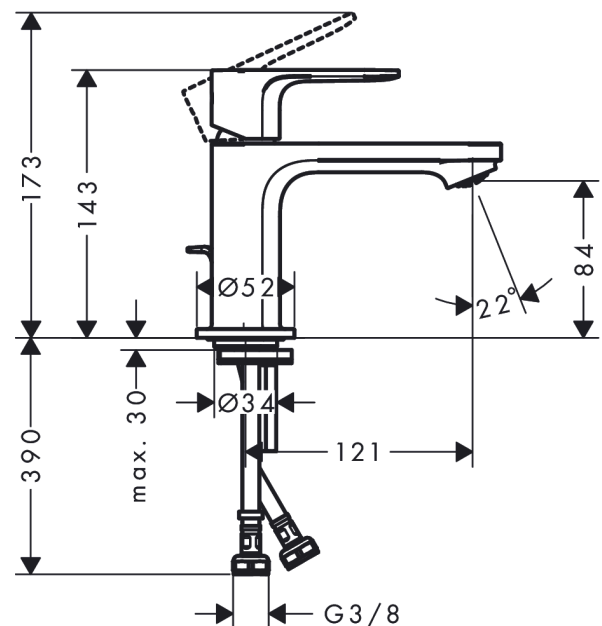

Maattekening