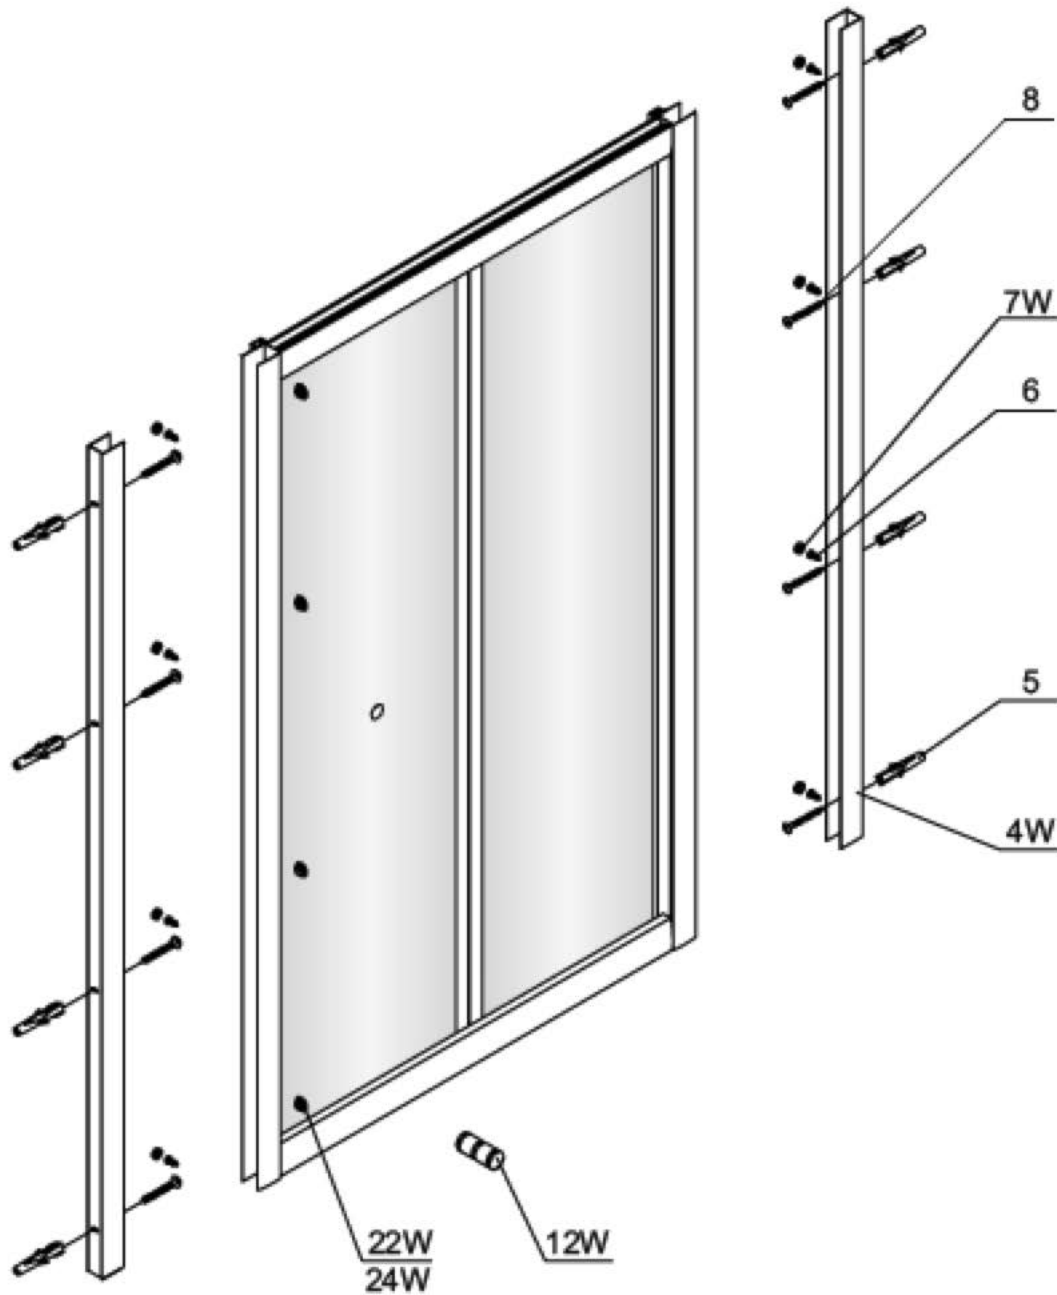

STAR - SKU 224010 - 224011

N°	SKU	Omschrijving	Description
4W	224333	muurprofiel	profil mural
5	224289	plug	cheville
6	224236	ST 3,5x10 vijs	ST 3,5x10 vis
7W	224312	ST 3,5x10 vijskap	ST 3,5x10 cache vis
8	224237	ST 4x40 vijs	ST 4x40 vis
12W	224239	greep compleet	poignée complèt
22W	224222	ST 4x40 vijs	ST 4x40 cache vis