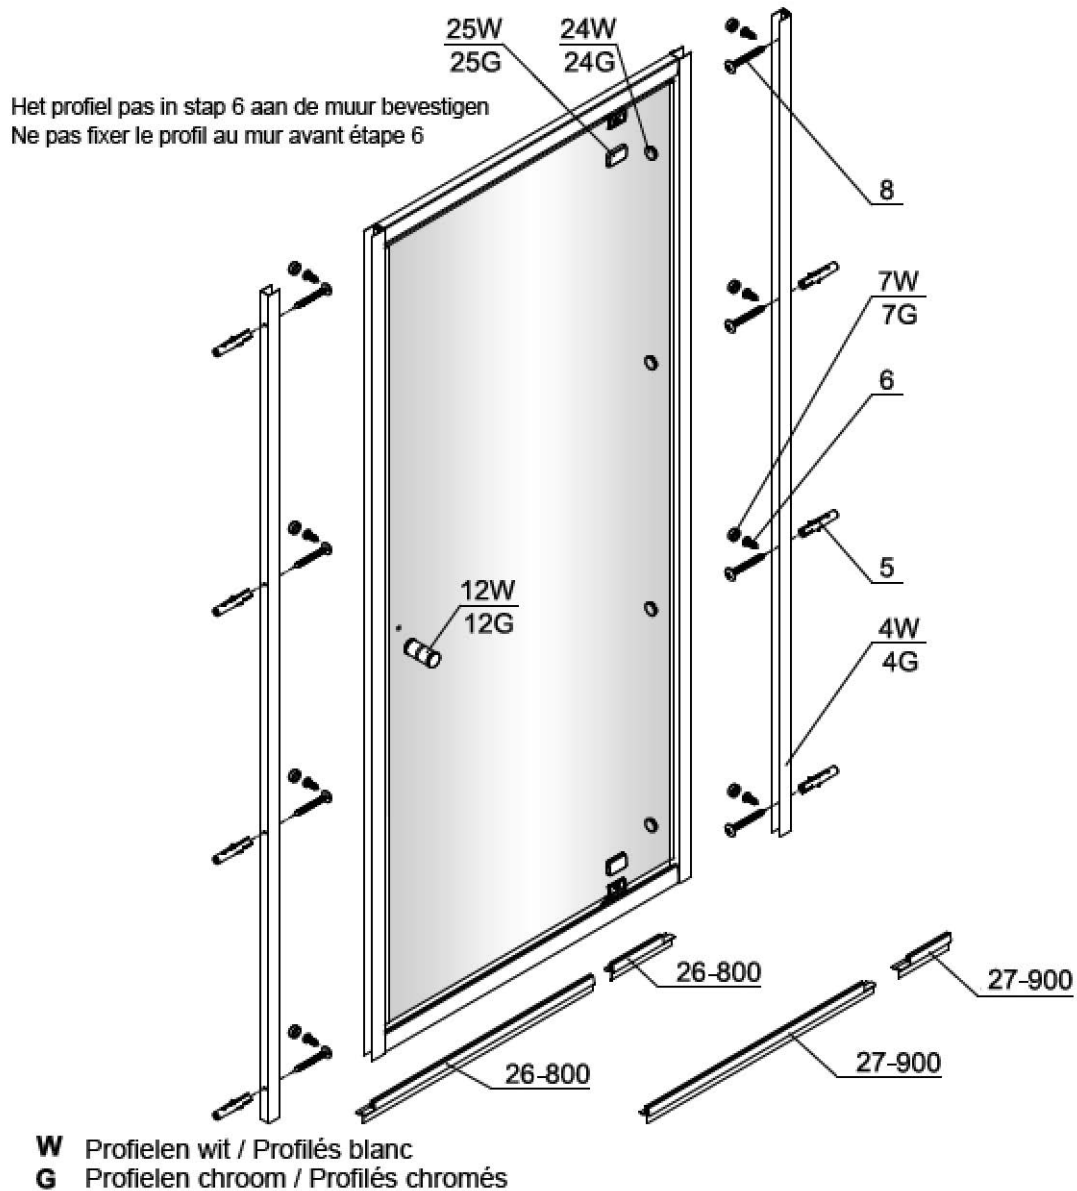

STAR - SKU 224004 / 224005 / 224016 / 224017

N°	SKU	Omschrijving	Description
4W	224333	muurprofiel wit	profil mural blanc
4G	224332	muurprofiel chroom	profil mural chromé
5	224289	plug	cheville
6	224236	ST 3,5x10 vijls	ST 3,5x10 vis
7W	224312	ST 3,5x10 vijskap wit	ST 3,5x10 cache vis blanc
7G	224311	ST 3,5x10 vijskap chroom	ST 3,5x10 cache vis chromé
8	224237	ST 4x40 vijls	ST 4x40 vis
12W	224239	greep compleet wit	poignée complète blanche
12G	224240	greep compleet chroom	poignée complète chromée
24W	224220	vijskapje wit	cache vis blanc
24G	224221	vijskapje chroom	cache vis chromé
25W	224249	afdekplaatje wit	cache blanc
25G	in aanvraag	afdekplaatje chroom	cache chromé
26	224290 (80cm)	Verticale dichting 80cm	Joint vertical 80cm
27	224291 (90cm)	Verticale dichting 90cm	Joint vertical 90cm