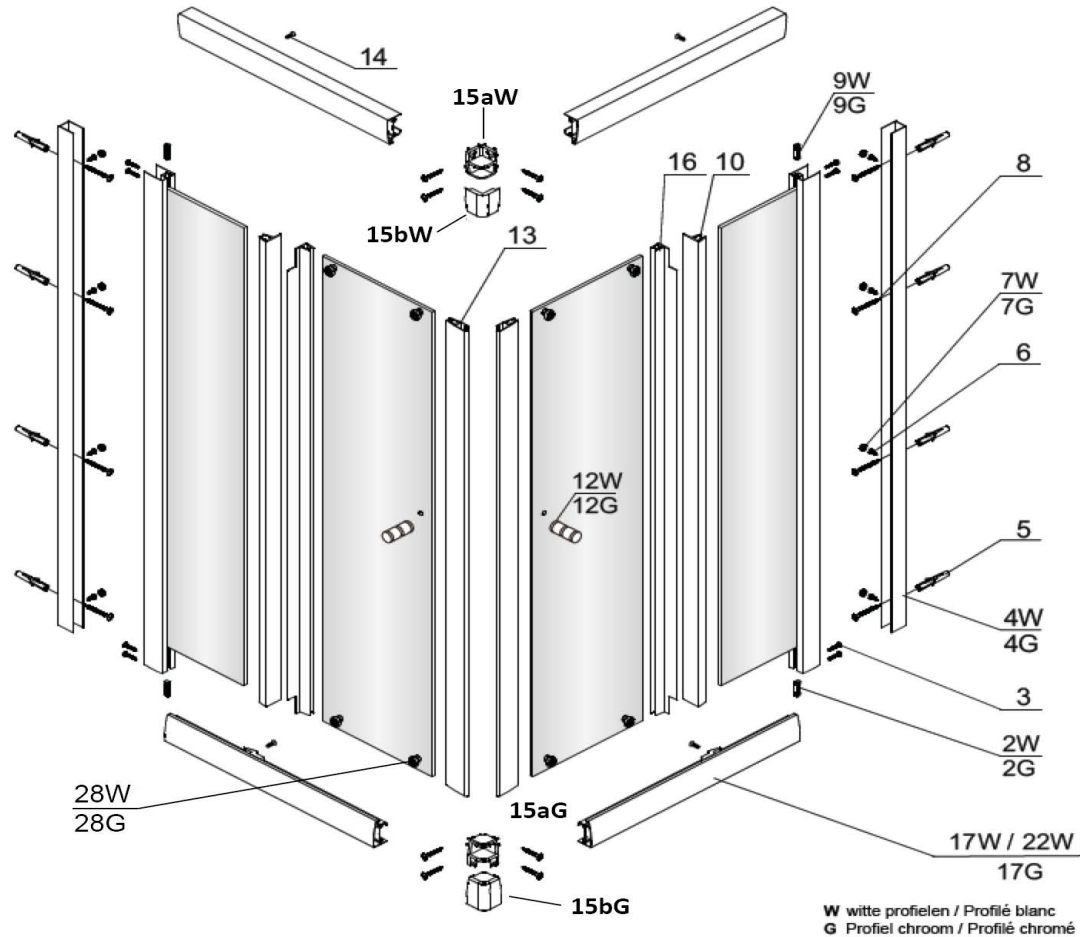

STAR - SKU 224002 - 224003 - 224015

N°	SKU	Omschrijving	Description
2W	224371	buffer onderaan wit	amortisseur inférieur blanc
2G	224372	buffer onderaan chroom	amortisseur inférieur chromé
3	224325	ST 4x30 vijs	ST 4x30 vis
4W	224332	muurprofiel blanc	profil mural blanc
4G	224333	muurprofiel chroom	profil mural chromé
5	224289	plug	cheville
6	224236	ST 3,5x10 vijs	ST 3,5x10 vis
7W	224312	ST 3,5x10 vijskap wit	ST 3,5x10 cache vis blanc
7G	224311	ST 3,5x10 vijskap chroom	ST 3,5x10 cache vis chromé
8	224237	ST 4x40 vijs	ST 4x40 vis
9W	224365	buffer bovenaan wit	amortisseur supérieur blanc
9G	224377	buffer bovenaan chroom	amortisseur inférieur chromé
10	224373	verticale dichting paneel	joint vertical paroi fixe
12W	224239	greep compleet wit	poignée complète blanche
12G	224240	greep compleet chroom	poignée complète chromée
13	224334	magnetische dichting	fermeture magnétique
14	224323	ST 4x10 vijs	ST 4x10 vis
15aW	224366	hoekverbinding wit	connection d'angle blanc
15bW	224367	afdekkap hoekverbinding wit	cache connection angle blanc
15aG	224368	hoekverbinding chroom	connection d'angle chromé
15bG	224369	afdekkap hoekverbinding chroom	cache connection d'angle chromé
16	224309	verticale dichting deur	joint vertical porte
17W	224359 (80cm)	horizontaal profiel 80cm wit	profil horizontal 80cm blanc
17W	224360 (90cm)	horizontaal profiel 90cm wit	profil horizontal 90cm blanc
17G	224361 (90cm)	horizontaal profiel 90cm chroom	profil horizontal 90cm chromé
28W	224380	wieltje met afdekkap wit	roulette avec cache blanc
28G	224381	wieltje met afdekkap chroom	roulette avec cache chromé