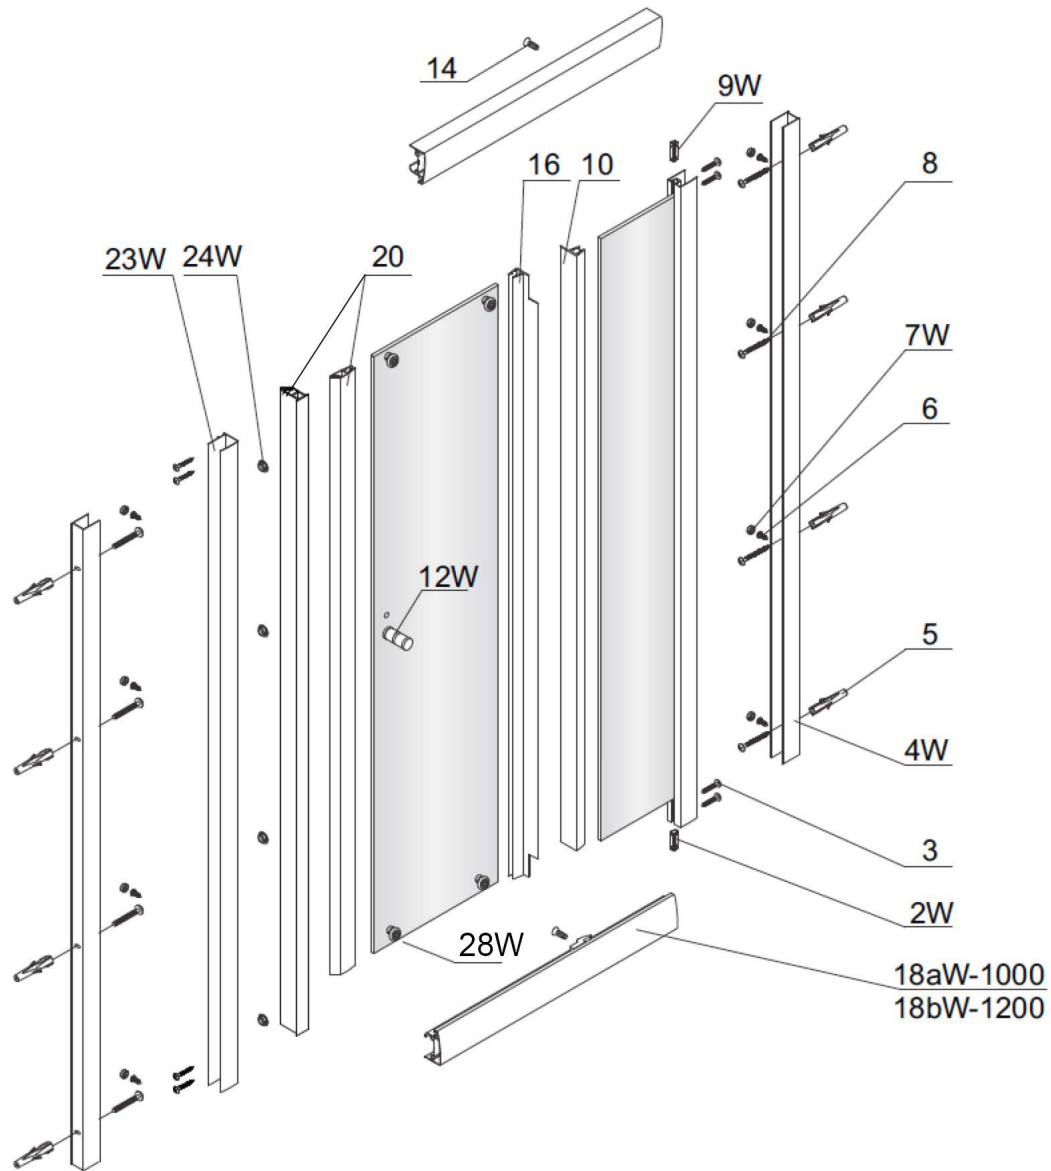

STAR - SKU 224006 / 224007

N°	SKU	Omschrijving	Description
2W	224371	buffer onderaan	amortisseur inférieur
3	224325	ST 4x30 vijs	ST 4x30 vis
4W	224332	muurprofiel	profil mural
5	224289	plug	cheville
6	224236	ST 3,5x10 vijs	ST 3,5x10 vis
7W	224312	ST 3,5x10 vijskap	ST 3,5x10 cache vis
8	224237	ST 4x40 vijs	ST 4x40 vis
9W	224365	buffer bovenaan	amortisseur supérieur
10	224373	verticale dichting paneel	joint vertical paroi fixe
12W	224239	greep compleet	poignée complète
14	224323	ST 4x10 vijs	ST 4x10 vis
16	224309	verticale dichting deur	joint vertical porte
18aW	224362	horizontaal profiel 100cm	profil horizontal 100cm
18bW	224363	horizontaal profiel 120cm	profil horizontal 120cm
20	224246	magnetische dichting	joint magnétique
23W	224364	compensatieprofiel	profil de compensation
24W	224220	ST 4x40 vijs	ST 4x40 cache vis
28W	224380	wieltje wit	roulette blanche