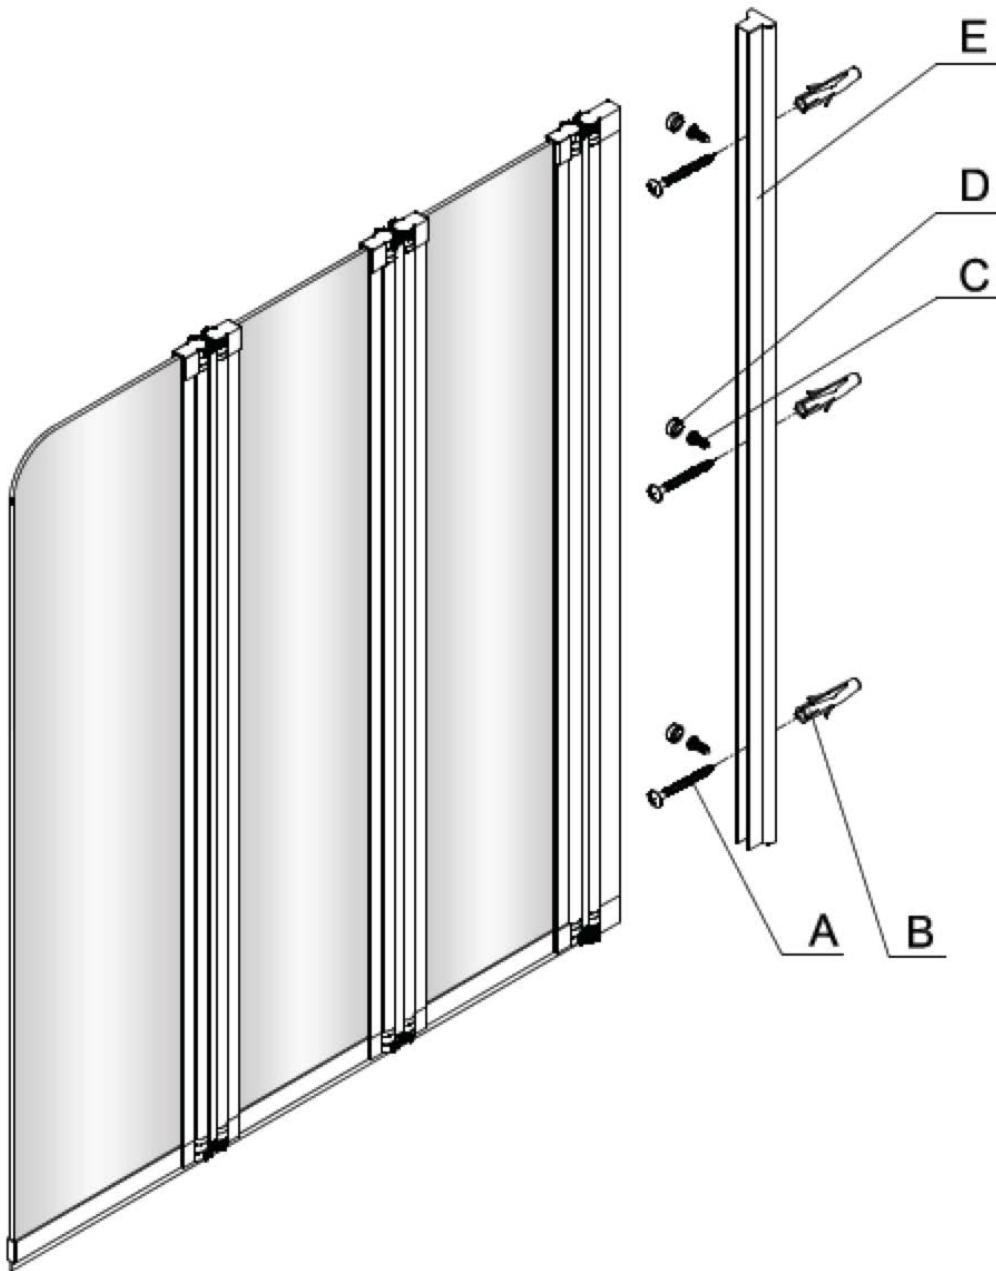

STAR - SKU 224001

N°	SKU	Omschrijving	Description
A	224237	ST 4x40 vijs	ST 4x40 vis
B	224289	plug	cheville
C	224236	ST 3,5x10 vijs	ST 3,5x10 vis
D	224312	ST 3,5x10 vijskap	ST 3,5x10 cache vis
E	224252	muurprofiel	profil mural