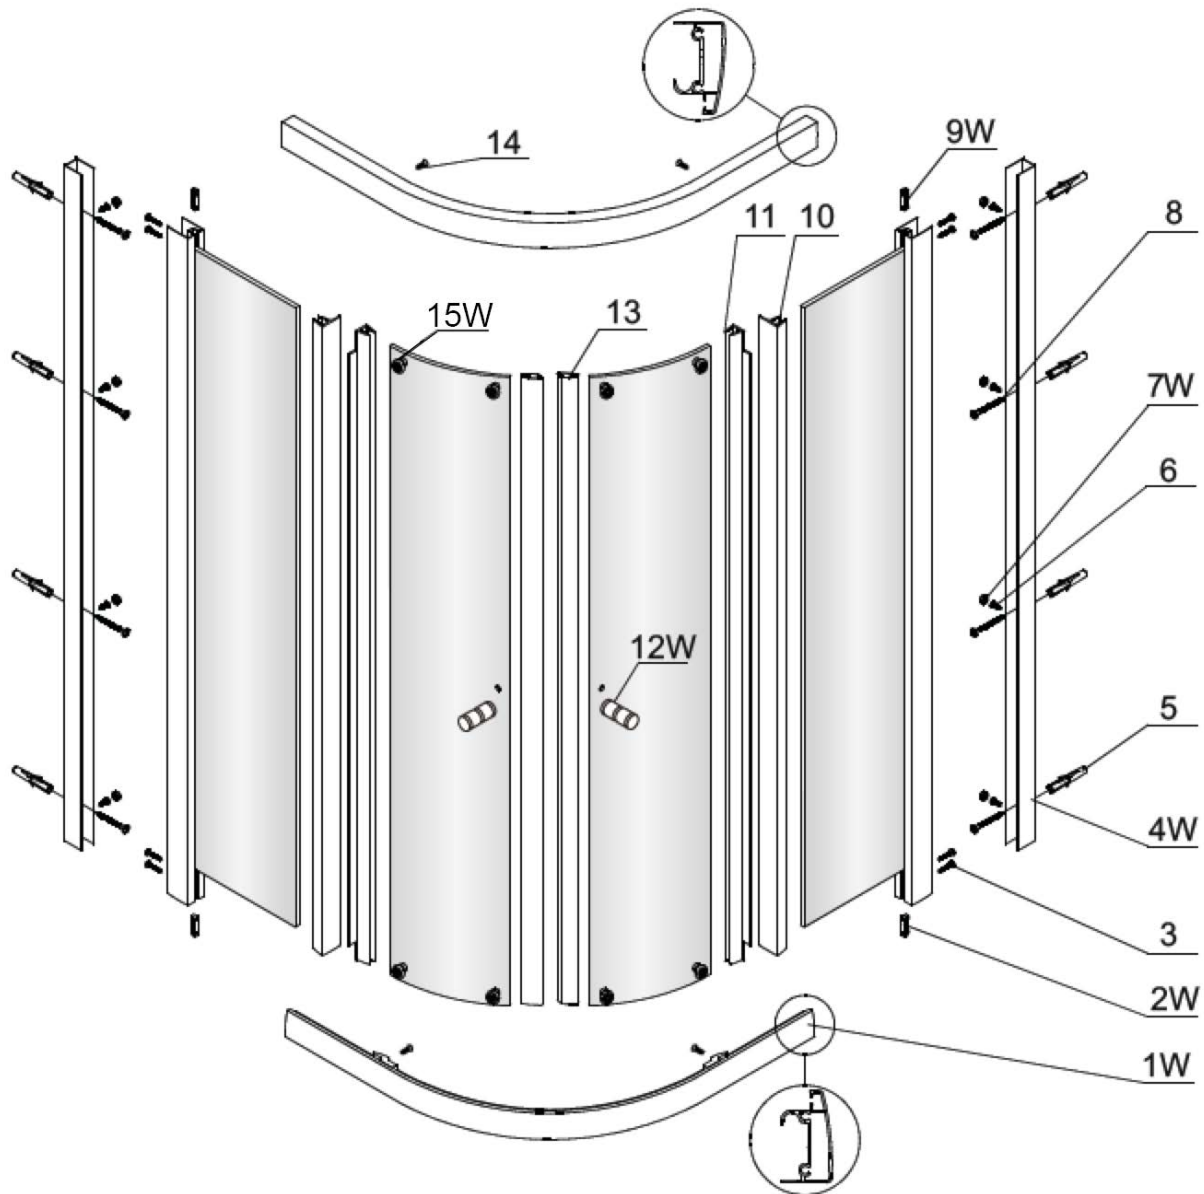

STAR - SKU 224000

N°	SKU	Omschrijving	Description
1W	224370	horizontaal profiel	profil horizontal
2W	224371	buffer onderaan	amortisseur supérieur
3	224325	ST 4x30 vijs	ST 4x30 vis
4W	224333	muurprofiel	profil mural
5	224289	plug	cheville
6	224236	ST 3,5x10 vijs	ST 3,5x10 vis
7W	224312	ST 3,5x10 vijskap	ST 3,5x10 cache vis
8	224237	ST 4x40 vijs	ST 4x40 vis
9W	224365	buffer bovenaan	amortisseur supérieur
10	224373	verticale dichting paneel	joint vertical paroi fixe
11	224374	verticale dichting deur	joint vertical porte
12W	224239	greep compleet	poignée complète
13	224334	magnetische dichting	fermeture magnétique
14	224323	ST 4x10 vijs	ST 4x10 vis
15W	224380	wieltje met afdekkap	roulette avec cache

STAR - SKU 224008 / 224009 / 224018 / 224019

N°	SKU	Omschrijving	Description
6	224236	ST 3,5x10 vijs	ST 3,5x10 vis
7W	224312	ST 3,5x10 vijskap wit	ST 3,5x10 cache vis blanc
7G	224311	ST 3,5x10 vijskap chrom	ST 3,5x10 cache vis chromé

STAR - SKU 224006 / 224007

N°	SKU	Omschrijving	Description
2W	224371	buffer onderaan	amortisseur inférieur
3	224325	ST 4x30 vijs	ST 4x30 vis
4W	224332	muurprofiel	profil mural
5	224289	plug	cheville
6	224236	ST 3,5x10 vijs	ST 3,5x10 vis
7W	224312	ST 3,5x10 vijskap	ST 3,5x10 cache vis
8	224237	ST 4x40 vijs	ST 4x40 vis
9W	224365	buffer bovenaan	amortisseur supérieur
10	224373	verticale dichting paneel	joint vertical paroi fixe
12W	224239	greep compleet	poignée complète
14	224323	ST 4x10 vijs	ST 4x10 vis
16	224309	verticale dichting deur	joint vertical porte
18aW	224362	horizontaal profiel 100cm	profil horizontal 100cm
18bW	224363	horizontaal profiel 120cm	profil horizontal 120cm
20	224246	magnetische dichting	joint magnétique
23W	224364	compensatieprofiel	profil de compensation
24W	224220	ST 4x40 vijs	ST 4x40 cache vis
28W	224380	wieltje wit	roulette blanche