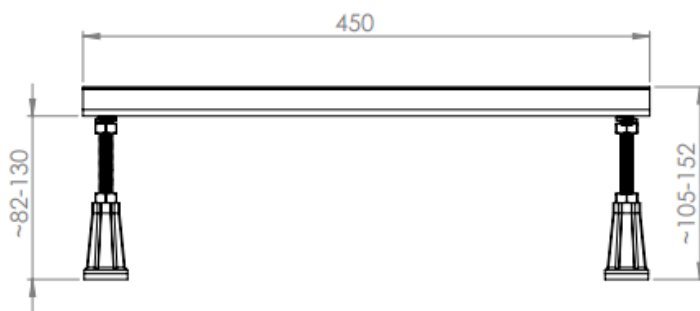

POTENSTEL BAD UNIVERSEEL

SKU 118005

**POTENSTEL BAD UNIVERSEEL****SKU 118005**Potenstel:Afmetingen:

Hoogte – 80 mm
Bodem – 34.6 mm x 56.7 mm
Doorboren voor M10 x 1.5 mm
2 – gaten = 5.8 mm

Materiaal:

Kunststof

Afwerking:

Zwart

Aantal stuks:

4

Verpakking:

Samen verpakt met kader

Kader:Afmetingen:

Lengte – 450 mm
Breedte – 84 mm
Hoogte – 23.5 mm
Dikte = 1 mm
2 x 10.5 mm gaten
14 x 6.2 mm gaten

Materiaal:

Verzinkt staal

Afwerking:

Galva

Aantal stuks:

2