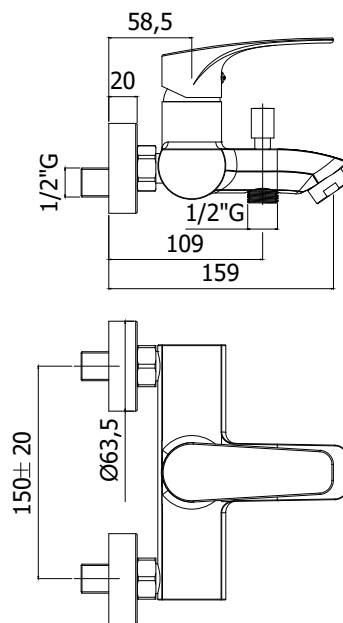

Lena

Bad/douchemengkraan met omsteller

sku 180603

FOTO VAN HET PRODUCT

TECHNISCHE TEKENING

OMSCHRIJVING

Complete bad/douchemengkraan met omsteller:

- Straalbreker M28x1
- Set van 2 S-koppelingen 1/2 "x3/4 "G en rozet
- Chroom afwerking
- 9,86 L/min