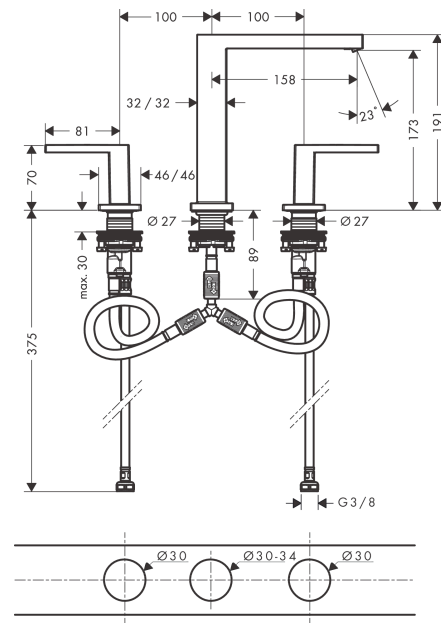

#### Beschrijving

- ComfortZone 150
- voorsprong uitloop 158 mm
- uitloophoogte: 173 mm
- greepvariant: rechte greep
- vaste uitloop
- straalsoort: WaterfallStream
- maximale doorstroomhoeveelheid bij 3 bar: 4 l/min
- keramisch kardoes
- incl. PushOpen G 1 ¼ wastegarnituur
- materiaal afvoergarnituur: Metaal
- EU taxonomie: max 6l/min - substantiële bijdrage (SC) mogelijk

#### Maattekening

Bouwjaar: &gt;09/23

<b>Regel</b>	<b>Beschrijving</b>	<b>Artikelnummer</b>	<b>Prijs incl. BTW</b>	<b>VE</b>
1	greep koud	87104000	-	-
2	greep warm	87103000	-	-
3	O-Ring 14x1,5	98201000	-	1
4	rozet	92915000	-	1
5	O-ring 26x2,5	98216000	-	1
6	greepadapter m. schroef	98932000	-	1
7	bovendeel links sluitend	95366000	-	1
8	bovendeel rechts sluitend	98817000	-	1
9	O-ring 33x2,5	92907000	-	1
10	aansluitslang 450 mm M8x0,75 G3/8	97206000	-	1
11	O-ring 6,6x1,6	93019000	-	1
12	aansluitslang 400 mm M10x1	92914000	-	1
13	O-ring 7x1,5	98422000	-	1
14	schachtbevestigingsset compl. (Ø 28)	92909000	-	1
15	stelring	97548000	-	1
16	-	87102000	-	-
17	perlator compl.	94994000	-	-
18	aansluitslang 200 mm M10x1	92913000	-	1
19	vlakdichting	98749000	-	1
20	O-ring 26x4	92191000	-	1
21	slangaansluitbocht	92905000	-	1
a	Afvoerplug Push-Open	50100000	-	1