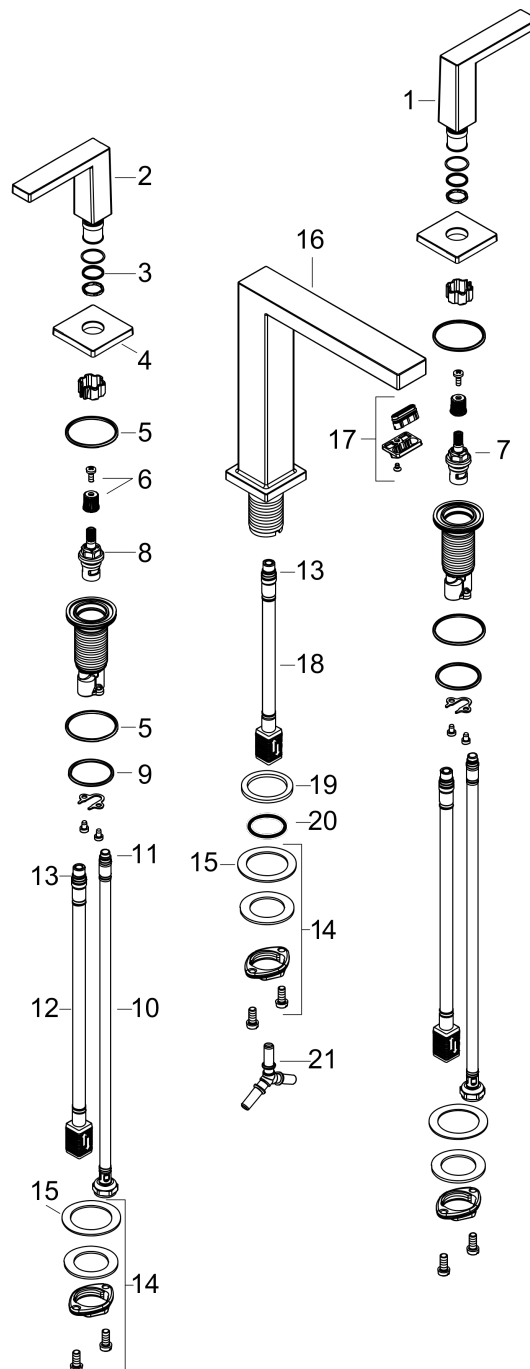

#### Maattekening

#### Doorstroomdiagram

**Tecturis E**

**3-gats wastafelkraan 150 met afvoerplug**

Oppervlakte finish: **chrom** Artikelnummer: **73030000**

**Explosietekening**

Bouwjaar: >09/23

**Tecturis E****3-gats wastafelkraan 150 met afvoerplug**Oppervlakte finish: **chrom** Artikelnummer: **73030000****Reserveonderdelenlijst**

Bouwjaar: &gt;09/23

<b>Regel</b>	<b>Beschrijving</b>	<b>Artikelnummer</b>	<b>Prijs incl. BTW</b>	<b>VE</b>
1	greep koud	87104000	-	-
2	greep warm	87103000	-	-
3	O-Ring 14x1,5	98201000	-	1
4	rozet	92915000	-	1
5	O-ring 26x2,5	98216000	-	1
6	greepadapter m. schroef	98932000	-	1
7	bovendeel links sluitend	95366000	-	1
8	bovendeel rechts sluitend	98817000	-	1
9	O-ring 33x2,5	92907000	-	1
10	aansluitslang 450 mm M8x0,75 G3/8	97206000	-	1
11	O-ring 6,6x1,6	93019000	-	1
12	aansluitslang 400 mm M10x1	92914000	-	1
13	O-ring 7x1,5	98422000	-	1
14	schachtbevestigingsset compl. (Ø 28)	92909000	-	1
15	stelring	97548000	-	1
16	-	87102000	-	-
17	perlator compl.	94994000	-	-
18	aansluitslang 200 mm M10x1	92913000	-	1
19	vlakdichting	98749000	-	1
20	O-ring 26x4	92191000	-	1
21	slangaansluitbocht	92905000	-	1
a	Afvoerplug Push-Open	50100000	-	1