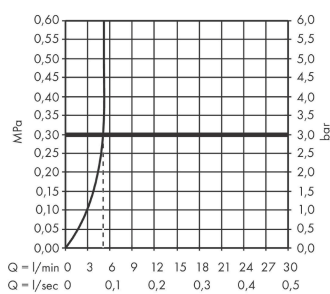

Logis

Fine ééngreeps wastafelmengkraan 100 CoolStart zonder afvoer

Oppervlakte finish: **chrom** Artikelnummer: **71255000**

Beschrijving

- ComfortZone 110
- voorsprong uitloop 121 mm
- uitloophoogte: 110 mm
- greepvariant: rechte greep
- vaste uitloop
- straalsoort: normale straal
- maximale doorstroomhoeveelheid bij 3 bar: 5 l/min
- keramisch kardoos
- koud water met de greep in de middenpositie, bespaart energie en kosten
- EU taxonomie: max 6l/min - substantiële bijdrage (SC) mogelijk

Artikeldetails

Vrijblijvende advies verkoopprijs excl. BTW 114,30 €

Vrijblijvende advies verkoopprijs incl. BTW 138,30 €

Technologie

Productfoto

Maattekening

Doorstroomdiagram

Logis