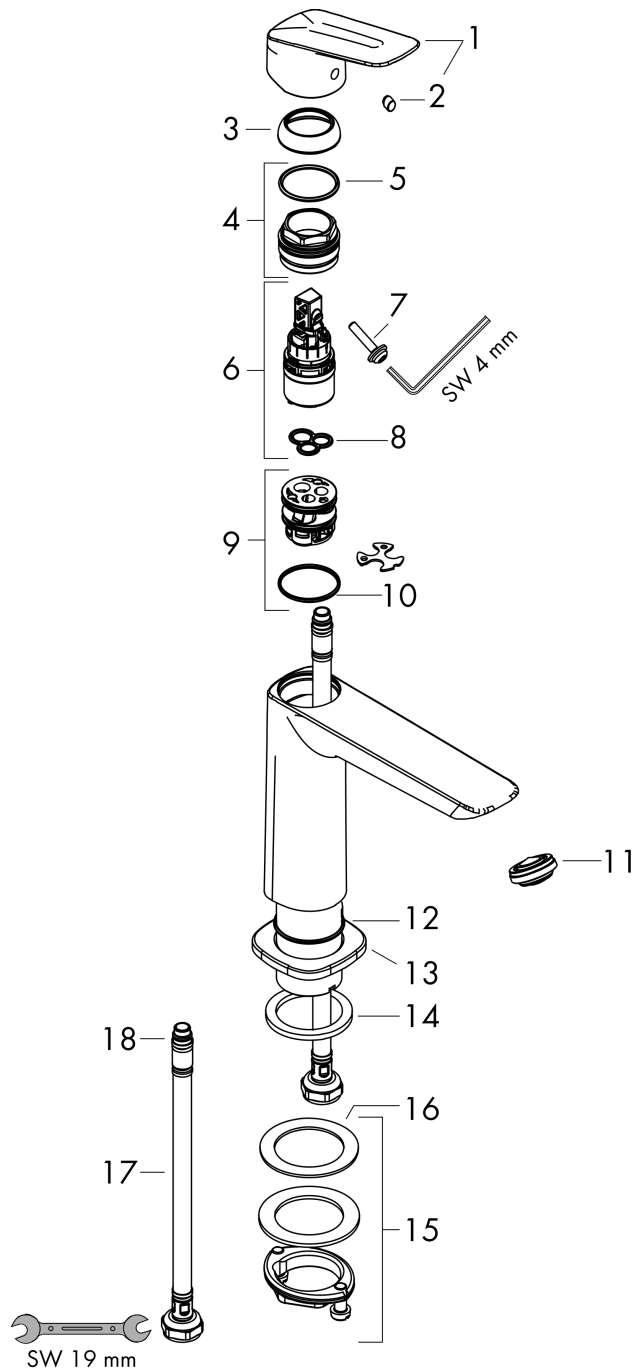

Logis

Fine ééngreeps wastafelmengkraan 100 CoolStart zonder afvoer

Oppervlakte finish: **chrom** Artikelnummer: **71255000**

Beschrijving

- ComfortZone 110
- voorsprong uitloop 121 mm
- uitloophoogte: 110 mm
- greepvariant: rechte greep
- vaste uitloop
- straalsoort: normale straal
- maximale doorstroomhoeveelheid bij 3 bar: 5 l/min
- keramisch kardoos
- koud water met de greep in de middenpositie, bespaart energie en kosten
- EU taxonomie: max 6l/min - substantiële bijdrage (SC) mogelijk

Artikeldetails

Vrijblijvende advies verkoopprijs excl. BTW 114,30 €

Vrijblijvende advies verkoopprijs incl. BTW 138,30 €

Technologie

Productfoto

Maattekening

Doorstroomdiagram

Logis

Fine ééngreeps wastafelmengkraan 100 CoolStart zonder afvoer

Oppervlakte finish: **chrom** Artikelnummer: 71255000

Explosietekening

Bouwjaar: >05/21

Logis

Fine ééngreeps wastafelmengkraan 100 CoolStart zonder afvoer

Oppervlakte finish: **chrom** Artikelnummer: **71255000**

Reserveonderdelenlijst

Bouwjaar: >05/21

Regel	Beschrijving	Artikelnummer	Prijs incl. BTW	VE
1	greep	94377000	-	1
2	greepstop	96338000	-	1
3	afdekkap	98863000	-	1
4	moer	98864000	-	1
5	O-ring 24x2	98388000	-	1
6	kardoes compl.	97685000	-	1
7	borgschroef	95140000	-	1
8	dichting	98865000	-	1
9	kardoesadapter	95975000	-	1
10	O-ring 23x2	98398000	-	1
11	perlator M24x1 (5 l/min)	94364000	-	1
12	O-ring 30x1,5	98433000	-	1
13	rozet	94382000	-	1
14	vlakdichting	98749000	-	1
15	schachtbevestigingsset compl. (Ø 32)	13961000	-	1
16	stelring	97548000	-	1
17	aansluitslang 450 mm M8x0,75 G3/8	97206000	-	1
18	O-ring 6,6x1,6	93019000	-	1
a	Afvoerplug Push-Open	50105000	-	1
b	schachtverlenging	13898000	-	1