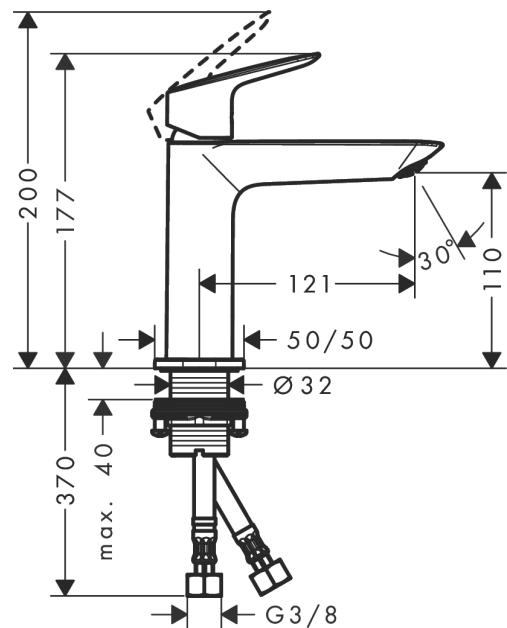

Logis

Fine ééngreeps wastafelmengkraan 100 CoolStart zonder afvoer

Oppervlakte finish: **chrom** Artikelnummer: **71255000**

Beschrijving

- ComfortZone 110
- voorsprong uitloop 121 mm
- uitloophoogte: 110 mm
- greepvariant: rechte greep
- vaste uitloop
- straalsoort: normale straal
- maximale doorstroomhoeveelheid bij 3 bar: 5 l/min
- keramisch kardoos
- koud water met de greep in de middenpositie, bespaart energie en kosten
- EU taxonomie: max 6l/min - substantiële bijdrage (SC) mogelijk

Artikeldetails

Vrijblijvende advies verkoopprijs excl. BTW 114,30 €

Vrijblijvende advies verkoopprijs incl. BTW 138,30 €

Technologie

Productfoto

Maattekening

Doorstroomdiagram

Logis

Fine ééngreeps wastafelmengkraan 100 CoolStart zonder afvoer

Oppervlakte finish: **chrom** Artikelnummer: 71255000

Explosietekening

Bouwjaar: >05/21

Logis

Fine ééngreeps wastafelmengkraan 100 CoolStart zonder afvoer

Oppervlakte finish: **chrom** Artikelnummer: **71255000**

Reserveonderdelenlijst

Bouwjaar: >05/21

Regel	Beschrijving	Artikelnummer	Prijs incl. BTW	VE
1	greep	94377000	-	1
2	greepstop	96338000	-	1
3	afdekkap	98863000	-	1
4	moer	98864000	-	1
5	O-ring 24x2	98388000	-	1
6	kardoes compl.	97685000	-	1
7	borgschroef	95140000	-	1
8	dichting	98865000	-	1
9	kardoesadapter	95975000	-	1
10	O-ring 23x2	98398000	-	1
11	perlator M24x1 (5 l/min)	94364000	-	1
12	O-ring 30x1,5	98433000	-	1
13	rozet	94382000	-	1
14	vlakdichting	98749000	-	1
15	schachtbevestigingsset compl. (Ø 32)	13961000	-	1
16	stelring	97548000	-	1
17	aansluitslang 450 mm M8x0,75 G3/8	97206000	-	1
18	O-ring 6,6x1,6	93019000	-	1
a	Afvoerplug Push-Open	50105000	-	1
b	schachtverlenging	13898000	-	1