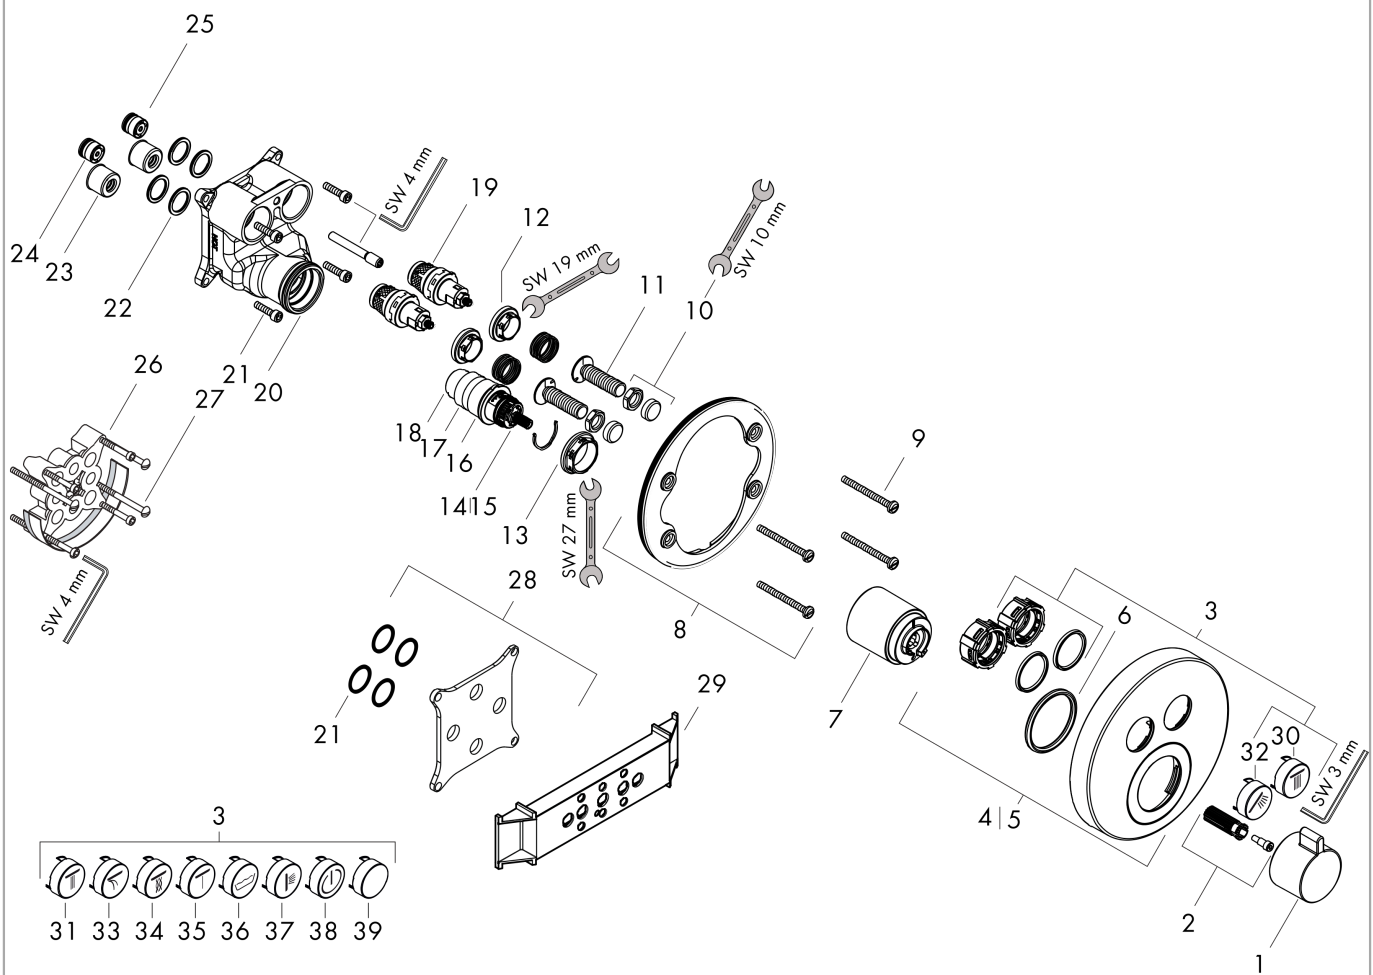

### Maattekening

### Doorstroomdiagram

**ShowerSelect S**

thermostaat afbouwdeel voor 2 functies

Oppervlakte finish: **Polished Gold Optic**

Artikelnummer: **15743990**

**Explosietekening**

Bouwjaar: >06/20

**ShowSelect S**  
**thermostaat afbouwdeel voor 2 functies**

 Oppervlakte finish: **Polished Gold Optic** Artikelnummer: **15743990**

**Reserveonderdelenlijst**

Bouwjaar: &gt;06/20

Regel	Beschrijving	Artikelnummer	Prijs incl. BTW	VE
1	thermostaatgreep	92215990	-	1
2	greepadapter m. schroef	95843000	-	1
3	symboolset	92218000	-	1
4	rozet Ø 150 mm	92325990	-	1
5	rozet voor geruild aansluiting	92391XXX	> 83,97 €	-
6	O-ring 44x4	98471000	-	1
7	huls	92216990	-	1
8	rozetdrager	98793000	-	1
9	drager-schroef-set	96454000	-	1
10	moer en afdekkap	92696000	-	1
11	Select-Adapter	92219000	-	1
12	moer	98368000	-	1
13	moer	98913000	-	1
14	temperatuur regeleenheid	98282000	-	1
15	regeleenheid voor uitgewisseld aansluitingen	92373000	-	1
16	O-ring 20x1,5	98197000	-	1
17	O-ring 25x1,5	98146000	-	1
18	O-ring 25x2,5	92146000	-	1
19	bovendeel	95758000	-	1
20	O-ring 36x2	98156000	-	1
21	schroef-set	96525000	-	1
22	O-ring 16x2	98133000	-	1
23	slagdemper	94073000	-	1
24	terugslagklep (drukbestendig tot 2 MPa)	92594000	-	1
25	terugslagklep	97980000	-	1
26	verlengset 25 mm	13595000	-	1
27	drager-schroef-set	97747000	-	1
28	compensatieset 1°	95521000	-	1
29	montagehulp	92540000	-	1
30	symbool Hoofdouché Rain groot	93571880	-	1
31	symbool Hoofdouché Rain klein	93572880	-	1
32	symbool Handdouché	93573880	-	1
33	symbool Watervalstraal	93574880	-	1
34	symbool Whirl	93575880	-	1
35	symbool Mono	93576880	-	1
36	symbool Bad	93577880	-	1
37	symbool Zijdouches	93578880	-	1
38	symbool ON/OFF	93579880	-	1
39	drukknop	93955880	-	1