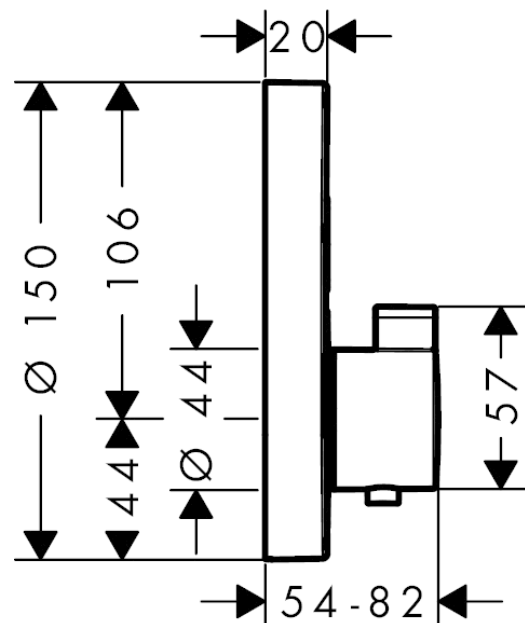

## ShowerSelect S

thermostaat afbouwdeel voor 2 functies

Oppervlakte finish: **Polished Gold Optic**

Artikelnummer: **15743990**

### Maattekening

### Doorstroomdiagram

**ShowerSelect S**

thermostaat afbouwdeel voor 2 functies

Oppervlakte finish: **Polished Gold Optic**

Artikelnummer: **15743990**

**Explosietekening**

Bouwjaar: >06/20

**ShowSelect S**  
**thermostaat afbouwdeel voor 2 functies**