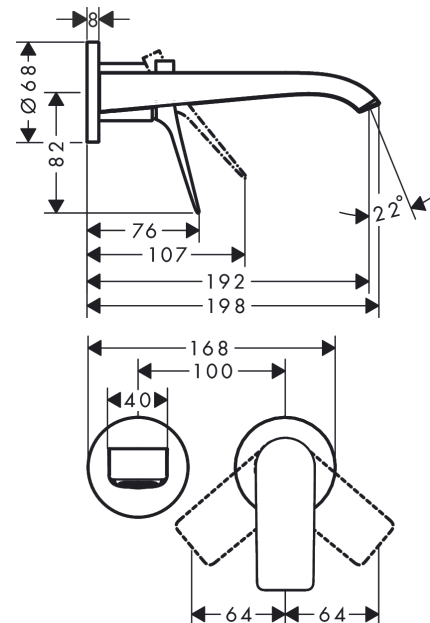

Vivenis

inbouw wastafelmengkraan wand voorsprong 192 mm

Oppervlakte finish: **mat zwart** Artikelnummer: **75050670**

Beschrijving

- voorsprong uitloop 192 mm
- greepvariant: rechte greep
- vaste uitloop
- straalsoort: WaterfallStream
- maximale doorstroomhoeveelheid bij 3 bar: 5 l/min
- keramisch kardoos
- zonder wastegarnituur, met afvoerplug (art.nr. 50001)
- materiaal afvoergarnituur: Metaal
- de greep kan rechts of links worden geplaatst, afhankelijk van de montage van het inbouwdeel
- EU taxonomie: max 6l/min - substantiële bijdrage (SC) mogelijk
- Kiwa K6161_Mechanical Mixers EN817

Maattekening

Doorstroomdiagram

Vivenis
inbouw wastafelmengkraan wand voorsprong 192 mm
 Oppervlakte finish: **mat zwart** Artikelnummer: **75050670**

Explosietekening

Bouwjaar: >06/21

Vivenis**inbouw wastafelmengkraan wand voorsprong 192 mm**Oppervlakte finish: **mat zwart** Artikelnummer: **75050670****Reserveonderdelenlijst**

Bouwjaar: >06/21

Regel	Beschrijving	Artikelnummer	Prijs incl. BTW	VE
1	greep	94276670	-	1
2	inbusschroef M5x5	98446000	-	1
3	huls	93989670	-	1
4	rozet voor greep	93988670	-	1
5	schijf	97600000	-	1
6	moer	94752000	-	1
7	O-Ring 32x2	98193000	-	1
8	kardoes compl.	93760000	-	1
9	dichting	93383000	-	1
10	kardoesadapter	95634000	-	1
11	O-ring 26x2	98147000	-	1
12	draadeind set	97971000	-	1
13	aansluiting G½	95626000	-	1
14	O-ring 13x2	98128000	-	1
15	rozet voor uitloop	93987670	-	1
16	uitloop compl.	94274670	-	1
17	straalschijf	94275000	-	1
18	verlengset 25 mm voor 13622180	31971000	-	1
a	Inbouwdelen	13622180	-	1
b	adapter voor geruild aansluiting	93819000	-	1
c	afvoer	50001670	-	1