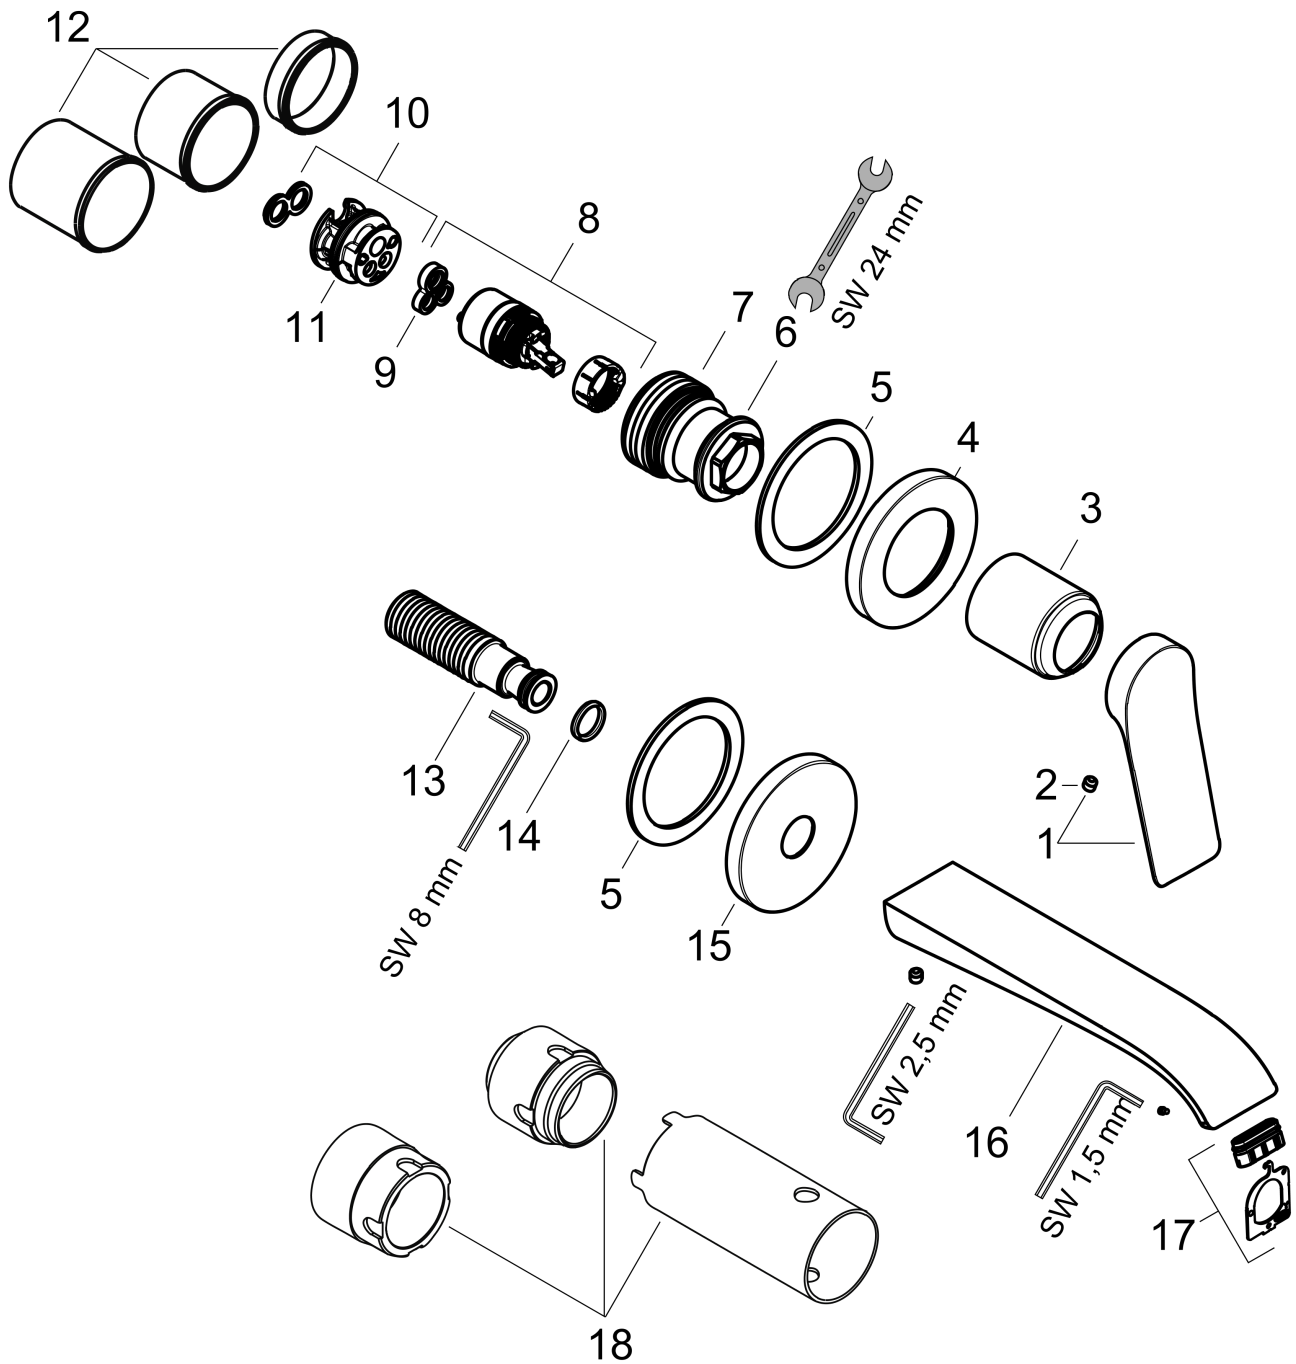

Vivenis

inbouw wastafelmengkraan wand voorsprong 192 mm

Oppervlakte finish: **mat zwart** Artikelnummer: **75050670**

Beschrijving

- voorsprong uitloop 192 mm
- greepvariant: rechte greep
- vaste uitloop
- straalsoort: WaterfallStream
- maximale doorstroomhoeveelheid bij 3 bar: 5 l/min
- keramisch kardoos
- zonder wastegarnituur, met afvoerplug (art.nr. 50001)
- materiaal afvoergarnituur: Metaal
- de greep kan rechts of links worden geplaatst, afhankelijk van de montage van het inbouwdeel
- EU taxonomie: max 6l/min - substantiële bijdrage (SC) mogelijk
- Kiwa K6161_Mechanical Mixers EN817

Maattekening

Doorstroomdiagram

Vivenis
inbouw wastafelmengkraan wand voorsprong 192 mm
 Oppervlakte finish: **mat zwart** Artikelnummer: **75050670**

Explosietekening

Bouwjaar: >06/21

Vivenis**inbouw wastafelmengkraan wand voorsprong 192 mm**Oppervlakte finish: **mat zwart** Artikelnummer: **75050670****Reserveonderdelenlijst**

Bouwjaar: >06/21

Regel	Beschrijving	Artikelnummer	Prijs incl. BTW	VE
1	greep	94276670	-	1
2	inbusschroef M5x5	98446000	-	1
3	huls	93989670	-	1
4	rozet voor greep	93988670	-	1
5	schijf	97600000	-	1
6	moer	94752000	-	1
7	O-Ring 32x2	98193000	-	1
8	kardoes compl.	93760000	-	1
9	dichting	93383000	-	1
10	kardoesadapter	95634000	-	1
11	O-ring 26x2	98147000	-	1
12	draadeind set	97971000	-	1
13	aansluiting G½	95626000	-	1
14	O-ring 13x2	98128000	-	1
15	rozet voor uitloop	93987670	-	1
16	uitloop compl.	94274670	-	1
17	straalschijf	94275000	-	1
18	verlengset 25 mm voor 13622180	31971000	-	1
a	Inbouwdelen	13622180	-	1
b	adapter voor geruild aansluiting	93819000	-	1
c	afvoer	50001670	-	1