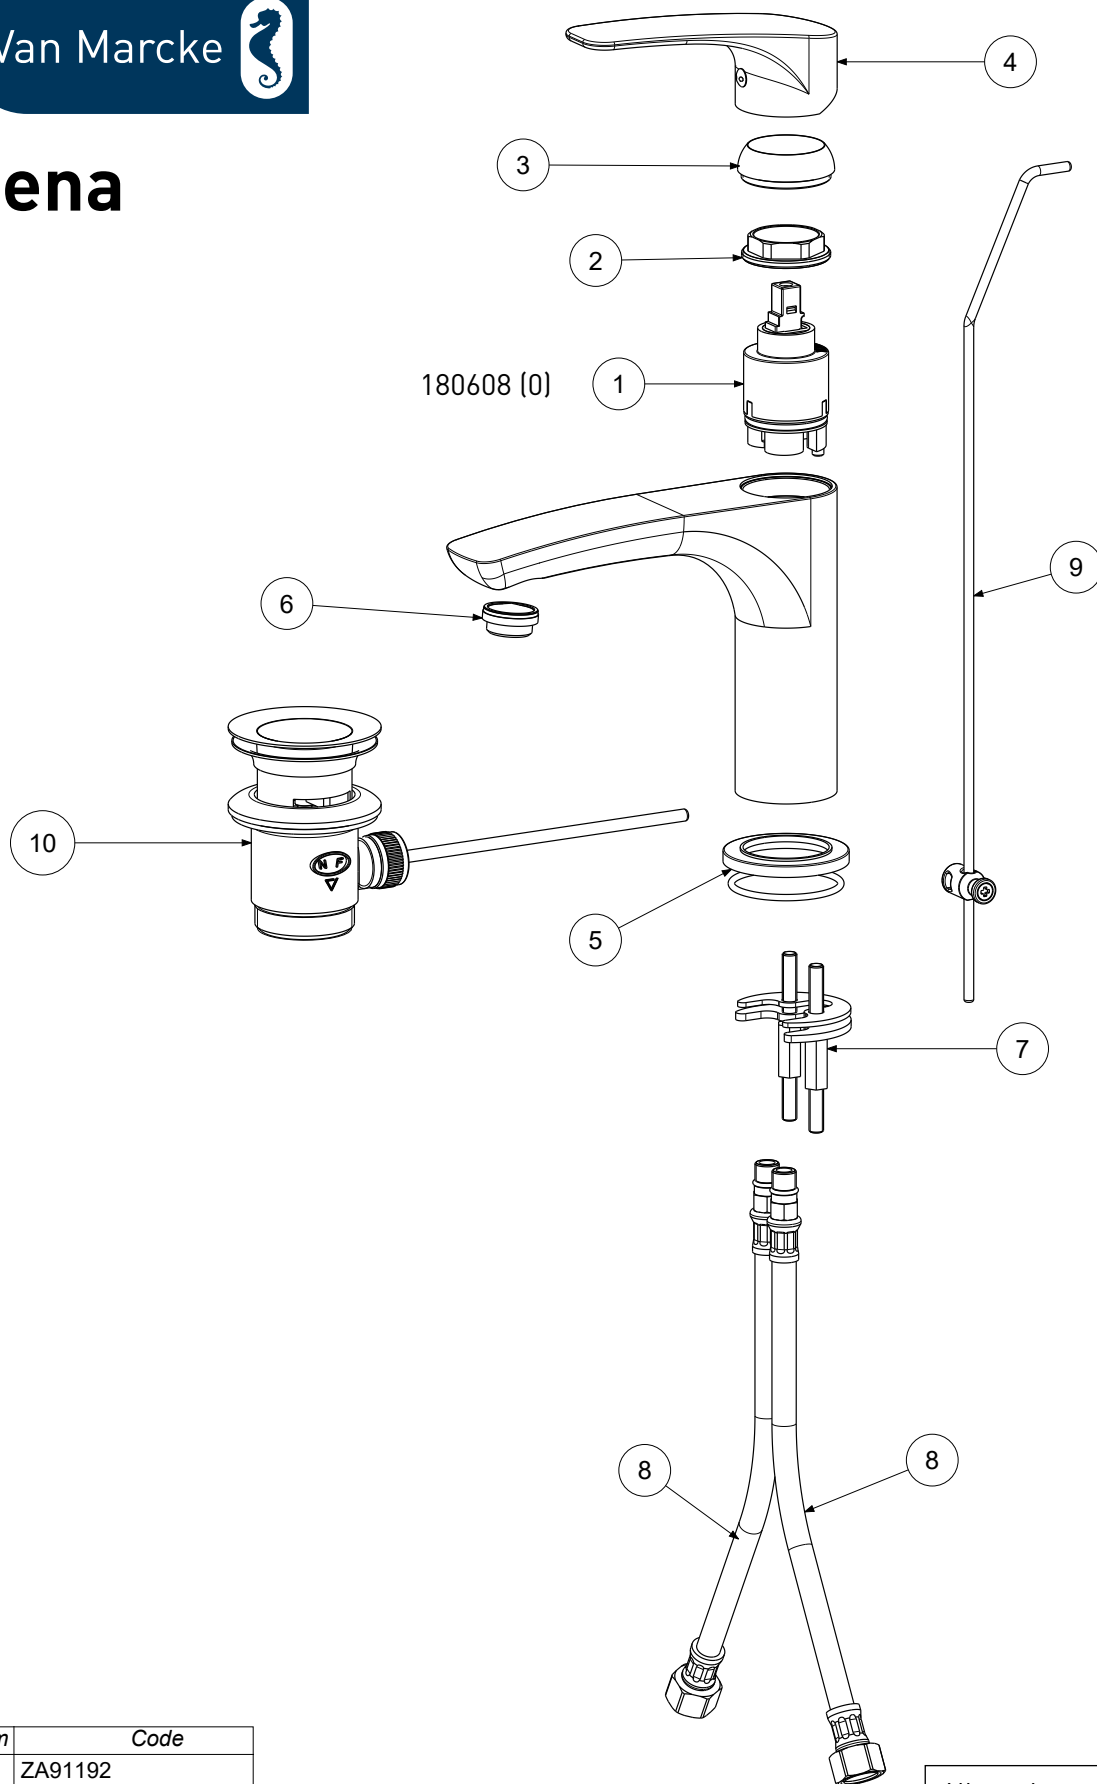

# Lena

Item	Code
1	ZA91192
2	ZGHI003
3	ZCAP010CR
4	ZLEV186CR
5	ZBAS038CR
6	ZAER120
7	ZFIS004
8	ZFLX101CRPX
9	ZAST045CR
10	ZSCA040CR

Alle andere wisselstukken zijn te bestellen via NOS 183214 - VM PRO Lena kraanwerk. Prijzen via Dienst Pricing AUB.

Toutes les autres Pièces de réchange doivent être commander via NOS 183214 - VM PRO Lena robinetterie. Prix via Service Pricing. SVP