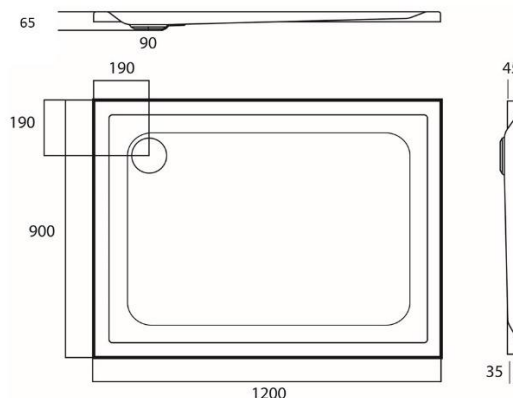

HORUS MAT – RECEVEUR DE DOUCHE – 1200 X 900 X 45 MM

SKU 122113

DIMENSIONS:
 Longueur: 1200 mm
 Largeur: 900 mm
 Hauteur: 45-60 mm

Type receveur de douche	Rectangulaire
Matériel	Acrylique
Épaisseur	4 mm
Couleur	Blanc mat
Jeu de pieds	Non inclus
Siphon	Non inclus
Ø écoulement	Diamètre 90 mm
Certificats	Conformément aux normes de l'UE
Poids net	14 kg
Garantie	5 ans
Extra	Option: - jeu de pieds: sku 118005 - standard siphon: sku 130133