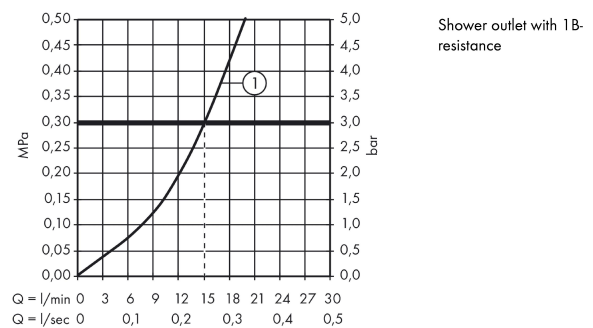

Doorstroomdiagram