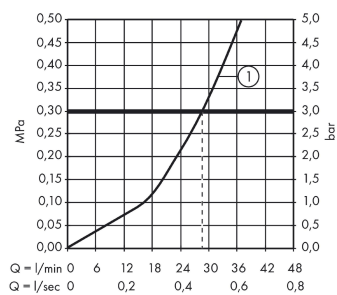

Doorstroomdiagram