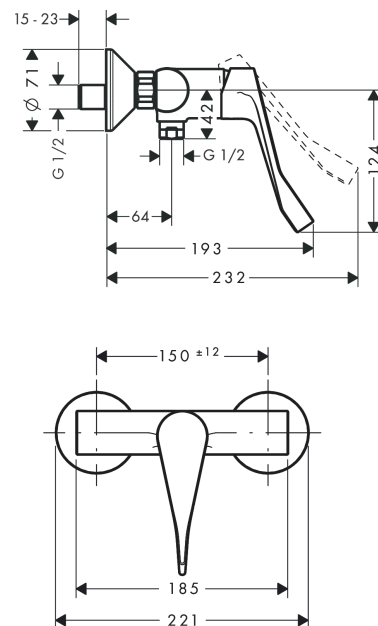

## Beschrijving

- met extra lange barrièrevrije handgreep
- 1 functie
- installatie met hartafstand 150 ± 12 mm
- maximale doorstroomhoeveelheid bij 3 bar: 28 l/min
- keramisch kardoes
- temperatuurbegrenzing instelbaar
- terugslagklep
- G ½ slangaansluiting (universeel)

## Maattekening