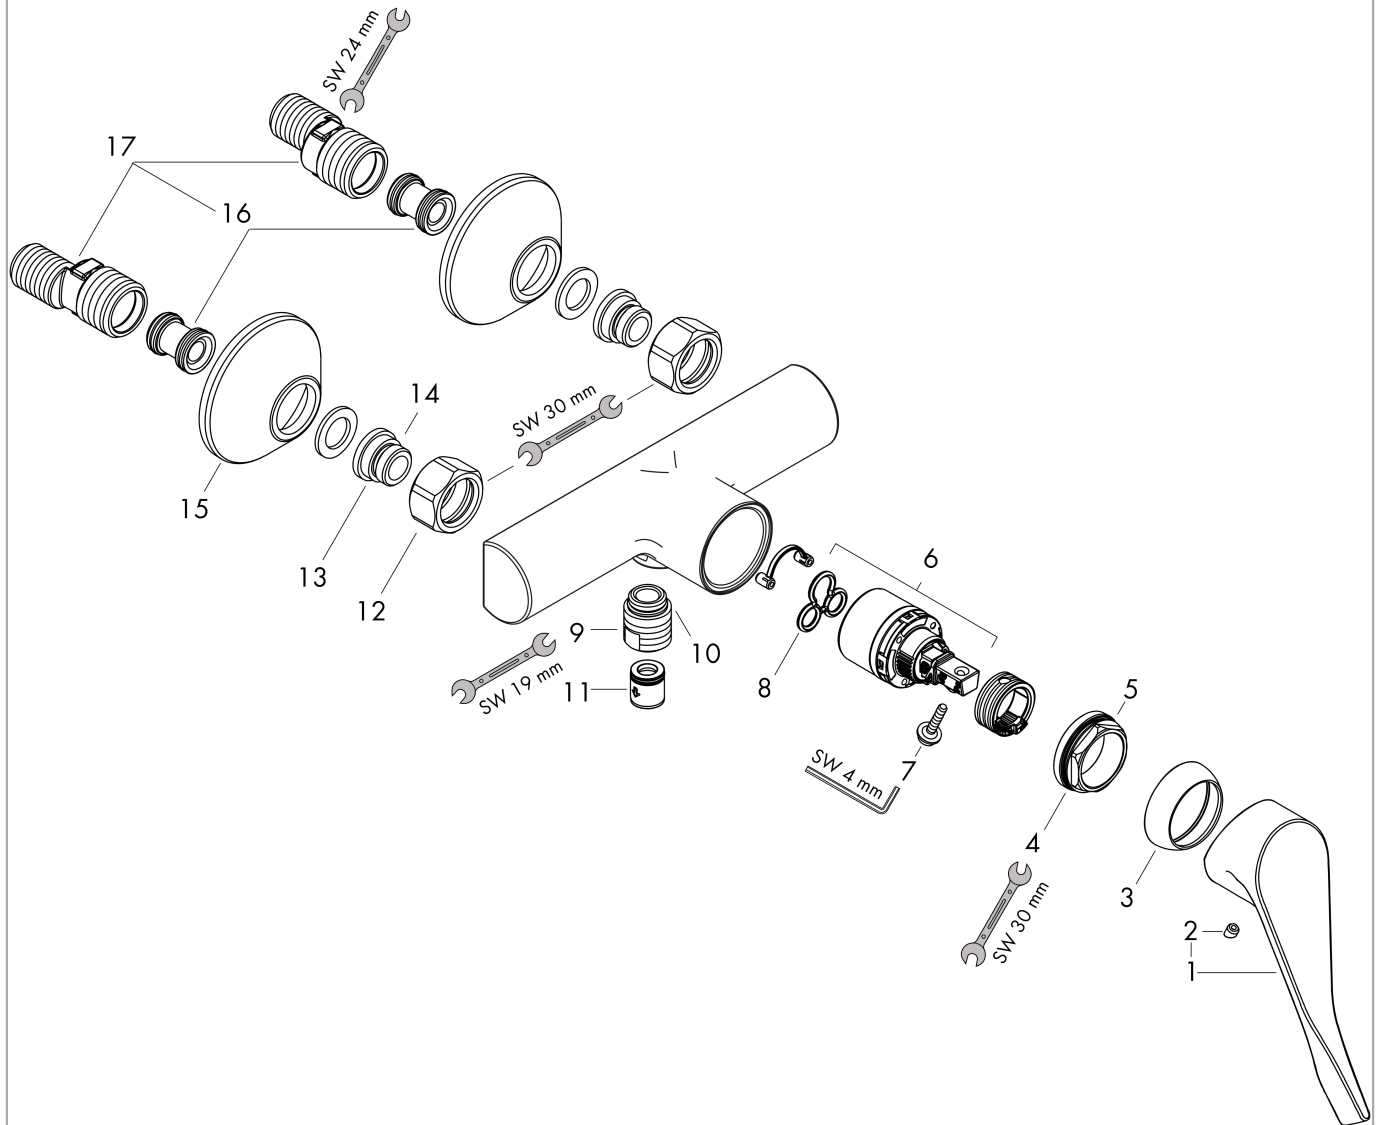

## Beschrijving

- met extra lange barrièrevrije handgreep
- 1 functie
- installatie met hartafstand 150 ± 12 mm
- maximale doorstroomhoeveelheid bij 3 bar: 28 l/min
- keramisch kardoes
- temperatuurbegrenzing instelbaar
- terugslagklep
- G ½ slangaansluiting (universeel)

## Maattekening

## Doorstroomdiagram

**Focus**

**ééngreeps douchemengkraan opbouw met verlengde greep**

Oppervlakte finish: **chrom** Artikelnummer: **31916000**

**Explosietekening**

Bouwjaar: >12/13

**Focus****ééngreeps douchemengkraan opbouw met verlengde greep**Oppervlakte finish: **chrom** Artikelnummer: **31916000****Reserveonderdelenlijst**

Bouwjaar: &gt;12/13

<b>Regel</b>	<b>Beschrijving</b>	<b>Artikelnummer</b>	<b>Prijs incl. BTW</b>	<b>VE</b>
1	greep	92119000	-	1
2	greepstop	96338000	-	1
3	afdekkap	97406000	-	1
4	moer	97209000	-	1
5	O-Ring 32x2	98193000	-	1
6	kardoes compl.	92730000	-	1
7	borgschroef	95140000	-	1
8	dichting	95008000	-	1
9	muuraansluitbocht	96044000	-	1
10	O-ring 14x2	98129000	-	1
11	terugslagklepset DW 15	94074000	-	1
12	moeren set	96157000	-	1
13	aansluiting	97220000	-	1
14	O-ring 15x2	98163000	-	1
15	rozet Ø 70 mm	94135000	-	1
16	slagdemper	96429000	-	1
17	S-koppelingenset (±12 mm)	94140000	-	1
a	S-koppelingenset (±32 mm)	98592000	-	1