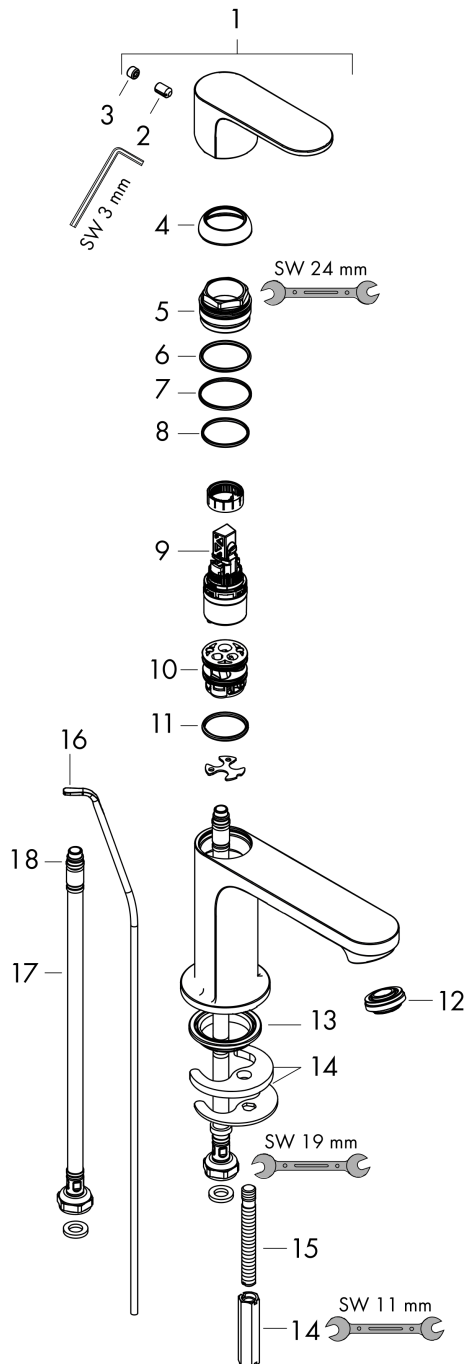

Rebris S**ééngreeps wastafelmengkraan 80 CoolStart met trekwaeste**Oppervlakte finish: **chrom** Artikelnummer: **72513000****Beschrijving**

- ComfortZone 80
- voorsprong uitloop 121 mm
- uitloophoogte: 84 mm
- greepvariant: rechte greep
- vaste uitloop
- straalsoort: normale straal
- maximale doorstroomhoeveelheid bij 3 bar: 5 l/min
- keramisch kardoes
- pop-up afvoergarnituur G 1¼
- materiaal afvoergarnituur: synthetisch
- koud water met de greep in de middenpositie, bespaart energie en kosten
- EU taxonomie: max 6l/min - substantiële bijdrage (SC) mogelijk
- Kiwa K6161_Mechanical Mixers EN817

Artikeldetails

Vrijblijvende advies
verkoopprijs excl. BTW 95,60 €

Vrijblijvende advies
verkoopprijs incl. BTW 115,68 €

Technologie**Designprijzen****Productfoto****Maattekening**

Rebris S
ééngreeps wastafelmengkraan 80 CoolStart met trekwaste
 Oppervlakte finish: **chrom** Artikelnummer: **72513000**

Doorstroomdiagram

Rebris S
ééngreeps wastafelmengkraan 80 CoolStart met trekwaste
 Oppervlakte finish: **chrom** Artikelnummer: **72513000**

Explosietekening

Bouwjaar: >06/22

Rebris S**ééngreeps wastafelmengkraan 80 CoolStart met trekwaste**Oppervlakte finish: **chrom** Artikelnummer: **72513000****Reserveonderdelenlijst**

Bouwjaar: >06/22

Regel	Beschrijving	Artikelnummer	Prijs incl. BTW	VE
1	greep	94644000	-	1
2	inbusschroef M6x10 DIN 916	96029000	-	1
3	greepstop	95704000	-	1
4	afdekkap	98863000	-	1
5	moer	98864000	-	1
6	O-ring 24x2	98388000	-	1
7	O-ring 27x1,5	92527000	-	1
8	O-ring 25x1,5	98146000	-	1
9	kardoes compl.	95973001	-	1
10	kardoesadapter	95975000	-	1
11	O-ring 23x2	98398000	-	1
12	perlator M24x1 (5 l/min)	94364000	-	1
13	dichting Ø 42	98722000	-	1
14	schachtbevestigingsset compl.	96016000	-	1
15	schroef M8 x 68	97736000	-	1
16	trekstang	96657000	-	1
17	aansluitslang 450 mm M8x0,75 G3/8	97206000	-	1
18	O-ring 6,6x1,6	93019000	-	1
a	afvoergarnituur	94139000	-	1