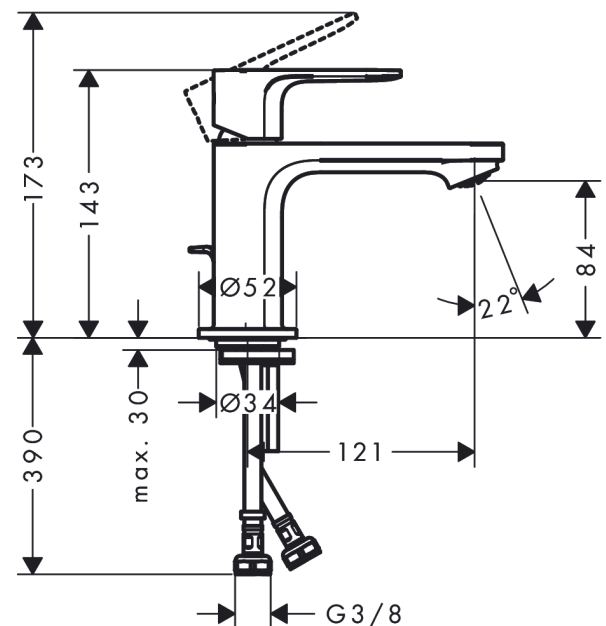

Rebris S**ééngreeps wastafelmengkraan 80 CoolStart met trekwaeste**Oppervlakte finish: **chrom** Artikelnummer: **72513000****Beschrijving**

- ComfortZone 80
- voorsprong uitloop 121 mm
- uitloophoogte: 84 mm
- greepvariant: rechte greep
- vaste uitloop
- straalsoort: normale straal
- maximale doorstroomhoeveelheid bij 3 bar: 5 l/min
- keramisch kardoes
- pop-up afvoergarnituur G 1¼
- materiaal afvoergarnituur: synthetisch
- koud water met de greep in de middenpositie, bespaart energie en kosten
- EU taxonomie: max 6l/min - substantiële bijdrage (SC) mogelijk
- Kiwa K6161_Mechanical Mixers EN817

Artikeldetails

Vrijblijvende advies
verkoopprijs excl. BTW 95,60 €

Vrijblijvende advies
verkoopprijs incl. BTW 115,68 €

Technologie**Designprijzen****Productfoto****Maattekening**

Rebris S
ééngreeps wastafelmengkraan 80 CoolStart met trekwaste
 Oppervlakte finish: **chrom** Artikelnummer: **72513000**

Doorstroomdiagram

Rebris S
ééngreeps wastafelmengkraan 80 CoolStart met trekwaste
 Oppervlakte finish: **chrom** Artikelnummer: **72513000**

Explosietekening

Bouwjaar: >06/22

Rebris S**ééngreeps wastafelmengkraan 80 CoolStart met trekwaste**Oppervlakte finish: **chrom** Artikelnummer: **72513000****Reserveonderdelenlijst**

Bouwjaar: >06/22

Regel	Beschrijving	Artikelnummer	Prijs incl. BTW	VE
1	greep	94644000	-	1
2	inbusschroef M6x10 DIN 916	96029000	-	1
3	greepstop	95704000	-	1
4	afdekkap	98863000	-	1
5	moer	98864000	-	1
6	O-ring 24x2	98388000	-	1
7	O-ring 27x1,5	92527000	-	1
8	O-ring 25x1,5	98146000	-	1
9	kardoes compl.	95973001	-	1
10	kardoesadapter	95975000	-	1
11	O-ring 23x2	98398000	-	1
12	perlator M24x1 (5 l/min)	94364000	-	1
13	dichting Ø 42	98722000	-	1
14	schachtbevestigingsset compl.	96016000	-	1
15	schroef M8 x 68	97736000	-	1
16	trekstang	96657000	-	1
17	aansluitslang 450 mm M8x0,75 G3/8	97206000	-	1
18	O-ring 6,6x1,6	93019000	-	1
a	afvoergarnituur	94139000	-	1