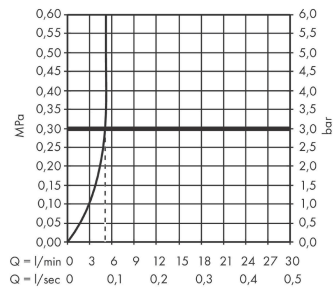

Rebris S
ééngreeps wastafelmengkraan 80 CoolStart met trekwaste
Oppervlakte finish: **chrom**   Artikelnummer: **72513000**

Doorstroomdiagram