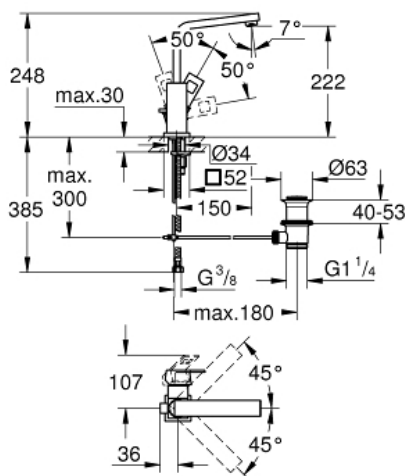

EUROCUBE

Mitigeur monocommande pour
lavabo, 1/2"

Taille L

Référence : 2313500E

GROHE nv - sa | Diependaalweg 4a | 3020 Winksele

Tel: +32 (0) 16 23 06 60 | Fax: +32 (0) 16 23 90 70

Mail: info.be@grohe.com

Pure Freude
an Wasser

GROHE

Descriptif Produit:

Mitigeur monocommande pour lavabo, 1/2"
Taille L

Spécifications Produit:

monotrou

levier en métal

GROHE SilkMove: cartouche en céramique 28 mm

GROHE StarLight: chrome éclatant et durable