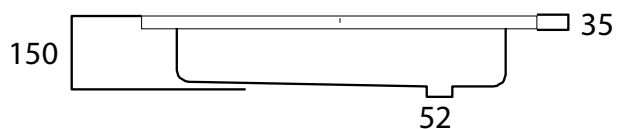

STRATOS-H – RECEVEUR DE DOUCHE – 80X80

SKU 122002

- Dimensions:** longueur: 800 mm
largeur: 800 mm
hauteur: 150 mm
- Matériel:** acrylique – 4 mm – NF approuvé
- Couleur:** blanc
- Caractéristiques:**
- receveur de douche
 - diamètre écoulement 52 mm
 - livré SANS pieds
 - facile à nettoyer
 - CE approuvé
- Poids:** 11 kg
- Option:**
- pieds: sku 118005
 - siphon standard: sku 130121