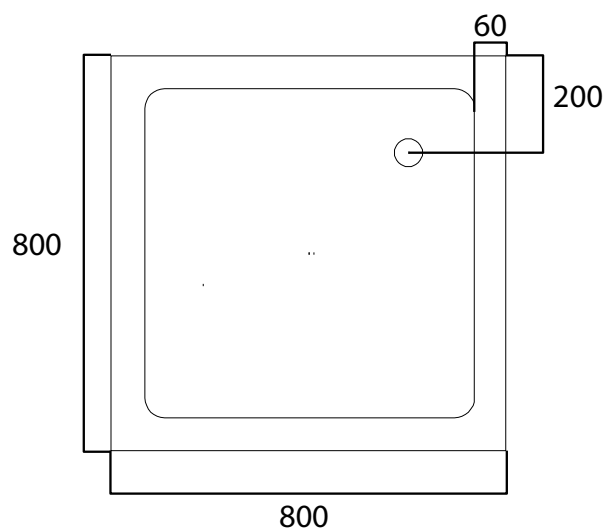

STRATOS-H – RECEVEUR DE DOUCHE – 80X80

SKU 122002

- Dimensions:** longueur: 800 mm
largeur: 800 mm
hauteur: 150 mm
- Matériel:** acrylique – 4 mm – NF approuvé
- Couleur:** blanc
- Caractéristiques:**
- receveur de douche
 - diamètre écoulement 52 mm
 - livré SANS pieds
 - facile à nettoyer
 - CE approuvé
- Poids:** 11 kg
- Option:**
- pieds: sku 118005
 - siphon standard: sku 130121