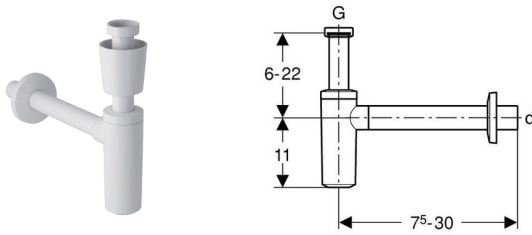

**Geberit reukafsluiter van het doorstroomtype voor wastafel, met wastafelrozet**

---

**Gebruik**

- Met wastafel

**Kenmerken**

- Reukafsluiter met scheidingswand
- Bestand tegen corrosie
- Insteekverbinding aan de afvoerbuis

**Technische gegevens**

|              |         |
|--------------|---------|
| Waterslot    | 75 mm   |
| Afvoerdebiet | 0,7 l/s |
| Materiaal    | ASA     |

**Geleverd met**

- Reukafsluiter
- Aansluitbuis met losse moer
- Rozet
- Afvoerbuis met rozet
- Dichtingen

**Artikel**

| art. nr.     | dØ mm | G "   | kleur      |
|--------------|-------|-------|------------|
| 151.034.11.1 | 32    | 1 1/4 | alpien wit |
| 151.035.11.1 | 40    | 1 1/4 | alpien wit |