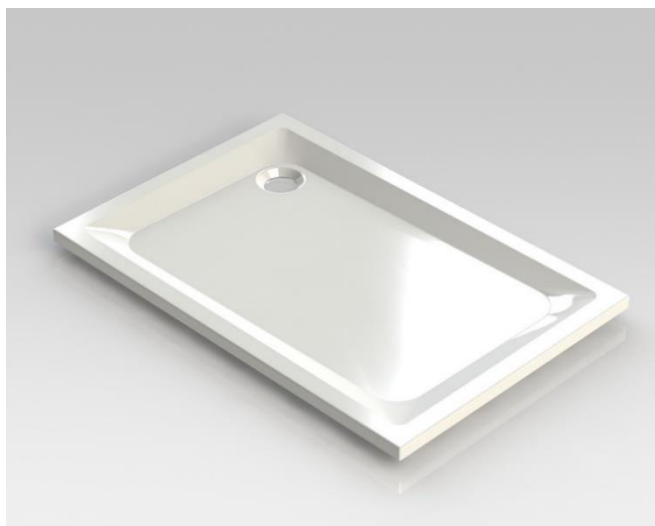

HORUS – DOUCHEBAK – 1200 X 1000 X 45 MM

SKU 122122

AFMETINGEN:
 Lengte: 1200 mm
 Breedte: 1000 mm
 Hoogte: 45-60 mm

Type douchebak	Rechthoekig
Materiaal	Acryl
Dikte	4 mm
Kleur	Wit hi-gloss
Potenstel	Niet inbegrepen
Sifon	Niet inbegrepen
Ø afvoer	Diameter 90 mm
Keuringen	Conform EN-normen
Netto gewicht	15 kg
Garantie	5 jaar
Extra	Optie: - potenstel: sku 118005 - standaard sifon: sku 130133