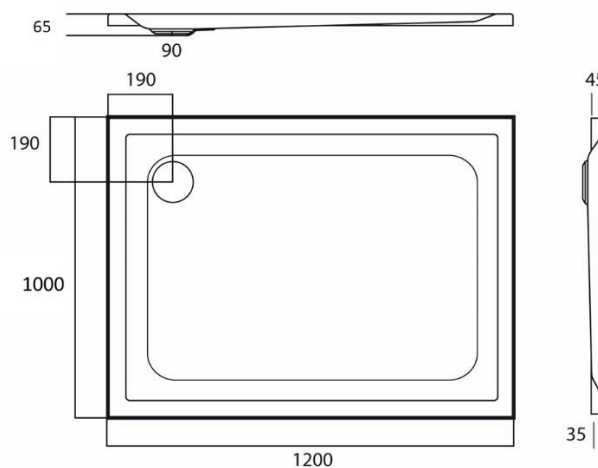

HORUS – DOUCHEBAK – 1200 X 1000 X 45 MM

SKU 122122

AFMETINGEN:
 Lengte: 1200 mm
 Breedte: 1000 mm
 Hoogte: 45-60 mm

Type douchebak	Rechthoekig
Materiaal	Acryl
Dikte	4 mm
Kleur	Wit hi-gloss
Potenstel	Niet inbegrepen
Sifon	Niet inbegrepen
Ø afvoer	Diameter 90 mm
Keuringen	Conform EN-normen
Netto gewicht	15 kg
Garantie	5 jaar
Extra	Optie: - potenstel: sku 118005 - standaard sifon: sku 130133