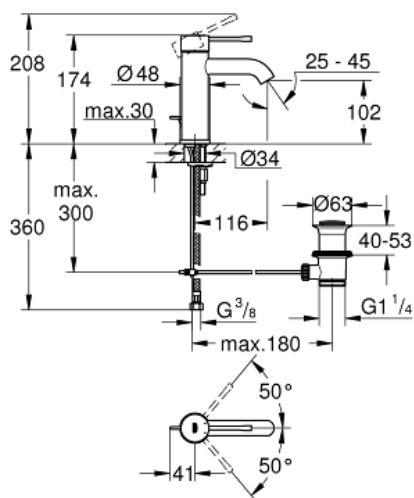

ESSENCE Wastafelmengkraan S-Size

MODEL # 23589DC1

GROHE nv – sa

Leuvensesteenweg 369 | 1932 Zaventem

T: 02/223 17 60 | E-mail: info.be@grohe.com

Pure Freude
an Wasser

GROHE

Productnaam:
ESSENCE
Wastafelmengkraan
S-Size

Productomschrijving:

ééngatsmontage
metalen hendel

GROHE SilkMove 28 mm cartouche met keramische schijven
met temperatuurbegrenzer

GROHE StarLight schitterende afwerking

GROHE EcoJoy: waterbesparende mousseur, 5,7 l/min

GROHE Aquaguide instelbare mousseur

GROHE QuickFix Plus snelbevestigingssysteem

automatische lediging 1 1/4"

flexibele aansluitslangen

Kleur:

□ 23589DC1 supersteel