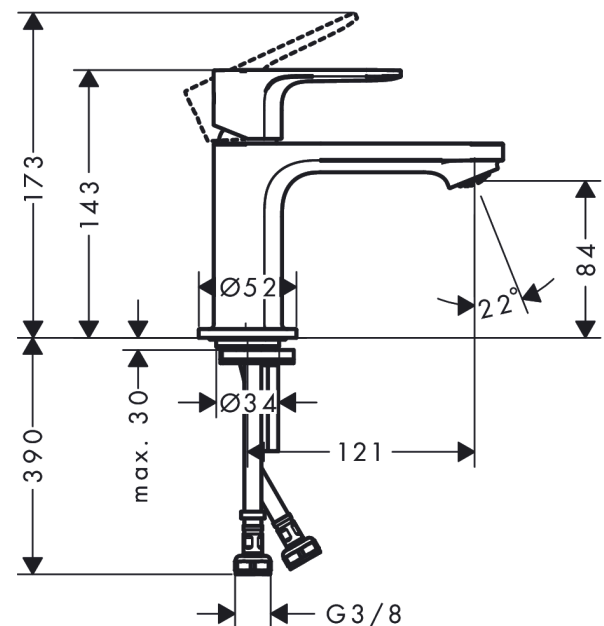

Rebris S**ééngreeps wastafelmengkraan 80 CoolStart zonder afvoer**Oppervlakte finish: **chrom** Artikelnummer: **72514000****Beschrijving**

- ComfortZone 80
- voorsprong uitloop 121 mm
- uitloophoogte: 84 mm
- greepvariant: rechte greep
- vaste uitloop
- straalsoort: normale straal
- maximale doorstroomhoeveelheid bij 3 bar: 5 l/min
- keramisch kardoes
- koud water met de greep in de middenpositie, bespaart energie en kosten
- EU taxonomie: max 6l/min - substantiële bijdrage (SC) mogelijk
- Kiwa K6161_Mechanical Mixers EN817

Artikeldetails

Vrijblijvende advies
verkoopprijs excl. BTW 90,20 €

Vrijblijvende advies
verkoopprijs incl. BTW 109,14 €

Technologie**Designprijzen****Productfoto****Maattekening**

Rebris S
ééngreeps wastafelmengkraan 80 CoolStart zonder afvoer
 Oppervlakte finish: **chrom** Artikelnummer: **72514000**

Doorstroomdiagram

Rebris S
ééngreeps wastafelmengkraan 80 CoolStart zonder afvoer
 Oppervlakte finish: **chrom** Artikelnummer: **72514000**

Explosietekening

Bouwjaar: >06/22

Rebris S**ééngreeps wastafelmengkraan 80 CoolStart zonder afvoer**Oppervlakte finish: **chrom** Artikelnummer: **72514000****Reserveonderdelenlijst**

Bouwjaar: >06/22

Regel	Beschrijving	Artikelnummer	Prijs incl. BTW	VE
1	greep	94644000	-	1
2	inbusschroef M6x10 DIN 916	96029000	-	1
3	greepstop	95704000	-	1
4	afdekkap	98863000	-	1
5	moer	98864000	-	1
6	O-ring 24x2	98388000	-	1
7	O-ring 27x1,5	92527000	-	1
8	O-ring 25x1,5	98146000	-	1
9	kardoes compl.	95973001	-	1
10	kardoesadapter	95975000	-	1
11	O-ring 23x2	98398000	-	1
12	perlator M24x1 (5 l/min)	94364000	-	1
13	dichting Ø 42	98722000	-	1
14	schachtbevestigingsset compl.	96016000	-	1
15	schroef M8 x 68	97736000	-	1
16	aansluitslang 450 mm M8x0,75 G3/8	97206000	-	1
17	O-ring 6,6x1,6	93019000	-	1