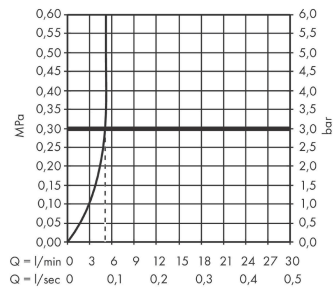

Rebris S
ééngreeps wastafelmengkraan 80 CoolStart zonder afvoer
Oppervlakte finish: **chrom**   Artikelnummer: **72514000**

Doorstroomdiagram