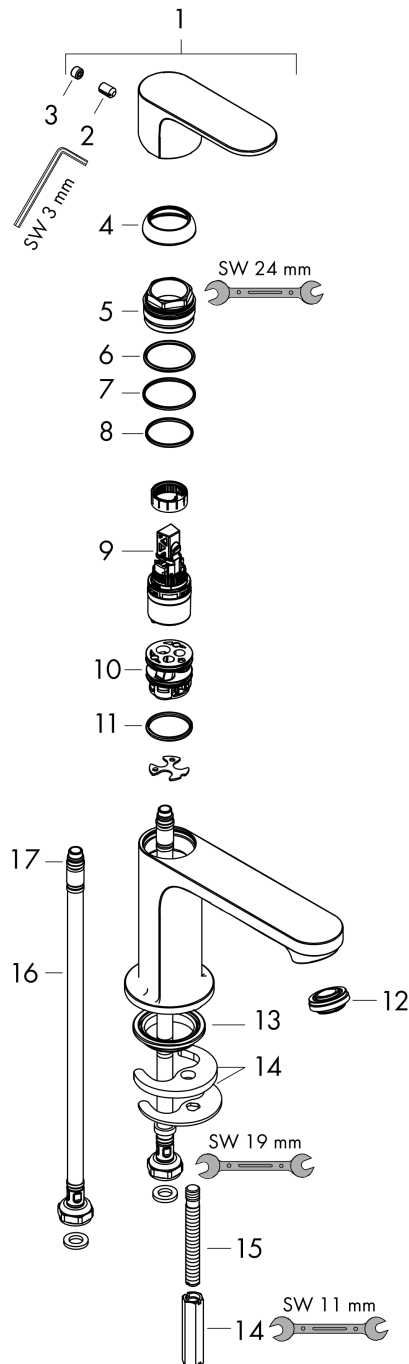

Rebris S**ééngreeps wastafelmengkraan 80 CoolStart zonder afvoer**Oppervlakte finish: **chrom** Artikelnummer: **72514000****Beschrijving**

- ComfortZone 80
- voorsprong uitloop 121 mm
- uitloophoogte: 84 mm
- greepvariant: rechte greep
- vaste uitloop
- straalsoort: normale straal
- maximale doorstroomhoeveelheid bij 3 bar: 5 l/min
- keramisch kardoes
- koud water met de greep in de middenpositie, bespaart energie en kosten
- EU taxonomie: max 6l/min - substantiële bijdrage (SC) mogelijk
- Kiwa K6161_Mechanical Mixers EN817

Artikeldetails

Vrijblijvende advies
verkoopprijs excl. BTW 90,20 €

Vrijblijvende advies
verkoopprijs incl. BTW 109,14 €

Technologie**Designprijzen****Productfoto****Maattekening**

Rebris S
ééngreeps wastafelmengkraan 80 CoolStart zonder afvoer
 Oppervlakte finish: **chrom** Artikelnummer: **72514000**

Doorstroomdiagram

Rebris S
ééngreeps wastafelmengkraan 80 CoolStart zonder afvoer
 Oppervlakte finish: **chrom** Artikelnummer: **72514000**

Explosietekening

Bouwjaar: >06/22

Rebris S**ééngreeps wastafelmengkraan 80 CoolStart zonder afvoer**Oppervlakte finish: **chrom** Artikelnummer: **72514000****Reserveonderdelenlijst**

Bouwjaar: >06/22

Regel	Beschrijving	Artikelnummer	Prijs incl. BTW	VE
1	greep	94644000	-	1
2	inbusschroef M6x10 DIN 916	96029000	-	1
3	greepstop	95704000	-	1
4	afdekkap	98863000	-	1
5	moer	98864000	-	1
6	O-ring 24x2	98388000	-	1
7	O-ring 27x1,5	92527000	-	1
8	O-ring 25x1,5	98146000	-	1
9	kardoes compl.	95973001	-	1
10	kardoesadapter	95975000	-	1
11	O-ring 23x2	98398000	-	1
12	perlator M24x1 (5 l/min)	94364000	-	1
13	dichting Ø 42	98722000	-	1
14	schachtbevestigingsset compl.	96016000	-	1
15	schroef M8 x 68	97736000	-	1
16	aansluitslang 450 mm M8x0,75 G3/8	97206000	-	1
17	O-ring 6,6x1,6	93019000	-	1