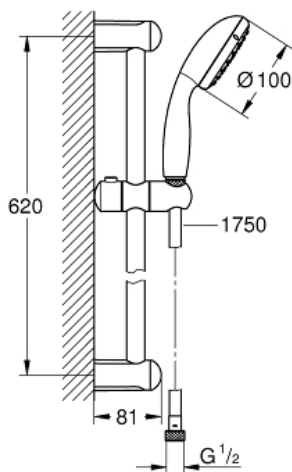

TEMPESTA 100
Doucheset
MODEL # 27924001

GROHE nv – sa
Leuvensesteenweg 369 | 1932 Zaventem
T: 02/223 17 60 | E-mail: info.be@grohe.com

Pure Freude
an Wasser

GROHE

Productnaam:
TEMPESTA 100
Doucheset

Productomschrijving:

bestaande uit:

Handdouche (27 923)

glijstang 600 mm (27 523)

Relaxaflex-slang 1750 mm (28 154)

GROHE EcoJoy maximale doorstroming 9,5 l/min

GROHE DreamSpray: optimaal straalpatroon

GROHE StarLight schitterende chroomafwerking

SpeedClean antikalksysteem

Inner WaterGuide: geïsoleerd waterkanaal voor een langere levensduur

ShockProof siliconen ring voorkomt beschadiging bij vallen geschikt voor doorstroomgeiser

Kleur:

□ 27924001 chroom