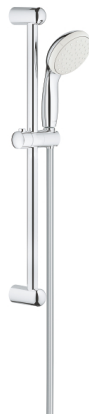

TEMPESTA 100
Doucheset
MODEL # 27924001

GROHE nv – sa
Leuvensesteenweg 369 | 1932 Zaventem
T: 02/223 17 60 | E-mail: info.be@grohe.com

Pure Freude
an Wasser

GROHE

Productnaam:
TEMPESTA 100
Doucheset

Productomschrijving:

bestaande uit:

Handdouche (27 923)

glijstang 600 mm (27 523)

Relaxaflex-slang 1750 mm (28 154)

GROHE EcoJoy maximale doorstroming 9,5 l/min

GROHE DreamSpray: optimaal straalpatroon

GROHE StarLight schitterende chroomafwerking

SpeedClean antikalksysteem

Inner WaterGuide: geïsoleerd waterkanaal voor een langere levensduur

ShockProof siliconen ring voorkomt beschadiging bij vallen geschikt voor doorstroomgeiser

Kleur:

□ 27924001 chroom