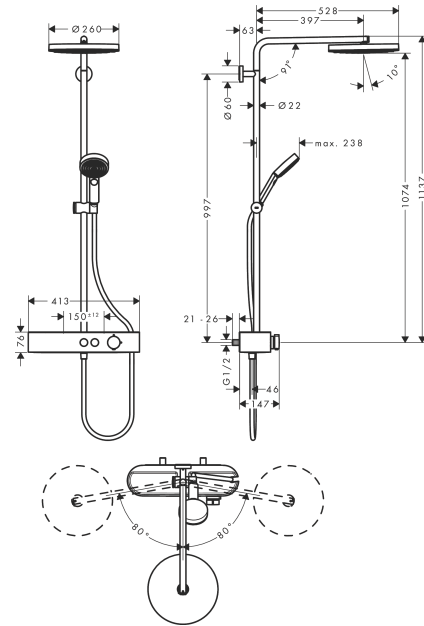

Pulsify S**Showerpipe 260 1jet EcoSmart met ShowerTablet Select 400**Oppervlakte finish: **mat wit** Artikelnummer: **24221700****Beschrijving**

- bestaat uit: Hoofddouche, handdouche, douchethermostaat, glijstang, schuifstuk, Doucheslang
- Hoofddouche Pulsify 260 1jet
- afmeting hoofddouche: 260 mm
- straalsoort hoofddouche: PowderRain
- oppervlak straalplaat: grafiet
- Snelle afvoer laat de hoofddouche leeglopen wanneer deze 10° of meer gekanteld is.
- afneembare douchekop
- planchet gemaakt van kunststof
- planchet grafiet
- straalsoort handdouche: PowderRain, IntenseRain, massagestraal
- doorstroomhoeveelheid van handdouche bij 3 bar: 7,5 l/min
- maximale doorstroomhoeveelheid bij 3 bar: 7,5 l/min
- minimale bedrijfsdruk: 1 bar
- maximale bedrijfsdruk: 10 bar
- kogelgewricht: hoek hoofddouche verstelbaar
- hoogte van buis kan worden verkort
- diameter glijstang: 22 mm
- in hoogte verstelbaar schuifstuk met vergrendelend push-schuifstuk
- lengte douchearm hoofddouche: 398 mm
- draibare douchearm
- CoolContact thermostaat: Zorgt dat de buitenkant niet warm wordt, waardoor douchen nog veiliger wordt
- thermostaat ShowerTablet Select 400
- veiligheidsblokkering bij 40°C
- SafetyFunctie: maximale warmwatertemperatuur vooraf instelbaar
- handige omstelling via Select-knop
- gelijktijdig gebruik van 2 functies
- hartafstand 150 ± 12 mm
- intrinsiek veilig tegen terugstroming
- Thermostaat wordt geleverd met knoppen handdouche en hoofddouche
- 2 functies
- EU taxonomie: max. 8l/min

Artikeldetails

Vrijblijvende advies verkoopprijs excl. BTW	1.138,50 €
Vrijblijvende advies verkoopprijs incl. BTW	1.377,59 €

Technologie**Designprijzen**

reddot winner 2021

Pulsify S
Showerpipe 260 1jet EcoSmart met ShowerTablet Select 400
 Oppervlakte finish: mat wit Artikelnummer: 24221700

Productfoto

Maattekening

Doorstroombiagram

Pulsify S
Showerpipe 260 1jet EcoSmart met ShowerTablet Select 400
 Oppervlakte finish: mat wit Artikelnummer: 24221700

Inbouwvoorbeeld