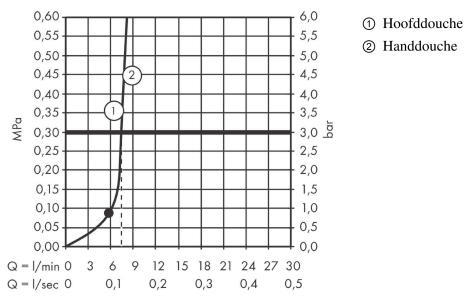

Doorstroombiagram