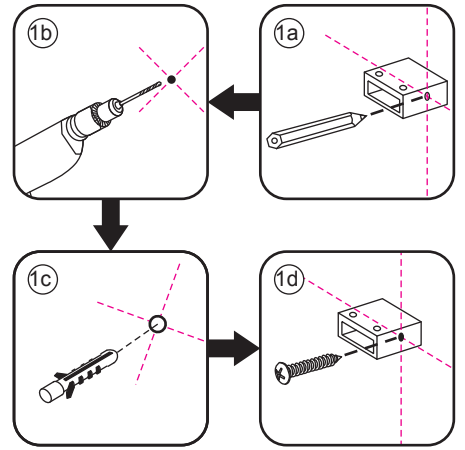

3

Verwijder de zwarte hoekbeschermers pas als de cabine helemaal is geïnstalleerd!