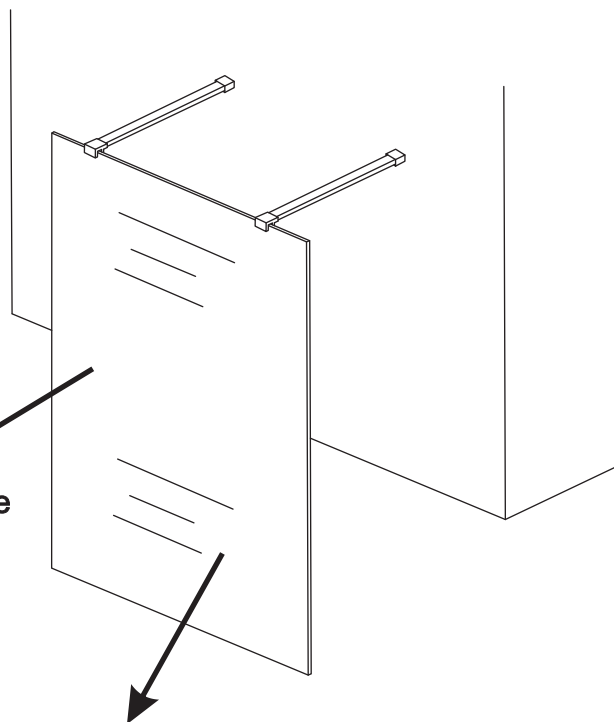

INSTALLATIE VOORSCHRIFT

Vrijstaande inloopdouche met NANO behandeld glas

1400x2000mm

Zonder NANO

NANO

NANO kant aan de binnenzijde
Te herkennen aan de sticker

NANO kant aan de binnenzijde
Te herkennen aan de sticker