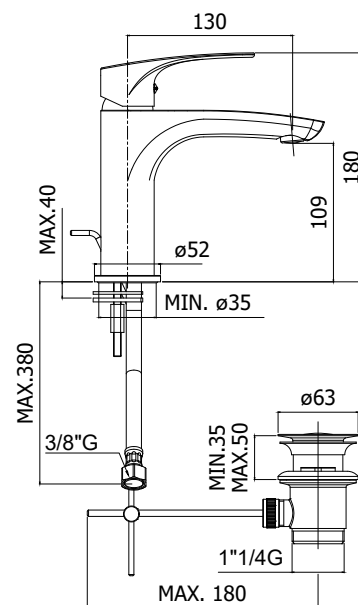

# Lena

Wastafelmengkraan met automatische lediging

sku 180601

## FOTO VAN HET PRODUCT

## OMSCHRIJVING

Complete wastafelmengkraan:

- Straalbreker M24x1
- Set van 2 inox flexibels 3/8"G
- Chroom afwerking
- Met automatische lediging 1"1/4G
- 7,92 L/min