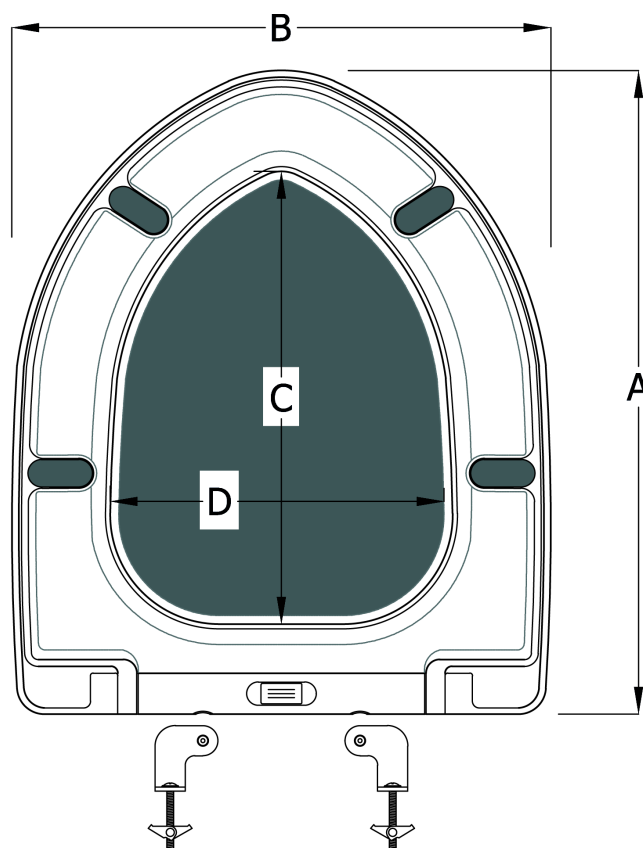

**Van Marcke Origine – MEMPHIS – Wc-zitting**

**SKU 093516**

A	B	C	D	E
470mm	392mm	324mm	245mm	160mm

- Materiaal:** Urea  
**Uitvoering:** wit  
**Bevestiging:** Scharnieren in metaal  
**Kenmerken:** – wrap over  
– D shape  
– softclose  
**Gewicht:** 1,40 kg  
**Optie:** Te combineren met toilet sku 049075 – 049074